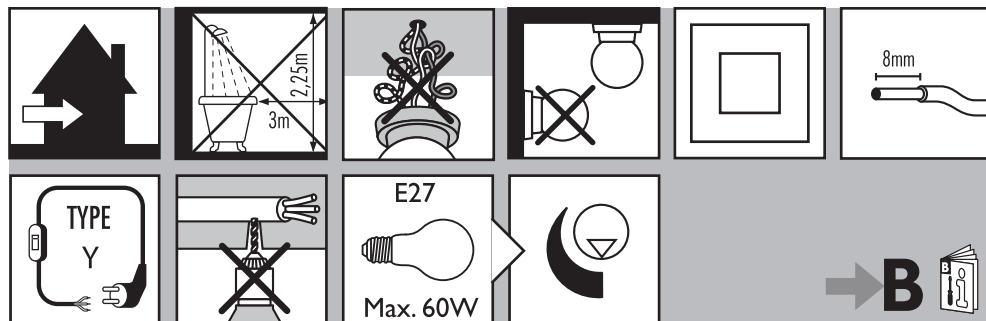

148 mm

PHILIPS

Signify
I.B.R.S. / C.C.R.I. Numéro 10461
5600 VB Eindhoven, the Netherlands
©00800-74454775

4404 029 08682
Last update: 10/12/18

210 mm

148 mm

PHILIPS

210 mm