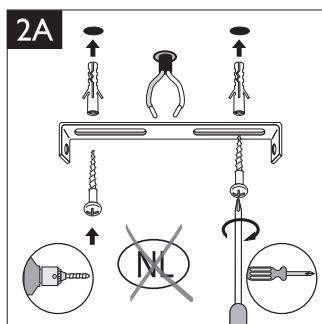

148 mm

PHILIPS

Signify
I.B.R.S. / C.C.R.I. Numéro 10461
5600 VB Eindhoven, the Netherlands
©00800-74454775

4404 029 08682
Last update: 10/12/18

210 mm

148 mm

PHILIPS

210 mm