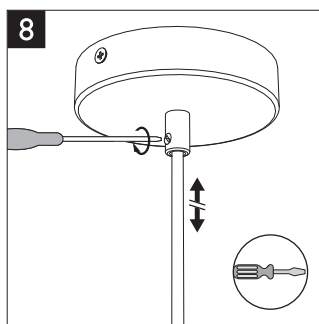

148 mm

PHILIPS

Signify
I.B.R.S. / C.C.R.I. Numéro 10461
5600 VB Eindhoven, the Netherlands
©00800-74454775

4404 029 08682
Last update: 10/12/18

210 mm

148 mm

PHILIPS

210 mm