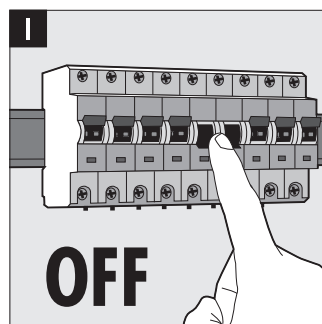

148 mm

PHILIPS

Signify
I.B.R.S. / C.C.R.I. Numéro 10461
5600 VB Eindhoven, the Netherlands
©00800-74454775

4404 029 08682
Last update: 10/12/18

210 mm

148 mm

PHILIPS

210 mm