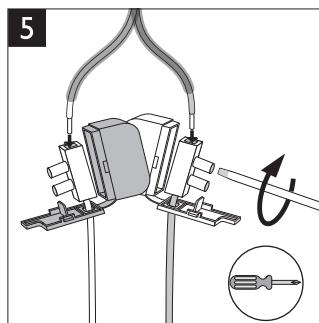

148 mm

PHILIPS

Signify
I.B.R.S. / C.C.R.I. Numéro 10461
5600 VB Eindhoven, the Netherlands
©00800-74454775

4404 029 08682
Last update: 10/12/18

210 mm

148 mm

PHILIPS

210 mm