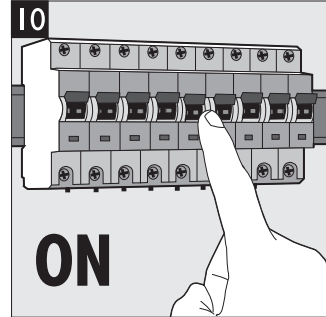

148 mm

PHILIPS

Signify
I.B.R.S. / C.C.R.I. Numéro 10461
5600 VB Eindhoven, the Netherlands
©00800-74454775

4404 029 08682
Last update: 10/12/18

210 mm

148 mm

PHILIPS

210 mm