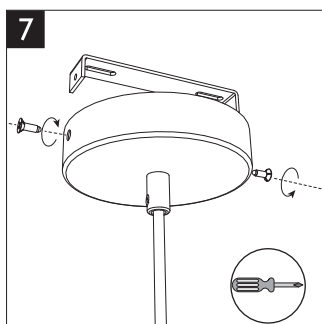

148 mm

PHILIPS

Signify
I.B.R.S. / C.C.R.I. Numéro 10461
5600 VB Eindhoven, the Netherlands
©00800-74454775

4404 029 08682
Last update: 10/12/18

210 mm

148 mm

PHILIPS

210 mm