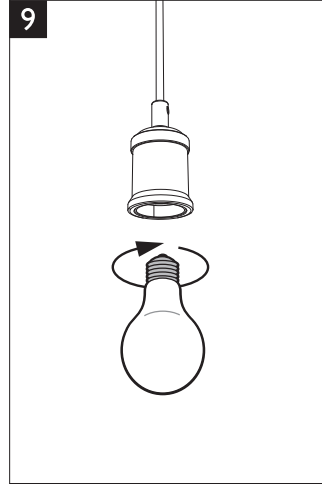

148 mm

PHILIPS

Signify
I.B.R.S. / C.C.R.I. Numéro 10461
5600 VB Eindhoven, the Netherlands
©00800-74454775

4404 029 08682
Last update: 10/12/18

210 mm

148 mm

PHILIPS

210 mm