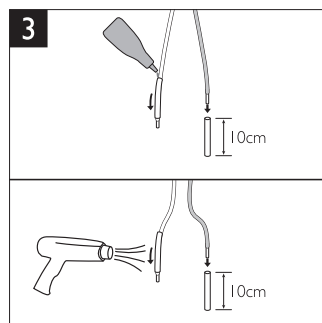

148 mm

PHILIPS

Signify
I.B.R.S. / C.C.R.I. Numéro 10461
5600 VB Eindhoven, the Netherlands
©00800-74454775

4404 029 08682
Last update: 10/12/18

210 mm

148 mm

PHILIPS

210 mm