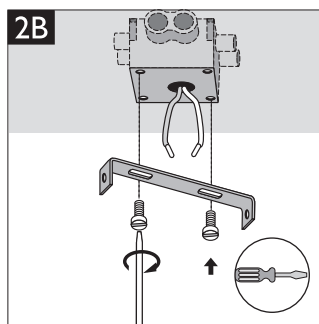

148 mm

PHILIPS

Signify
I.B.R.S. / C.C.R.I. Numéro 10461
5600 VB Eindhoven, the Netherlands
©00800-74454775

4404 029 08682
Last update: 10/12/18

210 mm

148 mm

PHILIPS

210 mm