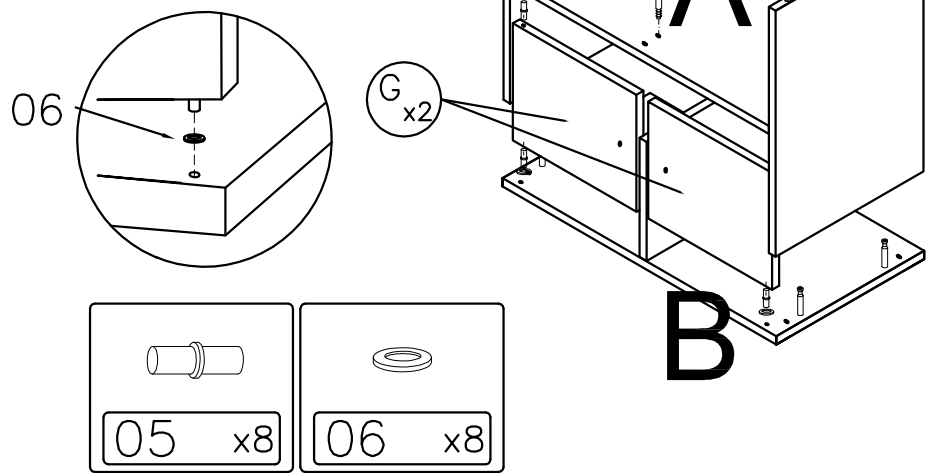

Montageanleitung

DE

LEATHER

AM-TVC-604-00

Astor Marek Plewa, Leśna 2 89-200 Kowalewo Polen

 01 x18	 02 x18	 03 x18	 04 x18	 05 x8	 06 x8	 07 x4
 08 x4	 3,0 x 16 09 x8	 10 x4	 M4 x 20 11 x4	 12 x4	 4,0 x 16 13 x8	 L=500 mm 14 x1
						 15 x22

1.

2.

3.

4.

5.

6.

- 12 x4
- 4,0 x 16
- 13 x8

7.

- 10 x4
- M4 x 20
- 08 x4
- 07 x4
- 3,0 x 16
- 09 x8