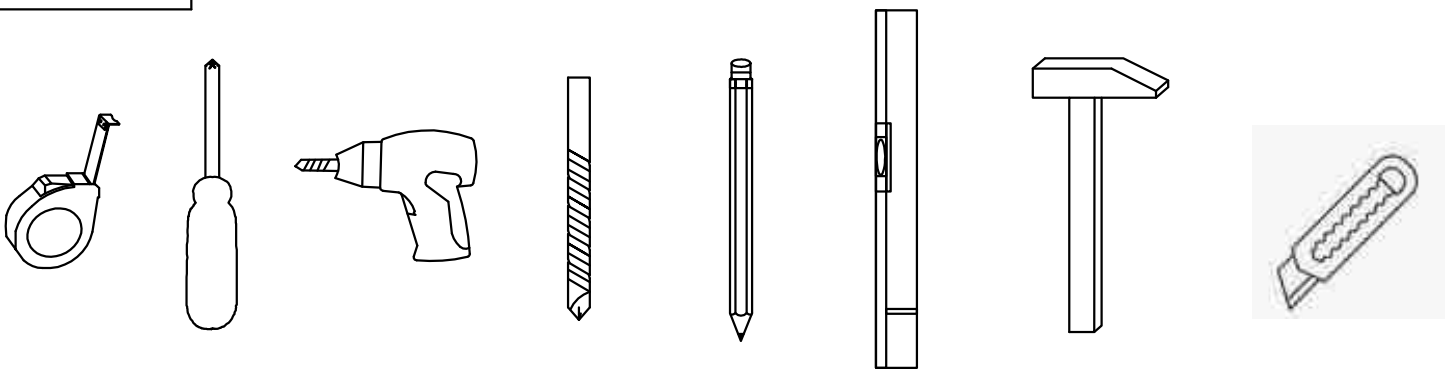

Montageanleitung

DE

LEATHER

AM-TVC-604-00

Astor Marek Plewa, Leśna 2 89-200 Kowalewo Polen

 01 x18	 02 x18	 03 x18	 04 x18	 05 x8	 06 x8	 07 x4
 08 x4	 3,0 x 16 09 x8	 10 x4	 M4 x 20 11 x4	 12 x4	 4,0 x 16 13 x8	 L=500 mm 14 x1
						 15 x22

1.

2.

3.

4.

5.

6.

- 12 x4
- 4,0 x 16
- 13 x8

7.

- 10 x4
- M4 x 20
- 08 x4
- 07 x4
- 3,0 x 16
- 09 x8