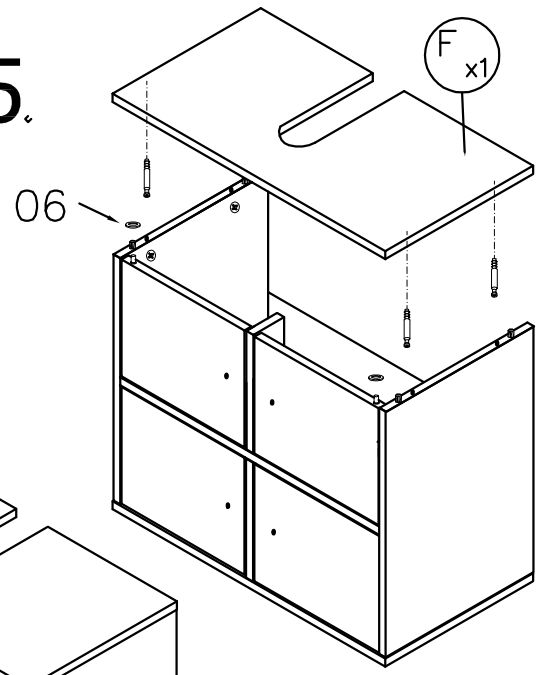

Montageanleitung

DE

LEATHER

AM-TVC-604-00

Astor Marek Plewa, Leśna 2 89-200 Kowalewo Polen

 01 x18	 02 x18	 03 x18	 04 x18	 05 x8	 06 x8	 07 x4
 08 x4	 3,0 x 16 09 x8	 10 x4	 M4 x 20 11 x4	 12 x4	 4,0 x 16 13 x8	 L=500 mm 14 x1
						 15 x22

1.

2.

3.

4.

5.

6.

- 12 x4
- 4,0 x 16
- 13 x8

7.

- 10 x4
- M4 x 20
- 08 x4
- 07 x4
- 3,0 x 16
- 09 x8