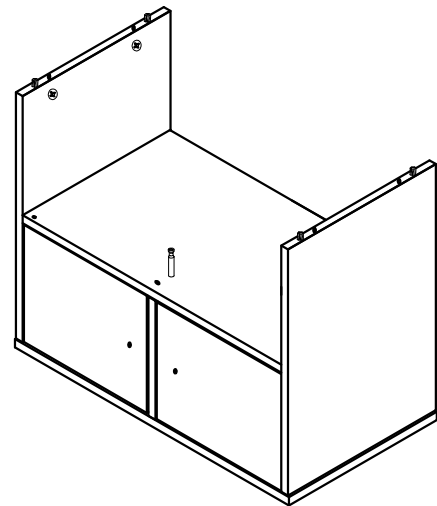

Montageanleitung

DE

LEATHER

AM-TVC-604-00

Astor Marek Plewa, Leśna 2 89-200 Kowalewo Polen

 01 x18	 02 x18	 03 x18	 04 x18	 05 x8	 06 x8	 07 x4
 08 x4	 3,0 x 16 09 x8	 10 x4	 M4 x 20 11 x4	 12 x4	 4,0 x 16 13 x8	 L=500 mm 14 x1
						 15 x22

1.

2.

3.

4.

5.

6.

- 12 x4
- 4,0 x 16
- 13 x8

7.

- 10 x4
- M4 x 20
- 08 x4
- 07 x4
- 3,0 x 16
- 09 x8