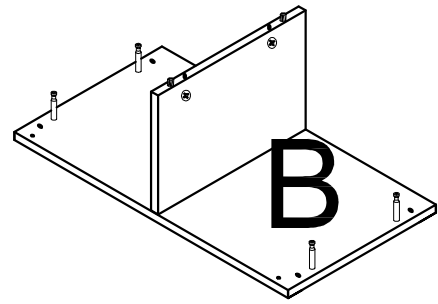

Montageanleitung

DE

LEATHER

AM-TVC-604-00

Astor Marek Plewa, Leśna 2 89-200 Kowalewo Polen

 01 x18	 02 x18	 03 x18	 04 x18	 05 x8	 06 x8	 07 x4
 08 x4	 3,0 x 16 09 x8	 10 x4	 M4 x 20 11 x4	 12 x4	 4,0 x 16 13 x8	 L=500 mm 14 x1
						 15 x22

1.

2.

3.

4.

5.

6.

- 12 x4
- 4,0 x 16
- 13 x8

7.

- 10 x4
- M4 x 20
- 08 x4
- 07 x4
- 3,0 x 16
- 09 x8