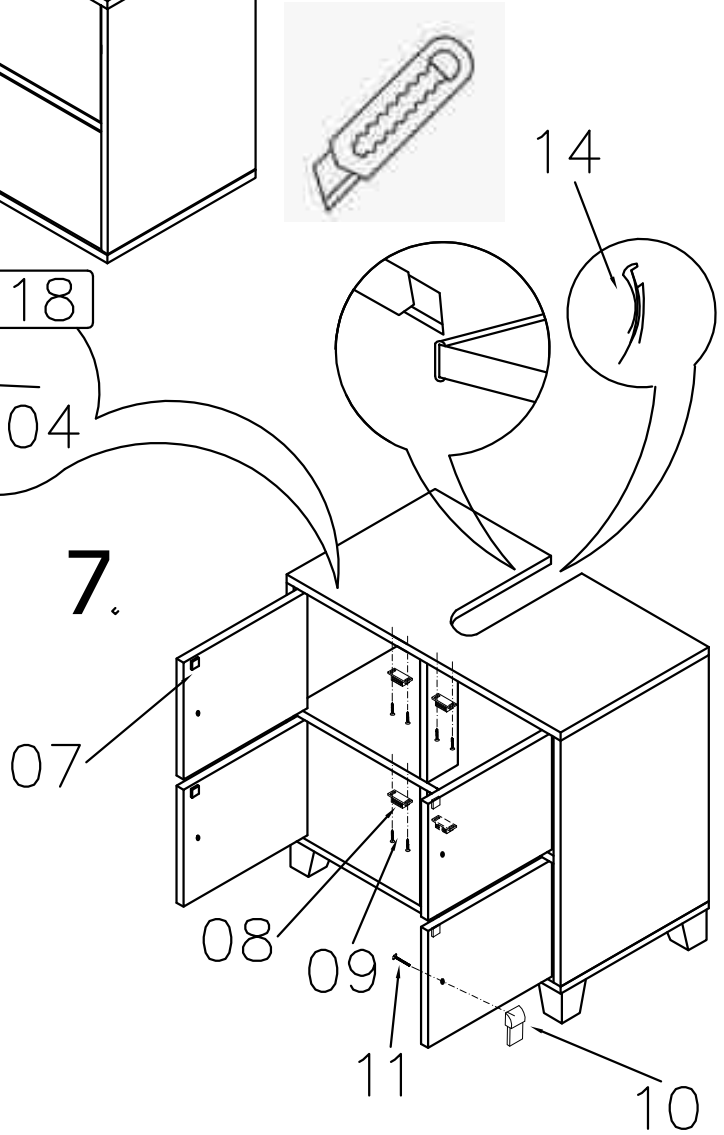

Montageanleitung

DE

LEATHER

AM-TVC-604-00

Astor Marek Plewa, Leśna 2 89-200 Kowalewo Polen

 01 x18	 02 x18	 03 x18	 04 x18	 05 x8	 06 x8	 07 x4
 08 x4	 3,0 x 16 09 x8	 10 x4	 M4 x 20 11 x4	 12 x4	 4,0 x 16 13 x8	 L=500 mm 14 x1
						 15 x22

1.

2.

3.

4.

5.

6.

- 12 x4
- 4,0 x 16
- 13 x8

7.

- 10 x4
- M4 x 20
- 08 x4
- 07 x4
- 3,0 x 16
- 09 x8