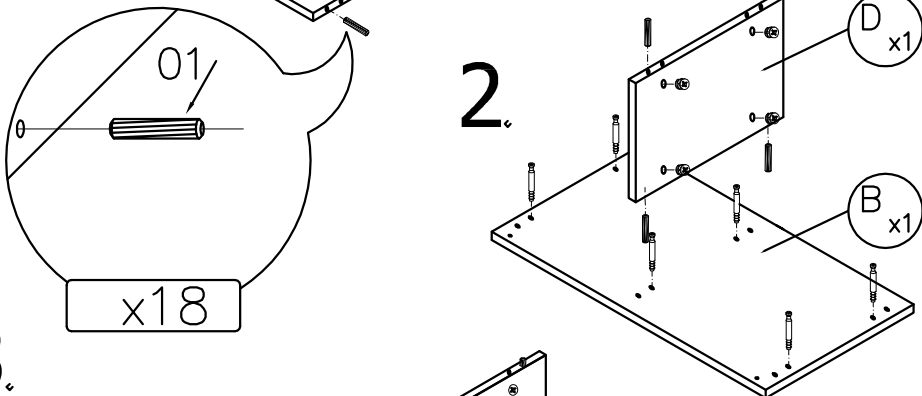

Montageanleitung

DE

LEATHER

AM-TVC-604-00

Astor Marek Plewa, Leśna 2 89-200 Kowalewo Polen

 01 x18	 02 x18	 03 x18	 04 x18	 05 x8	 06 x8	 07 x4
 08 x4	 3,0 x 16 09 x8	 10 x4	 M4 x 20 11 x4	 12 x4	 4,0 x 16 13 x8	 L=500 mm 14 x1
						 15 x22

1.

2.

3.

4.

5.

6.

- 12 x4
- 4,0 x 16
- 13 x8

7.

- 10 x4
- M4 x 20
- 08 x4
- 07 x4
- 3,0 x 16
- 09 x8