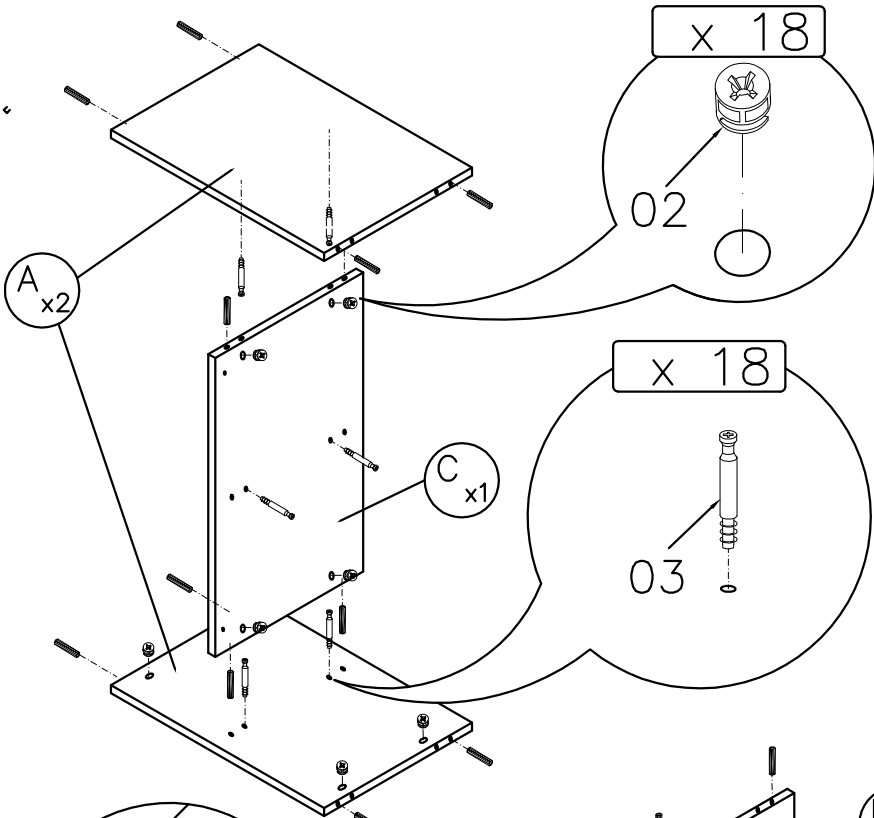

Montageanleitung

DE

LEATHER

AM-TVC-604-00

Astor Marek Plewa, Leśna 2 89-200 Kowalewo Polen

 01 x18	 02 x18	 03 x18	 04 x18	 05 x8	 06 x8	 07 x4
 08 x4	 3,0 x 16 09 x8	 10 x4	 M4 x 20 11 x4	 12 x4	 4,0 x 16 13 x8	 L=500 mm 14 x1
						 15 x22

1.

2.

3.

4.

5.

6.

- 12 x4
- 4,0 x 16
- 13 x8

7.

- 10 x4
- M4 x 20
- 08 x4
- 07 x4
- 3,0 x 16
- 09 x8