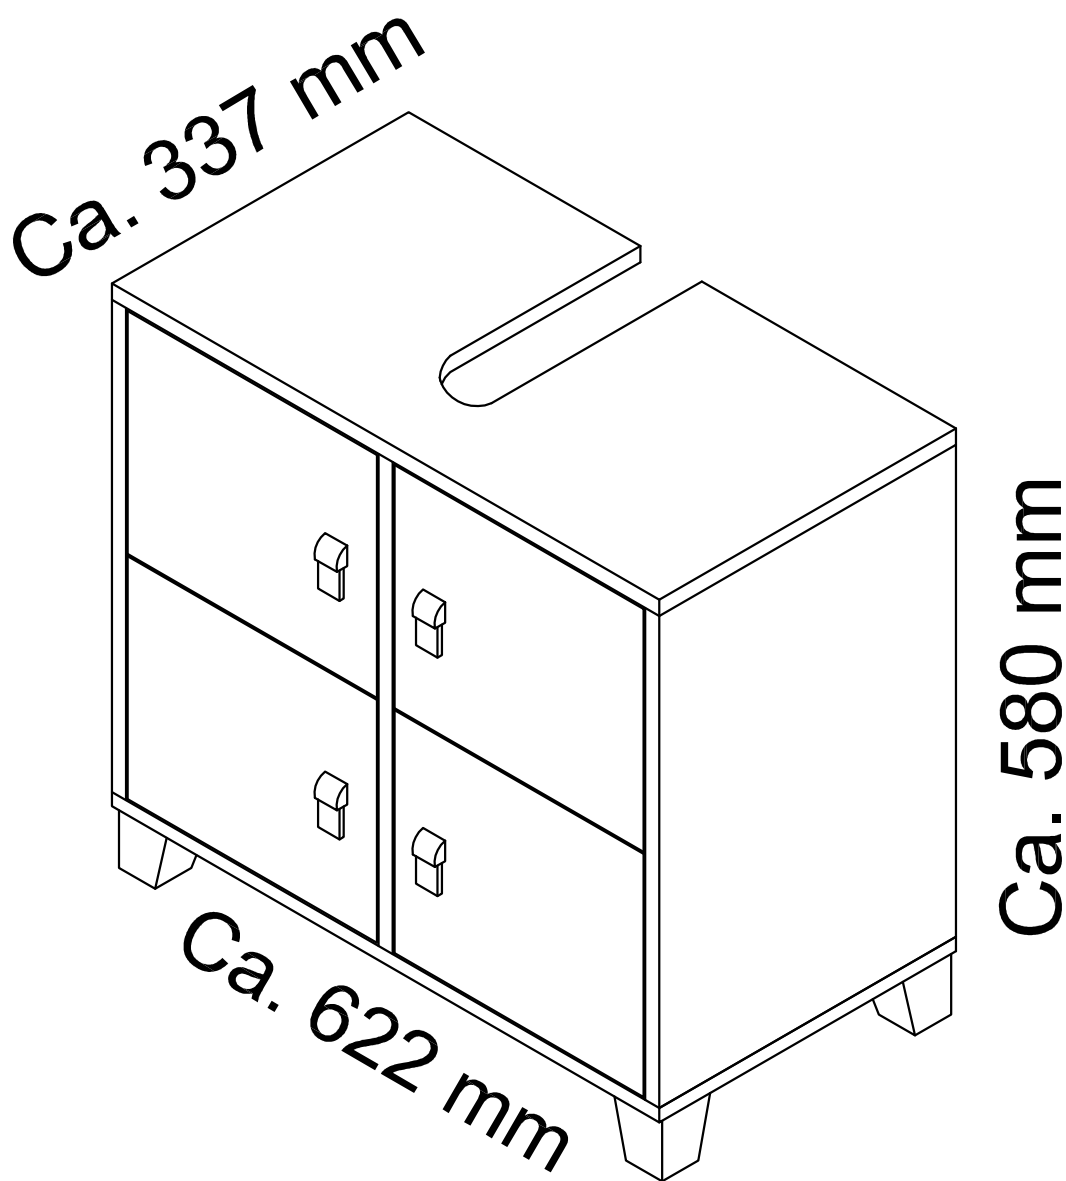

Montageanleitung

DE

LEATHER

AM-TVC-604-00

Astor Marek Plewa, Leśna 2 89-200 Kowalewo Polen

 01 x18	 02 x18	 03 x18	 04 x18	 05 x8	 06 x8	 07 x4
 08 x4	 3,0 x 16 09 x8	 10 x4	 M4 x 20 11 x4	 12 x4	 4,0 x 16 13 x8	 L=500 mm 14 x1
						 15 x22

1.

2.

3.

4.

5.

6.

- 12 x4
- 4,0 x 16
- 13 x8

7.

- 10 x4
- M4 x 20
- 08 x4
- 07 x4
- 3,0 x 16
- 09 x8