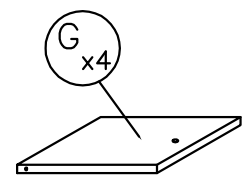

Montageanleitung

DE

LEATHER

AM-TVC-604-00

Astor Marek Plewa, Leśna 2 89-200 Kowalewo Polen

 01 x18	 02 x18	 03 x18	 04 x18	 05 x8	 06 x8	 07 x4
 08 x4	 3,0 x 16 09 x8	 10 x4	 M4 x 20 11 x4	 12 x4	 4,0 x 16 13 x8	 L=500 mm 14 x1
						 15 x22

1.

2.

3.

4.

5.

6.

- 12 x4
- 4,0 x 16
- 13 x8

7.

- 10 x4
- M4 x 20
- 08 x4
- 07 x4
- 3,0 x 16
- 09 x8