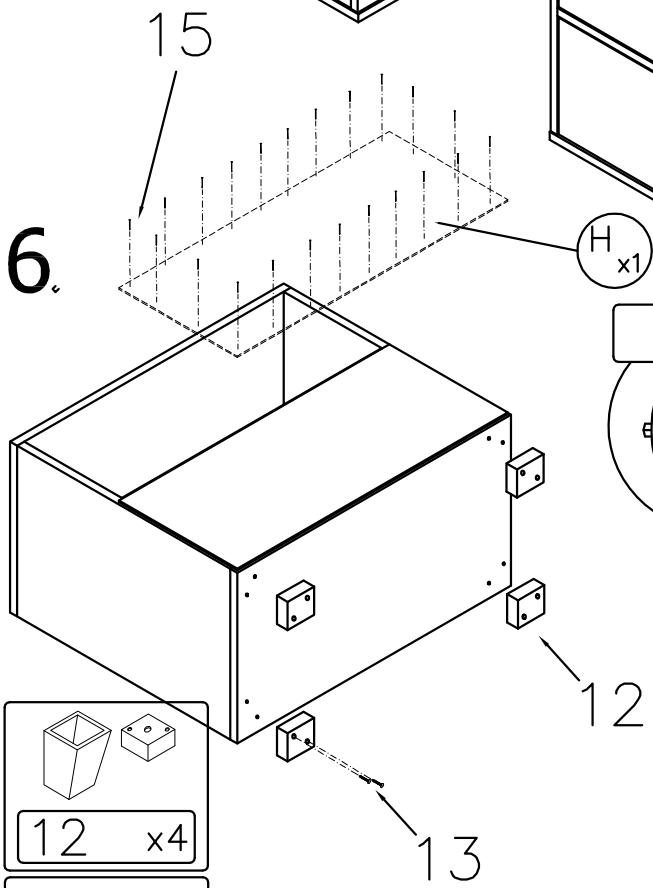

Montageanleitung

DE

LEATHER

AM-TVC-604-00

Astor Marek Plewa, Leśna 2 89-200 Kowalewo Polen

 01 x18	 02 x18	 03 x18	 04 x18	 05 x8	 06 x8	 07 x4
 08 x4	 3,0 x 16 09 x8	 10 x4	 M4 x 20 11 x4	 12 x4	 4,0 x 16 13 x8	 L=500 mm 14 x1
						 15 x22

1.

2.

3.

4.

5.

6.

- 12 x4
- 4,0 x 16
- 13 x8

7.

- 10 x4
- M4 x 20
- 08 x4
- 07 x4
- 3,0 x 16
- 09 x8