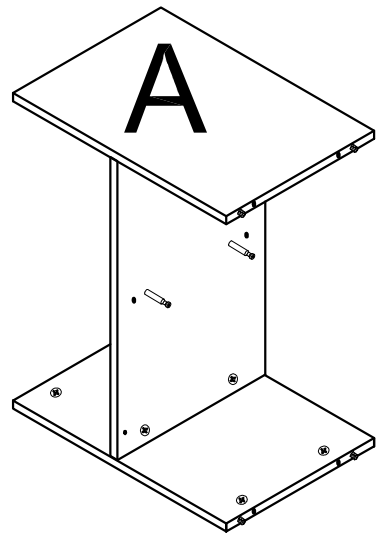

Montageanleitung

DE

LEATHER

AM-TVC-604-00

Astor Marek Plewa, Leśna 2 89-200 Kowalewo Polen

 01 x18	 02 x18	 03 x18	 04 x18	 05 x8	 06 x8	 07 x4
 08 x4	 3,0 x 16 09 x8	 10 x4	 M4 x 20 11 x4	 12 x4	 4,0 x 16 13 x8	 L=500 mm 14 x1
						 15 x22

1.

2.

3.

4.

5.

6.

- 12 x4
- 4,0 x 16
- 13 x8

7.

- 10 x4
- M4 x 20
- 08 x4
- 07 x4
- 3,0 x 16
- 09 x8