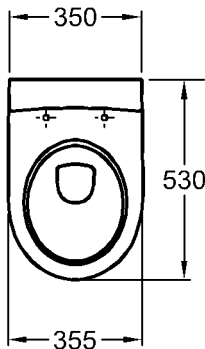

KERAMAG

Geberit Group

Bad-Serie

iCon

* Zur Montage ist ein verlängerter Ablaufstutzen erforderlich!

Modell: **Tiefspül-WC, 6 l, wandhängend**
CE, EN 997 6 A, EN 38, für WE-Kasten, nicht für den Einbau mit Druckspülern, inkl. verdeckte Wandbefestigung
Modell-Nr.: 204000
Material: Keravit (Sanitärporzellan)
Gewicht: 21,0 kg

Modell: **iCon WC-Sitz mit Deckel nach DIN 19516**
Modell-Nr.: 574120
574130 mit Absenkautomatik
Scharniere: Metall
Kombinierbarkeit: mit **WCs** der Bad-Serie iCon.

Modell: **Bidet, wandhängend**
CE, EN 36, 14528 mit Hahnloch, mit keramischem Überlauf, inkl. verdeckte Wandbefestigung, zur Montage einer Einlocharmatur mit flexiblen Anschlussschläuchen.
Modell-Nr.: 234000
Material: Keravit (Sanitärporzellan)
Gewicht: 16,0 kg

Gewichte und Abmessungen unterliegen den üblichen materialspezifischen Toleranzen von $\pm 2\%$. Die Katalogzeichnungen sind im Maßstab 1:20, falls nicht anders angegeben.