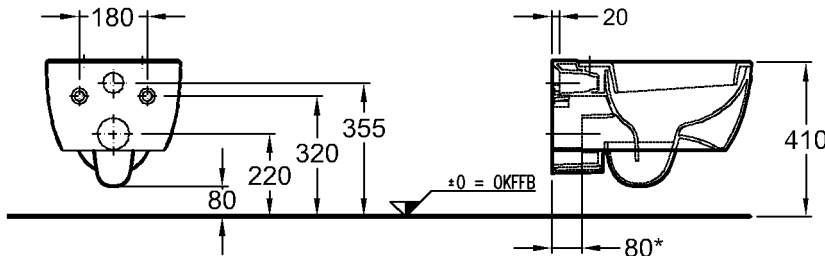

KERAMAG

Geberit Group

Bad-Serie

iCon

* Zur Montage ist ein verlängerter Ablaufstutzen erforderlich!

Modell: **Tiefspül-WC, 6 l, wandhängend**
CE, EN 997 6 A, EN 38, für WE-Kasten, nicht für den Einbau mit Druckspülern, inkl. verdeckte Wandbefestigung
Modell-Nr.: 204000
Material: Keravit (Sanitärporzellan)
Gewicht: 21,0 kg

Modell: **iCon WC-Sitz mit Deckel nach DIN 19516**
Modell-Nr.: 574120
574130 mit Absenkautomatik
Scharniere: Metall
Kombinierbarkeit: mit **WCs** der Bad-Serie iCon.

Modell: **Bidet, wandhängend**
CE, EN 36, 14528 mit Hahnloch, mit keramischem Überlauf, inkl. verdeckte Wandbefestigung, zur Montage einer Einlocharmatur mit flexiblen Anschlussschläuchen.
Modell-Nr.: 234000
Material: Keravit (Sanitärporzellan)
Gewicht: 16,0 kg

Gewichte und Abmessungen unterliegen den üblichen materialspezifischen Toleranzen von $\pm 2\%$. Die Katalogzeichnungen sind im Maßstab 1:20, falls nicht anders angegeben.