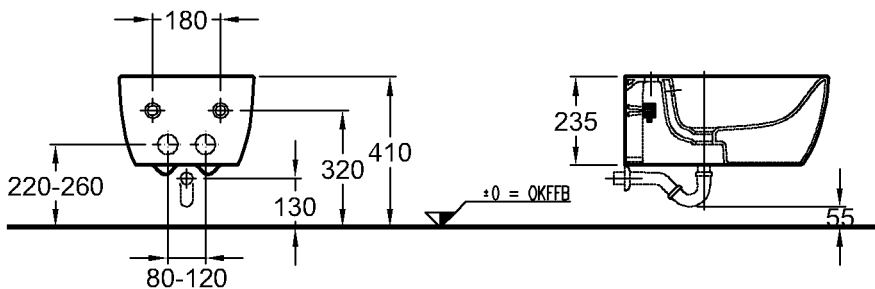

KERAMAG

Geberit Group

Bad-Serie

iCon

* Zur Montage ist ein verlängerter Ablaufstutzen erforderlich!

Modell: **Tiefspül-WC, 6 l, wandhängend**
CE, EN 997 6 A, EN 38, für WE-Kasten, nicht für den Einbau mit Druckspülern, inkl. verdeckte Wandbefestigung
Modell-Nr.: 204000
Material: Keravit (Sanitärporzellan)
Gewicht: 21,0 kg

Modell: **iCon WC-Sitz mit Deckel nach DIN 19516**
Modell-Nr.: 574120
574130 mit Absenkautomatik
Scharniere: Metall
Kombinierbarkeit: mit **WCs** der Bad-Serie iCon.

Modell: **Bidet, wandhängend**
CE, EN 36, 14528 mit Hahnloch, mit keramischem Überlauf, inkl. verdeckte Wandbefestigung, zur Montage einer Einlocharmatur mit flexiblen Anschlussschläuchen.
Modell-Nr.: 234000
Material: Keravit (Sanitärporzellan)
Gewicht: 16,0 kg

Gewichte und Abmessungen unterliegen den üblichen materialspezifischen Toleranzen von $\pm 2\%$. Die Katalogzeichnungen sind im Maßstab 1:20, falls nicht anders angegeben.