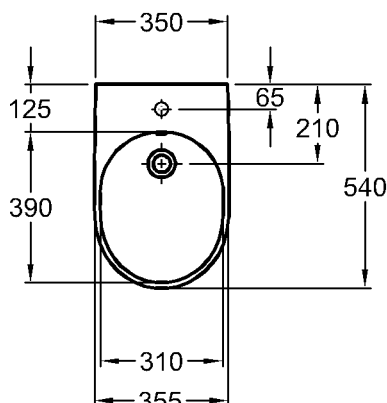

KERAMAG

Geberit Group

Bad-Serie

iCon

* Zur Montage ist ein verlängerter Ablaufstutzen erforderlich!

Modell: **Tiefspül-WC, 6 l, wandhängend**
CE, EN 997 6 A, EN 38, für WE-Kasten, nicht für den Einbau mit Druckspülern, inkl. verdeckte Wandbefestigung
Modell-Nr.: 204000
Material: Keravit (Sanitärporzellan)
Gewicht: 21,0 kg

Modell: **iCon WC-Sitz mit Deckel nach DIN 19516**
Modell-Nr.: 574120
574130 mit Absenkautomatik
Scharniere: Metall
Kombinierbarkeit: mit **WCs** der Bad-Serie iCon.

Modell: **Bidet, wandhängend**
CE, EN 36, 14528 mit Hahnloch, mit keramischem Überlauf, inkl. verdeckte Wandbefestigung, zur Montage einer Einlocharmatur mit flexiblen Anschlussschläuchen.
Modell-Nr.: 234000
Material: Keravit (Sanitärporzellan)
Gewicht: 16,0 kg

Gewichte und Abmessungen unterliegen den üblichen materialspezifischen Toleranzen von $\pm 2\%$. Die Katalogzeichnungen sind im Maßstab 1:20, falls nicht anders angegeben.