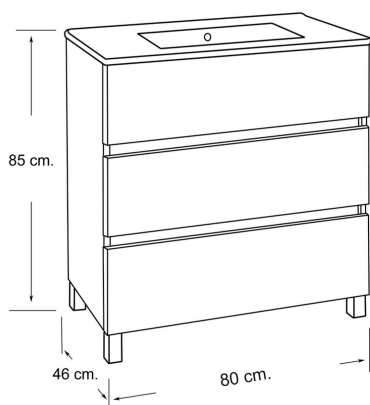

CARACTERÍSTICAS TÉCNICAS

Melamina
16mm

Soft close

Guías
Hettich

Mueble
Montado

MEDIDAS DISPONIBLES

- Mueble(largo) 80cm
- Mueble(altura) 85cm
- Mueble(fondo) 46cm

ACABADOS DISPONIBLES

Blanco

COD SAP DESCRIPCIÓN

27802542 MUEBLE BAÑO PATRI 80 BLANCO