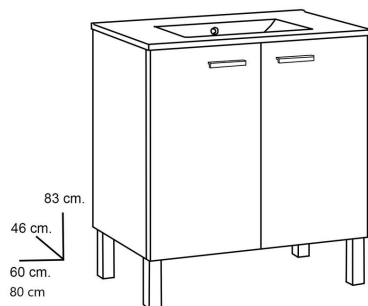

Mueble de baño MIAMI

FICHA TÉCNICA DE PRODUCTO

BAUHAUS

DESCRIPCIÓN

- Mueble montado.
- Fácil instalación.
- Con patas.
- Aspecto moderno y minimalista.
- Distribución del mueble 2 puertas con tirador. Apertura mediante tirador.
- Puertas con cierre amortiguado.
- Mejora la ordenación del baño.
- Ergonomía y confort diseñado para el uso diario.
- Lavabo, grifería, y espejo no incluidos.

Fabricado en España, EU

TIPO DE LAVABO

- Lavabo cerámico.
- No incluido en el precio.

CARACTERÍSTICAS TÉCNICAS

Melamina
16mm

Soft close

Mueble
Montado

MEDIDAS DISPONIBLES

- Mueble(largo) 60,80cm
- Mueble(altura) 83cm
- Mueble(fondo) 46cm

ACABADOS DISPONIBLES

Nature

COD SAP

DESCRIPCIÓN

27802524
27802533

MUEBLE BAÑO MIAMI 60 NATURE
MUEBLE BAÑO MIAMI 80 NATURE