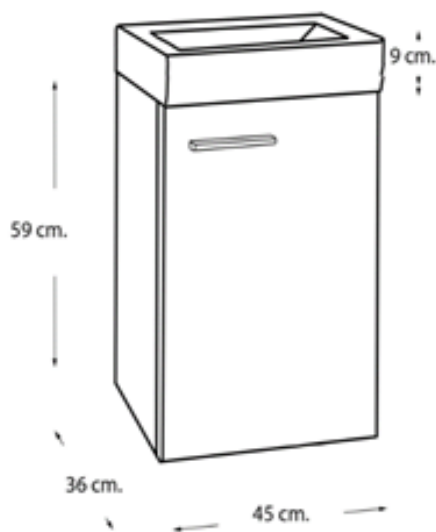

## DESCRIPCIÓN

La colección MINI es perfecta para espacios reducidos y para dar un toque de distinción y personalidad a tu baño gracias a su gran variedad de acabados. Este conjunto suspendido incluye mueble, lavabo y espejo. El mueble tiene 1 puerta con tirador cromado y cierre amortiguado para evitar golpes y ruidos. En su interior, hay 1 estante fijo para que guardes todas tus cosas de bañ y tengas más espacio de almacenaje. El lavabo cerámico es muy resistente y fácil de limpiar. El espejo es una luna lisa. No incluye la grifería. Incluye todos los herrajes para suspender el mueble en la pared.

## CARACTERÍSTICAS TÉCNICAS

Melamina  
16mm

Soft close

Hettich  
Guías  
Hettich

Mueble  
Premontado

## MEDIDAS DISPONIBLES

- Mueble(largo) 45cm
- Mueble(altura) 59cm
- Mueble(fondo) 36cm
- Lavabo 46 x 9 x 36cm
- Espejo 40 x 60cm