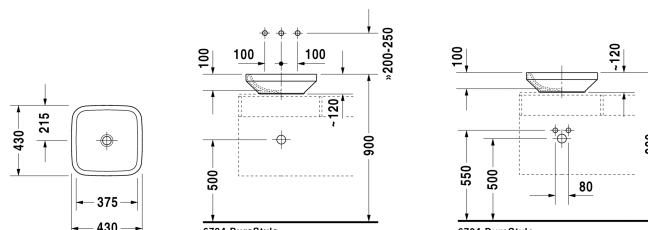

DuraStyle Aufsatzbecken # 0349430000

| < 430 mm > |

Aufsatzbecken	Größe	Gewicht	Bestellnummer
geschliffen, ohne Überlauf, ohne Hahnlochbank, Befestigung inklusive, 430 mm			
Farben			
00 Weiß			
Variante			
☒	430 x 430 mm	10,300 Kilogramm	0349430000
Sanitärkeramiken mit der speziellen WonderGliss Oberflächen Ausführung bleiben sauber und gut aussehend für eine lange Zeit. Wenn Sie WonderGliss bestellen fügen Sie bitte eine "1" als elfte Ziffer zur Bestellnummer hinzu.			
Zubehör			
Schaftventil für Waschtische ohne Überlauf	50 mm	0,300 Kilogramm	005024
Design Siphon		1,500 Kilogramm	005036
Passende Produkte			
Waschtischunterbau wandhängend 1 Auszug, Konsolenplatte mit einem Ausschnitt, 1000 x 550 mm	1000 x 550 mm		DS6784 L/R
Waschtischunterbau für Konsole Compact 1 Auszug, Inneneinteilung; bestehend aus Glaseinteilung und 2 Boxen (groß/klein), 600 x 478 mm	600 x 478 mm		XL5400
Waschtischunterbau für Konsole Compact 1 Auszug, 620 x 477 mm	620 x 477 mm		LC5800
Waschtischunterbau für Konsole Compact 1 Auszug, 620 x 480 mm	620 x 480 mm		BR5100
Waschtischunterbau für Konsole Compact 1 Auszug, 632 x 478 mm	632 x 478 mm		XV5900
Waschtischunterbau für Konsole Compact 1 Auszug, 600 x 478 mm	600 x 478 mm		DS5300
Waschtischunterbau wandhängend 1 Auszug, Konsolenplatte mit einem Ausschnitt, für 1 Aufsatzbecken mittig, 800 x 550 mm	800 x 550 mm		KT6694