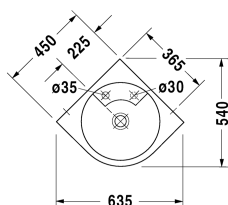

Architec Eck-Waschtisch # 0448450000

| < 635 mm > |

Eck-Waschtisch	Größe	Gewicht	Bestellnummer
ohne Überlauf, mit Hahnlochbank, mit Hahnloch, Unterseite glasiert, 635 mm			
Farben			
00 Weiß			
Variante			
● ● mit Vorstich für Seifenspender rechts	635 x 540 mm	12,000 Kilogramm	0448450000
Infobox			
Exzenterventil kann nicht verwendet werden, Die Maßangaben beziehen sich auf Breite x Ausladung			
Zubehör			
Schaftventil für Waschtische ohne Überlauf	50 mm	0,300 Kilogramm	005024
Passende Produkte			
Seifenspender für Einbau in Waschtische mit Seifenspenderloch, für Waschtisch # 044845, 044958, 046240, Ø 30 mm 045058, 044358, 032050, Ø 30 mm			009972
Ausschreibungstext			
DURAVIT Architec Eck-Waschtisch Design by Prof. Frank Huster ohne Überlauf aus Sanitärkeramik mit Hahnlochbank für Einlocharmatur, mit Vorstich für Seifenspender rechts . Kreisrundes Innenbecken. Eckventile und Ablauf links in der Montagewand. Abmessungen(BxTxH)635x540x150 mm. Weiß. Best.Nr. 0448450000. Mit Hahnlochbank, mit Hahnloch, mit Vorstich für Seifenspender rechts Best.Nr. 0448450000.			

Alle Zeichnungen enthalten alle notwendigen Maße (mm), die den üblichen Toleranzen unterliegen. Exakte Maße können nur am Produkt abgenommen werden.