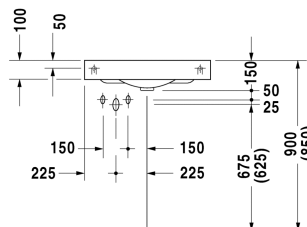

Architec Eck-Waschtisch # 0448450000

| < 635 mm > |

Eck-Waschtisch	Größe	Gewicht	Bestellnummer
ohne Überlauf, mit Hahnlochbank, mit Hahnloch, Unterseite glasiert, 635 mm			
Farben			
00 Weiß			
Variante			
● ● mit Vorstich für Seifenspender rechts	635 x 540 mm	12,000 Kilogramm	0448450000
Infobox			
Exzenterventil kann nicht verwendet werden, Die Maßangaben beziehen sich auf Breite x Ausladung			
Zubehör			
Schaftventil für Waschtische ohne Überlauf	50 mm	0,300 Kilogramm	005024
Passende Produkte			
Seifenspender für Einbau in Waschtische mit Seifenspenderloch, für Waschtisch # 044845, 044958, 046240, Ø 30 mm 045058, 044358, 032050, Ø 30 mm			009972
Ausschreibungstext			
DURAVIT Architec Eck-Waschtisch Design by Prof. Frank Huster ohne Überlauf aus Sanitärkeramik mit Hahnlochbank für Einlocharmatur, mit Vorstich für Seifenspender rechts . Kreisrundes Innenbecken. Eckventile und Ablauf links in der Montagewand. Abmessungen(BxTxH)635x540x150 mm. Weiß. Best.Nr. 0448450000. Mit Hahnlochbank, mit Hahnloch, mit Vorstich für Seifenspender rechts Best.Nr. 0448450000.			

Alle Zeichnungen enthalten alle notwendigen Maße (mm), die den üblichen Toleranzen unterliegen. Exakte Maße können nur am Produkt abgenommen werden.