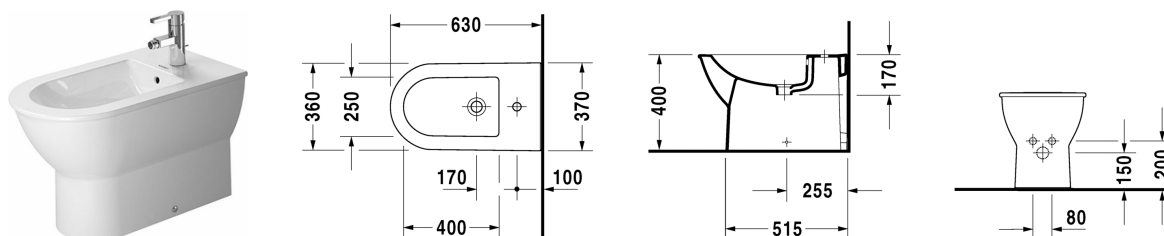

Darling New Stand-Bidet # 2251100000

| < 370 mm > |

Stand-Bidet	Größe	Gewicht	Bestellnummer
mit Überlauf, mit Hahnlochbank, Befestigung inklusive			
Farben			
00 Weiß			
Variante			
	370 x 630 mm	26,500 Kilogramm	2251100000
Sanitärkeramiken mit der speziellen WonderGliss Oberflächen Ausführung bleiben sauber und gut aussehend für eine lange Zeit. Wenn Sie WonderGliss bestellen fügen Sie bitte eine "1" als elfte Ziffer zur Bestellnummer hinzu.			
Zubehör			
Bidet-Röhrensiphon mit verlängertem Ablaufrohr	1 1/4" mm	0,600 Kilogramm	005027
Ausschreibungstext			
DURAVIT Darling New Stand-Bidet Design by sieger design mit Überlauf aus Sanitärkeramik bodenstehend mit Hahnlochbank für Einlocharmatur. Runde Beckenform mit breitem Rand. Außen glatte geschlossene Form. Abmessungen(BxTxH) 370x630x400mm. Weiß#00. Best.Nr.2251100000.			