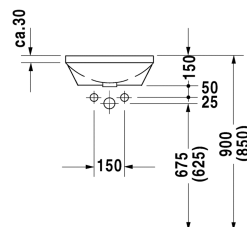

Architec Einbauwaschtisch # 0463400000

| < Ø 400 mm > |

Einbauwaschtisch	Größe	Gewicht	Bestellnummer
für Einbau von unten, ohne Überlauf, ohne Hahnlochbank, Befestigung für Einbau in Holzkonsolen inklusive, Ø 400 mm			
Farben			
00 Weiß			
Variante			
☒	Ø 400 mm	6,500 Kilogramm	0463400000
Infobox			
Bei EBWT'n von unten beziehen sich die Maßangaben auf Innenmaße			
Zubehör			
Befestigung für Einbau in Natursteinplatten, (mit Ausnahme von # 046651)		0,200 Kilogramm	005028
Schaftventil für Waschtische ohne Überlauf	50 mm	0,300 Kilogramm	005024
Ausschreibungstext			
DURAVIT Architec Einbauwaschtisch Design by Prof. Frank Huster zur Montage von unten ohne Überlauf aus Sanitärkeramik ohne Hahnlochbank. Kreisrundes Becken mit Innendurchmesser 400mm. Einschließlich Befestigung für Holzkonsolen optional für Natursteinplatten(Mehrpreis). Abmessungen (BxTxH)430x430x150 mm. Weiß. Best.Nr. 0463400000.			

Alle Zeichnungen enthalten alle notwendigen Maße (mm), die den üblichen Toleranzen unterliegen. Exakte Maße können nur am Produkt abgenommen werden.