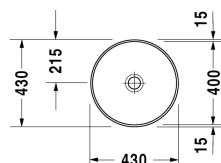

Architec Einbauwaschtisch # 0463400000

| < Ø 400 mm > |

Einbauwaschtisch	Größe	Gewicht	Bestellnummer
für Einbau von unten, ohne Überlauf, ohne Hahnlochbank, Befestigung für Einbau in Holzkonsolen inklusive, Ø 400 mm			
Farben			
00 Weiß			
Variante			
☒	Ø 400 mm	6,500 Kilogramm	0463400000
Infobox			
Bei EBWT'n von unten beziehen sich die Maßangaben auf Innenmaße			
Zubehör			
Befestigung für Einbau in Natursteinplatten, (mit Ausnahme von # 046651)		0,200 Kilogramm	005028
Schaftventil für Waschtische ohne Überlauf	50 mm	0,300 Kilogramm	005024
Ausschreibungstext			
DURAVIT Architec Einbauwaschtisch Design by Prof. Frank Huster zur Montage von unten ohne Überlauf aus Sanitärkeramik ohne Hahnlochbank. Kreisrundes Becken mit Innendurchmesser 400mm. Einschließlich Befestigung für Holzkonsolen optional für Natursteinplatten(Mehrpreis). Abmessungen (BxTxH)430x430x150 mm. Weiß. Best.Nr. 0463400000.			

Alle Zeichnungen enthalten alle notwendigen Maße (mm), die den üblichen Toleranzen unterliegen. Exakte Maße können nur am Produkt abgenommen werden.