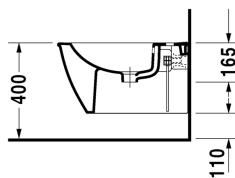

Darling New Wand-Bidet # 2249150000

| < 370 mm > |

Wand-Bidet	Größe	Gewicht	Bestellnummer
mit Überlauf, mit Hahnlochbank, Durafix inklusive			
Farben			
00 Weiß			
Variante			
	370 x 540 mm	20,500 Kilogramm	2249150000
Infobox			
Durafix für unsichtbare Befestigung ist im Lieferumfang enthalten			
Sanitärkeramiken mit der speziellen WonderGliss Oberflächen Ausführung bleiben sauber und gut aussehend für eine lange Zeit. Wenn Sie WonderGliss bestellen fügen Sie bitte eine "1" als elfte Ziffer zur Bestellnummer hinzu.			
Zubehör			
Befestigung für Wand-Bidet und Wand-WC	Ø 12 x 180 mm	0,200 Kilogramm	006500
Ausschreibungstext			
DURAVIT Darling New Wand-Bidet Design by sieger design mit Überlauf aus Sanitärkeramik wandhängend mit Hahnlochbank für Einlocharmatur. Runde Beckenform mit breitem Rand. Außen glatte geschlossene Form. Bodenfreiheit 110mm bei Einbauhöhe 400mm. Abmessungen(BxTxH) 365x540x290mm. Weiß#00. Best.Nr.2249150000.			

Alle Zeichnungen enthalten alle notwendigen Maße (mm), die den üblichen Toleranzen unterliegen. Exakte Maße können nur am Produkt abgenommen werden.