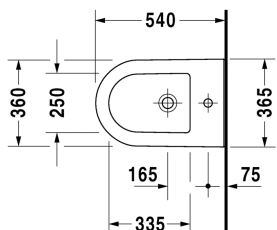

Darling New Wand-Bidet # 2249150000

| < 370 mm > |

Wand-Bidet	Größe	Gewicht	Bestellnummer
mit Überlauf, mit Hahnlochbank, Durafix inklusive			
Farben			
00 Weiß			
Variante			
	370 x 540 mm	20,500 Kilogramm	2249150000
Infobox			
Durafix für unsichtbare Befestigung ist im Lieferumfang enthalten			
Sanitärkeramiken mit der speziellen WonderGliss Oberflächen Ausführung bleiben sauber und gut aussehend für eine lange Zeit. Wenn Sie WonderGliss bestellen fügen Sie bitte eine "1" als elfte Ziffer zur Bestellnummer hinzu.			
Zubehör			
Befestigung für Wand-Bidet und Wand-WC	Ø 12 x 180 mm	0,200 Kilogramm	006500
Ausschreibungstext			
DURAVIT Darling New Wand-Bidet Design by sieger design mit Überlauf aus Sanitärkeramik wandhängend mit Hahnlochbank für Einlocharmatur. Runde Beckenform mit breitem Rand. Außen glatte geschlossene Form. Bodenfreiheit 110mm bei Einbauhöhe 400mm. Abmessungen(BxTxH) 365x540x290mm. Weiß#00. Best.Nr.2249150000.			

Alle Zeichnungen enthalten alle notwendigen Maße (mm), die den üblichen Toleranzen unterliegen. Exakte Maße können nur am Produkt abgenommen werden.