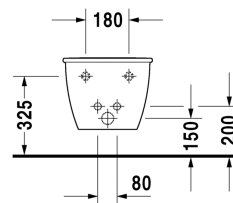

Darling New Wand-Bidet # 2249150000

| < 370 mm > |

Wand-Bidet	Größe	Gewicht	Bestellnummer
mit Überlauf, mit Hahnlochbank, Durafix inklusive			
Farben			
00 Weiß			
Variante			
	370 x 540 mm	20,500 Kilogramm	2249150000
Infobox			
Durafix für unsichtbare Befestigung ist im Lieferumfang enthalten			
Sanitärkeramiken mit der speziellen WonderGliss Oberflächen Ausführung bleiben sauber und gut aussehend für eine lange Zeit. Wenn Sie WonderGliss bestellen fügen Sie bitte eine "1" als elfte Ziffer zur Bestellnummer hinzu.			
Zubehör			
Befestigung für Wand-Bidet und Wand-WC	Ø 12 x 180 mm	0,200 Kilogramm	006500
Ausschreibungstext			
DURAVIT Darling New Wand-Bidet Design by sieger design mit Überlauf aus Sanitärkeramik wandhängend mit Hahnlochbank für Einlocharmatur. Runde Beckenform mit breitem Rand. Außen glatte geschlossene Form. Bodenfreiheit 110mm bei Einbauhöhe 400mm. Abmessungen(BxTxH) 365x540x290mm. Weiß#00. Best.Nr.2249150000.			

Alle Zeichnungen enthalten alle notwendigen Maße (mm), die den üblichen Toleranzen unterliegen. Exakte Maße können nur am Produkt abgenommen werden.