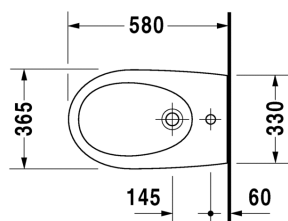

Architec Wand-Bidet # 2531150000

| < 365 mm > |

Wand-Bidet	Größe	Gewicht	Bestellnummer
mit Überlauf, mit Hahnlochbank, Durafix inklusive			
Farben			
00 Weiß			
Variante			
	365 x 580 mm	20,500 Kilogramm	2531150000
Infobox			
Durafix für verdeckte Befestigung ist im Lieferumfang enthalten			
Zubehör			
Befestigung für Wand-Bidet und Wand-WC	Ø 12 x 180 mm	0,200 Kilogramm	006500
Ausschreibungstext			
DURAVIT Architec Wand-Bidet Design by Prof. Frank Huster mit Überlauf aus Sanitärkeramik wandhängend mit Hahnlochbank für Einlocharmatur incl. Durafix für verdeckte Befestigung. Glatte geschlossene Bauform. Bodenfreiheit 110 mm bei Einbauhöhe 400 mm. Abmessungen(BxTxH)365x580x325mm. Weiß 00. Best.Nr. 2531150000.			

Alle Zeichnungen enthalten alle notwendigen Maße (mm), die den üblichen Toleranzen unterliegen. Exakte Maße können nur am Produkt abgenommen werden.