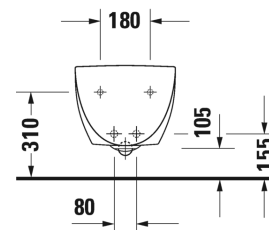

Architec Wand-Bidet # 2531150000

| < 365 mm > |

Wand-Bidet	Größe	Gewicht	Bestellnummer
mit Überlauf, mit Hahnlochbank, Durafix inklusive			
Farben			
00 Weiß			
Variante			
	365 x 580 mm	20,500 Kilogramm	2531150000
Infobox			
Durafix für verdeckte Befestigung ist im Lieferumfang enthalten			
Zubehör			
Befestigung für Wand-Bidet und Wand-WC	Ø 12 x 180 mm	0,200 Kilogramm	006500
Ausschreibungstext			
DURAVIT Architec Wand-Bidet Design by Prof. Frank Huster mit Überlauf aus Sanitärkeramik wandhängend mit Hahnlochbank für Einlocharmatur incl. Durafix für verdeckte Befestigung. Glatte geschlossene Bauform. Bodenfreiheit 110 mm bei Einbauhöhe 400 mm. Abmessungen(BxTxH)365x580x325mm. Weiß 00. Best.Nr. 2531150000.			

Alle Zeichnungen enthalten alle notwendigen Maße (mm), die den üblichen Toleranzen unterliegen. Exakte Maße können nur am Produkt abgenommen werden.