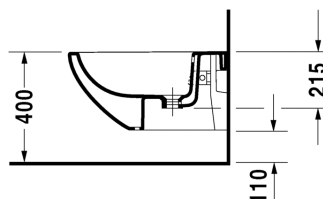

Architec Wand-Bidet # 2531150000

| < 365 mm > |

Wand-Bidet	Größe	Gewicht	Bestellnummer
mit Überlauf, mit Hahnlochbank, Durafix inklusive			
Farben			
00 Weiß			
Variante			
	365 x 580 mm	20,500 Kilogramm	2531150000
Infobox			
Durafix für verdeckte Befestigung ist im Lieferumfang enthalten			
Zubehör			
Befestigung für Wand-Bidet und Wand-WC	Ø 12 x 180 mm	0,200 Kilogramm	006500
Ausschreibungstext			
DURAVIT Architec Wand-Bidet Design by Prof. Frank Huster mit Überlauf aus Sanitärkeramik wandhängend mit Hahnlochbank für Einlocharmatur incl. Durafix für verdeckte Befestigung. Glatte geschlossene Bauform. Bodenfreiheit 110 mm bei Einbauhöhe 400 mm. Abmessungen(BxTxH)365x580x325mm. Weiß 00. Best.Nr. 2531150000.			

Alle Zeichnungen enthalten alle notwendigen Maße (mm), die den üblichen Toleranzen unterliegen. Exakte Maße können nur am Produkt abgenommen werden.