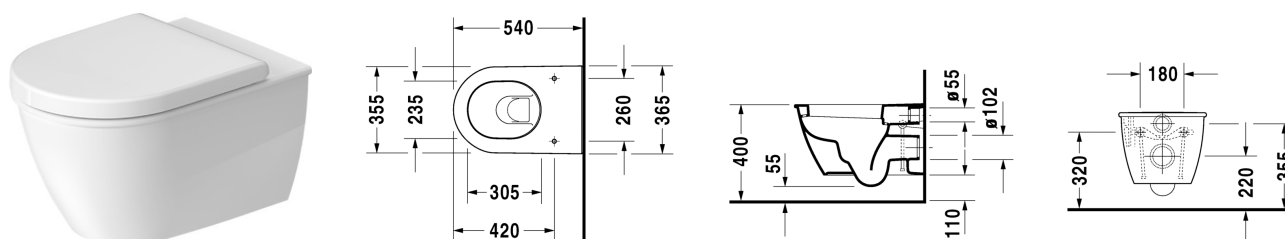

Darling New Wand-WC # 254509..00 / 254509..00

| < 370 mm > |

Wand-WC	Größe	Gewicht	Bestellnummer
Tiefspüler, Durafix inklusive, UWL Klasse 1			
Farben			
00 Weiß 20 HygieneGlaze Weiss (antibakteriell wirkende Keramikglasur)			
Variante			
♣ 4,5 L	370 x 540 mm	23,300 Kilogramm	254509..00
♣ 4,5 L	370 x 540 mm	23,300 Kilogramm	254509..00
Infobox			
Durafix für unsichtbare Befestigung ist im Lieferumfang enthalten			
Sanitärkeramiken mit der speziellen WonderGliss Oberflächen Ausführung bleiben sauber und gut aussehend für eine lange Zeit. Wenn Sie WonderGliss bestellen fügen Sie bitte eine "1" als elfte Ziffer zur Bestellnummer hinzu.			
Zubehör für Keramik			
Befestigung für Wand-Bidet und Wand-WC	Ø 12 x 180 mm	0,200 Kilogramm	006500
Zubehör			
Schallschutz-Set für Wand-WC		0,300 Kilogramm	005064
Passende Produkte			
WC-Sitz Scharniere Edelstahl, abnehmbar, mit Absenkautomatik,			006989
WC-Sitz Scharniere Edelstahl, ohne Absenkautomatik,			006981
Ausschreibungstext			
DURAVIT Darling New Wand-WC Design by sieger design Tiefspüler aus Sanitärkeramik wandhängend für 4,5 Liter Spülwasser, EWL Klasse 1. Aus Hygienegründen mit geschlossenem Spülrand und mit keramischem Spülwasserverteiler. Runde Beckenform übergehend in einen Halbkreis im vorderen Bereich mit breitem Rand. Außen glatte geschlossene Form. Bodenfreiheit 110/55mm bei Einbauhöhe 400mm. Abmessungen(BxTxH) 365x540x345mm. Weiß#00. Best.Nr.2545090000.			

Alle Zeichnungen enthalten alle notwendigen Maße (mm), die den üblichen Toleranzen unterliegen. Exakte Maße können nur am Produkt

Darling New Wand-WC # 254509..00 / 254509..00

|< 370 mm >|

abgenommen werden.