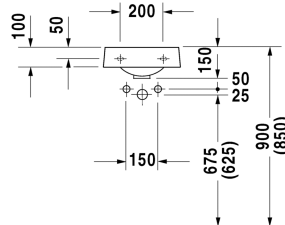

Architec Handwaschbecken # 0766350000 / 0766350008 / 0766350009

| < 360 mm > |

Handwaschbecken	Größe	Gewicht	Bestellnummer
ohne Überlauf, mit Hahnlochbank, Unterseite glasiert, 360 mm			
Farben			
00 Weiß			
Variante			
● ● mit Hahnloch-Vorstich links, mit Vorstich für Seifenspender rechts	360 x 380 mm	7,600 Kilogramm	0766350000
● Hahnloch rechts	360 x 380 mm	7,600 Kilogramm	0766350008
● Hahnloch links	360 x 380 mm	7,600 Kilogramm	0766350009
Zubehör			
Schaftventil für Waschtische ohne Überlauf	50 mm	0,300 Kilogramm	005024
Ausschreibungstext			
DURAVIT Architec Handwaschbecken Design by Prof. Frank Huster ohne Überlauf aus Sanitärkeramik. Kreisrundes Innenbecken mit Hahnlochbank für Hahnloch-Vorstich links und Vorstich für Seifenspender rechts optional Hahnloch rechts oder links. Abmessungen(BxTxH)360x380x150mm. Weiß. Mit mit Hahnlochbank für Hahnloch-Vorstich links und Vorstich für Seifenspender rechts Best.Nr. 0766350000. Mit Hahnloch rechts Best.Nr.0766350008. Mit Hahnloch links Best.Nr. 0766350009.			

Alle Zeichnungen enthalten alle notwendigen Maße (mm), die den üblichen Toleranzen unterliegen. Exakte Maße können nur am Produkt abgenommen werden.