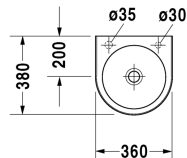

Architec Handwaschbecken # 0766350000 / 0766350008 / 0766350009

| < 360 mm > |

Handwaschbecken	Größe	Gewicht	Bestellnummer
ohne Überlauf, mit Hahnlochbank, Unterseite glasiert, 360 mm			
Farben			
00 Weiß			
Variante			
● ● mit Hahnloch-Vorstich links, mit Vorstich für Seifenspender rechts	360 x 380 mm	7,600 Kilogramm	0766350000
● Hahnloch rechts	360 x 380 mm	7,600 Kilogramm	0766350008
● Hahnloch links	360 x 380 mm	7,600 Kilogramm	0766350009
Zubehör			
Schaftventil für Waschtische ohne Überlauf	50 mm	0,300 Kilogramm	005024
Ausschreibungstext			
DURAVIT Architec Handwaschbecken Design by Prof. Frank Huster ohne Überlauf aus Sanitärkeramik. Kreisrundes Innenbecken mit Hahnlochbank für Hahnloch-Vorstich links und Vorstich für Seifenspender rechts optional Hahnloch rechts oder links. Abmessungen(BxTxH)360x380x150mm. Weiß. Mit mit Hahnlochbank für Hahnloch-Vorstich links und Vorstich für Seifenspender rechts Best.Nr. 0766350000. Mit Hahnloch rechts Best.Nr.0766350008. Mit Hahnloch links Best.Nr. 0766350009.			

Alle Zeichnungen enthalten alle notwendigen Maße (mm), die den üblichen Toleranzen unterliegen. Exakte Maße können nur am Produkt abgenommen werden.