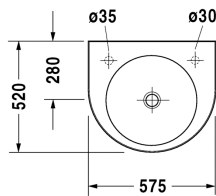

Architec Waschtisch # 0449580000 / 0449580008 /
0449580009

|< 575 mm >|

Waschtisch	Größe	Gewicht	Bestellnummer
ohne Überlauf, mit Hahnlochbank, Unterseite glasiert, 575 mm			
Farben			
00 Weiß			
Variante			
● ● mit Hahnloch-Vorstich links, mit Vorstich für Seifenspender rechts	575 x 520 mm	15,200 Kilogramm	0449580000
● Hahnloch rechts	575 x 520 mm	15,200 Kilogramm	0449580008
● Hahnloch links	575 x 520 mm	15,200 Kilogramm	0449580009
Zubehör			
Schaftventil für Waschtische ohne Überlauf	50 mm	0,300 Kilogramm	005024
Passende Produkte			
Seifenspender für Einbau in Waschtische mit Seifenspenderloch, für Waschtisch # 044845, 044958, 046240, Ø 30 mm 045058, 044358, 032050, Ø 30 mm			009972
Ausschreibungstext			
DURAVIT Architec Waschtisch Design by Prof. Frank Huster ohne Überlauf aus Sanitärkeramik. Kreisrundes Innenbecken. Abmessungen(BxTxH)575x520x150mm. Weiß. Ausführung: Ohne Überlauf mit Vorstich Seifenspender rechts, mit Hahnloch-Vorstich links Best.Nr. 0449580000. Mit Hahnloch rechts Best.Nr. 0449580008 Mit Hahnloch links Best.Nr. 0449580009.			

Alle Zeichnungen enthalten alle notwendigen Maße (mm), die den üblichen Toleranzen unterliegen. Exakte Maße können nur am Produkt abgenommen werden.