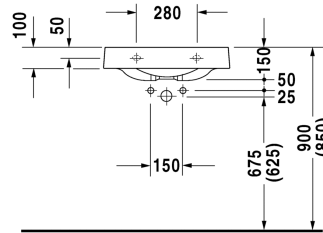

Architec Waschtisch # 0449580000 / 0449580008 /
0449580009

|< 575 mm >|

Waschtisch	Größe	Gewicht	Bestellnummer
ohne Überlauf, mit Hahnlochbank, Unterseite glasiert, 575 mm			
Farben			
00 Weiß			
Variante			
● ● mit Hahnloch-Vorstich links, mit Vorstich für Seifenspender rechts	575 x 520 mm	15,200 Kilogramm	0449580000
● Hahnloch rechts	575 x 520 mm	15,200 Kilogramm	0449580008
● Hahnloch links	575 x 520 mm	15,200 Kilogramm	0449580009
Zubehör			
Schaftventil für Waschtische ohne Überlauf	50 mm	0,300 Kilogramm	005024
Passende Produkte			
Seifenspender für Einbau in Waschtische mit Seifenspenderloch, für Waschtisch # 044845, 044958, 046240, Ø 30 mm 045058, 044358, 032050, Ø 30 mm			009972
Ausschreibungstext			
DURAVIT Architec Waschtisch Design by Prof. Frank Huster ohne Überlauf aus Sanitärkeramik. Kreisrundes Innenbecken. Abmessungen(BxTxH)575x520x150mm. Weiß. Ausführung: Ohne Überlauf mit Vorstich Seifenspender rechts, mit Hahnloch-Vorstich links Best.Nr. 0449580000. Mit Hahnloch rechts Best.Nr. 0449580008 Mit Hahnloch links Best.Nr. 0449580009.			

Alle Zeichnungen enthalten alle notwendigen Maße (mm), die den üblichen Toleranzen unterliegen. Exakte Maße können nur am Produkt abgenommen werden.