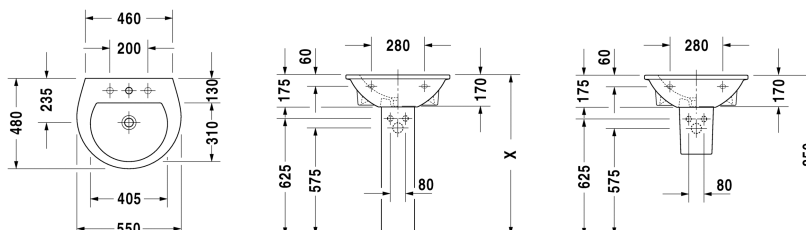

**Darling New Waschtisch # 2621550000 / 2621550030**

| &lt; 550 mm &gt; |

Waschtisch	Größe	Gewicht	Bestellnummer
mit Überlauf, mit Hahnlochbank, Unterseite glasiert, 550 mm			
<b>Farben</b>			
00 Weiß			
<b>Variante</b>			
●	550 x 480 mm	15,300 Kilogramm	2621550000
● ● ●	550 x 480 mm	15,300 Kilogramm	2621550030
Sanitärkeramiken mit der speziellen WonderGliss Oberflächen Ausführung bleiben sauber und gut aussehend für eine lange Zeit. Wenn Sie WonderGliss bestellen fügen Sie bitte eine "1" als elfte Ziffer zur Bestellnummer hinzu.			
<b>Passende Produkte</b>			
Standsäule für # 262165, 262160, 262155, 175 x 220 mm	175 x 220 mm		085824
Halbsäule für # 262165, 262160, 262155, 180 x 300 mm	180 x 300 mm		085825
<b>Ausschreibungstext</b>			
DURAVIT Darling New Waschtisch Design by sieger design mit Überlauf aus Sanitärkeramik mit Hahnlochbank für Einloch- optional Dreilocharmatur. Runde Beckenform mit breitem umlaufenden Rand. Abmessungen(BxTxH) 550x480x175mm. Weiß. Best.Nr.2621550000 für Einlocharmatur. Best.Nr.2621550030 für Dreilocharmatur.			

Alle Zeichnungen enthalten alle notwendigen Maße (mm), die den üblichen Toleranzen unterliegen. Exakte Maße können nur am Produkt abgenommen werden.