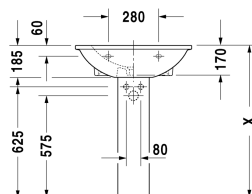

Darling New Waschtisch # 2621650000 / 2621650030

| < 650 mm > |

Waschtisch	Größe	Gewicht	Bestellnummer
mit Überlauf, mit Hahnlochbank, Unterseite glasiert, 650 mm			
Farben			
00 Weiß			
Variante			
●	650 x 550 mm	19,000 Kilogramm	2621650000
● ● ●	650 x 550 mm	19,000 Kilogramm	2621650030
Sanitärkeramiken mit der speziellen WonderGliss Oberflächen Ausführung bleiben sauber und gut aussehend für eine lange Zeit. Wenn Sie WonderGliss bestellen fügen Sie bitte eine "1" als elfte Ziffer zur Bestellnummer hinzu.			
Passende Produkte			
Standsäule für # 262165, 262160, 262155, 175 x 220 mm	175 x 220 mm		085824
Halbsäule für # 262165, 262160, 262155, 180 x 300 mm	180 x 300 mm		085825
Ausschreibungstext			
DURAVIT Darling New Waschtisch Design by sieger design mit Überlauf aus Sanitärkeramik mit Hahnlochbank für Einloch- optional Dreilocharmatur. Runde Beckenform mit breitem umlaufenden Rand. Abmessungen(BxTxH) 650x540x175mm. Weiß. Best.Nr.2621650000 für Einlocharmatur. Best.Nr.2621650030 für Dreilocharmatur.			

Alle Zeichnungen enthalten alle notwendigen Maße (mm), die den üblichen Toleranzen unterliegen. Exakte Maße können nur am Produkt abgenommen werden.