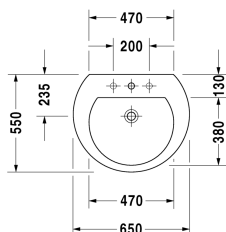

Darling New Waschtisch # 2621650000 / 2621650030

| < 650 mm > |

Waschtisch	Größe	Gewicht	Bestellnummer
mit Überlauf, mit Hahnlochbank, Unterseite glasiert, 650 mm			
Farben			
00 Weiß			
Variante			
●	650 x 550 mm	19,000 Kilogramm	2621650000
● ● ●	650 x 550 mm	19,000 Kilogramm	2621650030
Sanitärkeramiken mit der speziellen WonderGliss Oberflächen Ausführung bleiben sauber und gut aussehend für eine lange Zeit. Wenn Sie WonderGliss bestellen fügen Sie bitte eine "1" als elfte Ziffer zur Bestellnummer hinzu.			
Passende Produkte			
Standsäule für # 262165, 262160, 262155, 175 x 220 mm	175 x 220 mm		085824
Halbsäule für # 262165, 262160, 262155, 180 x 300 mm	180 x 300 mm		085825
Ausschreibungstext			
DURAVIT Darling New Waschtisch Design by sieger design mit Überlauf aus Sanitärkeramik mit Hahnlochbank für Einloch- optional Dreilocharmatur. Runde Beckenform mit breitem umlaufenden Rand. Abmessungen(BxTxH) 650x540x175mm. Weiß. Best.Nr.2621650000 für Einlocharmatur. Best.Nr.2621650030 für Dreilocharmatur.			

Alle Zeichnungen enthalten alle notwendigen Maße (mm), die den üblichen Toleranzen unterliegen. Exakte Maße können nur am Produkt abgenommen werden.