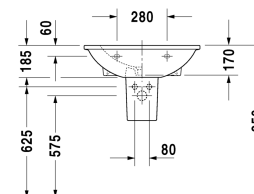

Darling New Waschtisch # 2621650000 / 2621650030

| < 650 mm > |

Waschtisch	Größe	Gewicht	Bestellnummer
mit Überlauf, mit Hahnlochbank, Unterseite glasiert, 650 mm			
Farben			
00 Weiß			
Variante			
●	650 x 550 mm	19,000 Kilogramm	2621650000
● ● ●	650 x 550 mm	19,000 Kilogramm	2621650030
Sanitärkeramiken mit der speziellen WonderGliss Oberflächen Ausführung bleiben sauber und gut aussehend für eine lange Zeit. Wenn Sie WonderGliss bestellen fügen Sie bitte eine "1" als elfte Ziffer zur Bestellnummer hinzu.			
Passende Produkte			
Standsäule für # 262165, 262160, 262155, 175 x 220 mm	175 x 220 mm		085824
Halbsäule für # 262165, 262160, 262155, 180 x 300 mm	180 x 300 mm		085825
Ausschreibungstext			
DURAVIT Darling New Waschtisch Design by sieger design mit Überlauf aus Sanitärkeramik mit Hahnlochbank für Einloch- optional Dreilocharmatur. Runde Beckenform mit breitem umlaufenden Rand. Abmessungen(BxTxH) 650x540x175mm. Weiß. Best.Nr.2621650000 für Einlocharmatur. Best.Nr.2621650030 für Dreilocharmatur.			

Alle Zeichnungen enthalten alle notwendigen Maße (mm), die den üblichen Toleranzen unterliegen. Exakte Maße können nur am Produkt abgenommen werden.