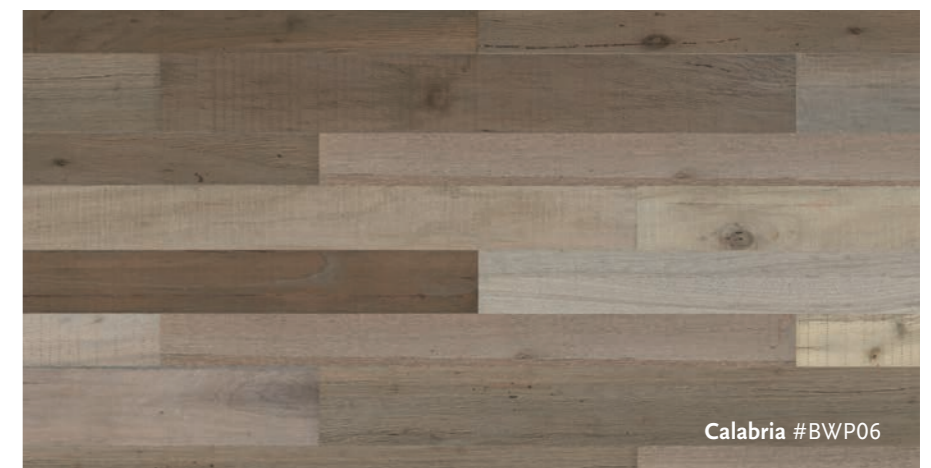

Calabria #BWP06