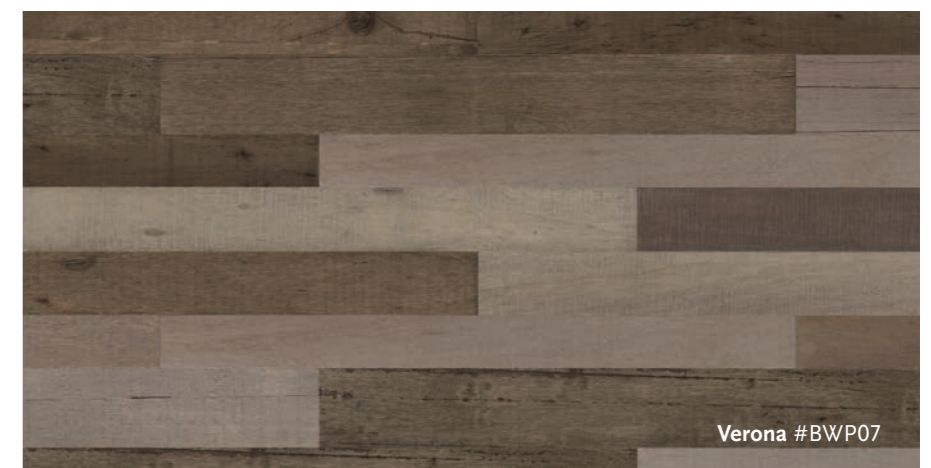

Verona #BWP07