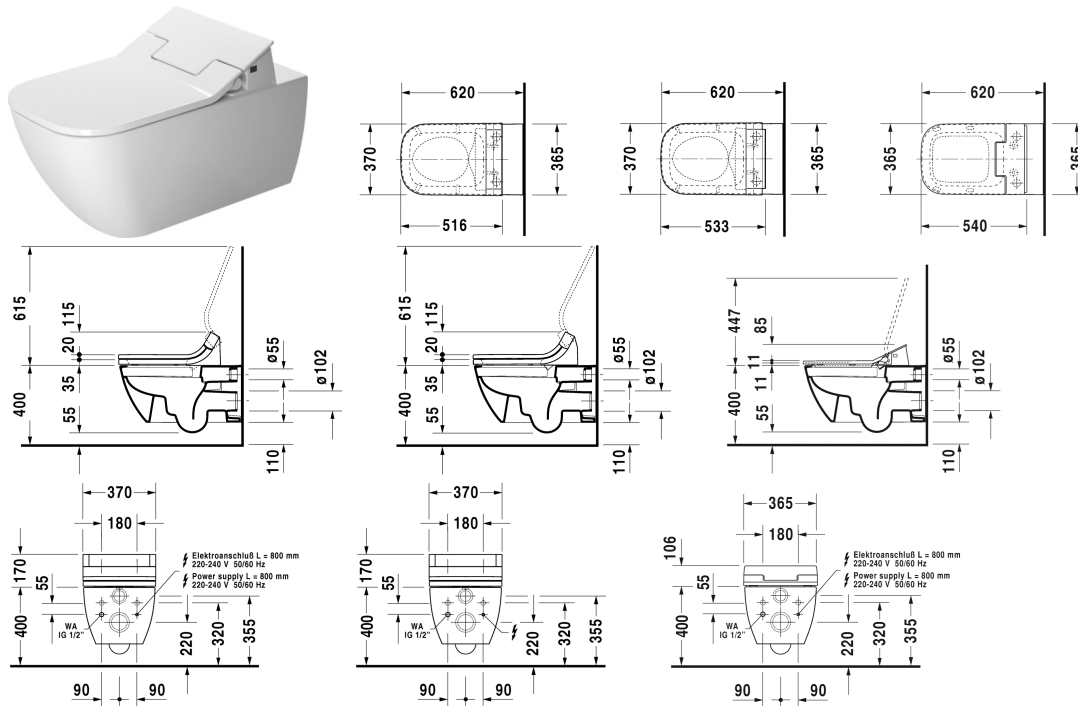

Happy D.2 Wand-WC Duravit Rimless® # 255059..00 / 255059..001

| < 365 mm > |

Wand-WC Duravit Rimless®	Größe	Gewicht	Bestellnummer
rimless, Tiefspüler, nur in Verbindung mit SensoWash, inklusive Anschlusskomponenten für SensoWash mit verdeckten Anschlüssen, Durafix inklusive, EWL Klasse 1			
Farben			
00 Weiss 20 HygieneGlaze Weiss (antibakteriell wirkende Keramikglasur)			
Variante			
♣ 4,5 L	365 x 620 mm	28,200 kg	255059..00
♣ 4,5 L	365 x 620 mm	28,200 kg	255059..001
Infobox			
Durafix für unsichtbare Befestigung ist im Lieferumfang enthalten			
Zubehör			
Befestigung für Wand-Bidet und Wand-WC	Ø 12 x 180 mm	0,200 kg	006500
Schallschutz-Set für Wand-WC		0,300 kg	005064
Vorinstallationsset in Kombination mit SensoWash, für Vorwandelemente mit waagerechter Trägerkonsole ohne Dusch-WC Vorinstallation/Leerrohr			005072