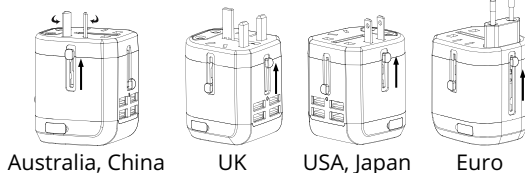

Características técnicas :

- 4 puertos USB (2xUSB / 2,1A & 2xUSB Smart IC / 2,4A) - 3A Máx total
- Alimentación :
  Entrada : 100 - 250 V ~ 50 / 60Hz
  Salida : 100 - 250 V ~ 50 / 60Hz, 6A Máx
  Este adaptador no convierte el voltaje.
  Dimensiones : 73 (Ancho) x 64 (Profundo) x 74 (Altura) mm

Australia, China

UK

USA, Japan

Euro

Datos/dados logísticos :

Caja/caixa :

ancho/largura = 8 cm / alto/altura =
16 cm / profundo/profundidade =
7.5 cm Peso = 0.195 kg

Master 40 uds :

ancho/largura = 35 cm / alto/altura
= 36 cm / profundo/profundidade =
40 cm Peso = 8.538 kg