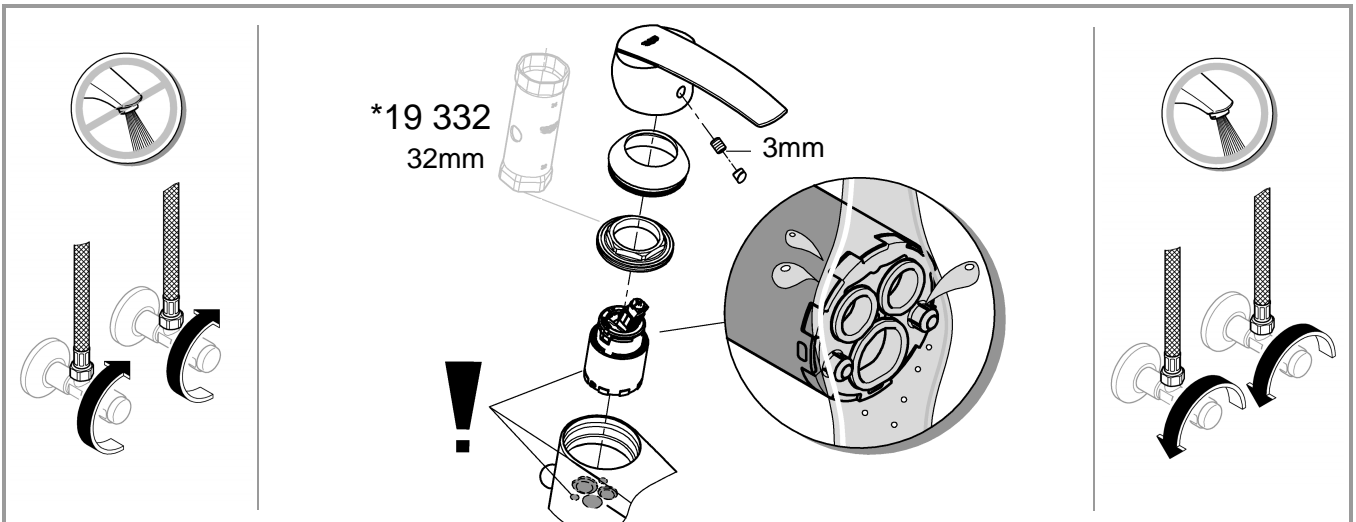

1

2

3

*19 332 	32mm 	*19 017 	13mm
-------------	----------	-------------	----------

	07 052	180mm
	*07 341	350mm

Pure Freude an Wasser

GROHE

D
& +49 571 3989 333
impressum@grohe.de