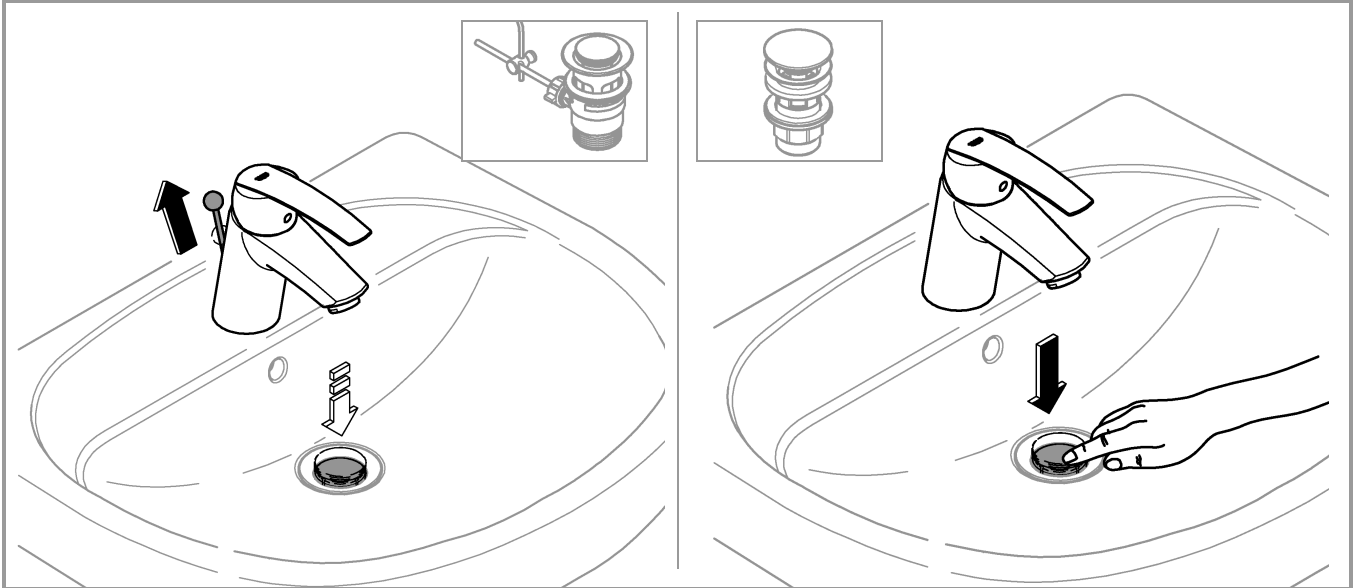

1

2

3

*19 332 	32mm 	*19 017 	13mm
-------------	----------	-------------	----------

	07 052	180mm
	*07 341	350mm

Pure Freude an Wasser

GROHE

D
& +49 571 3989 333
impressum@grohe.de