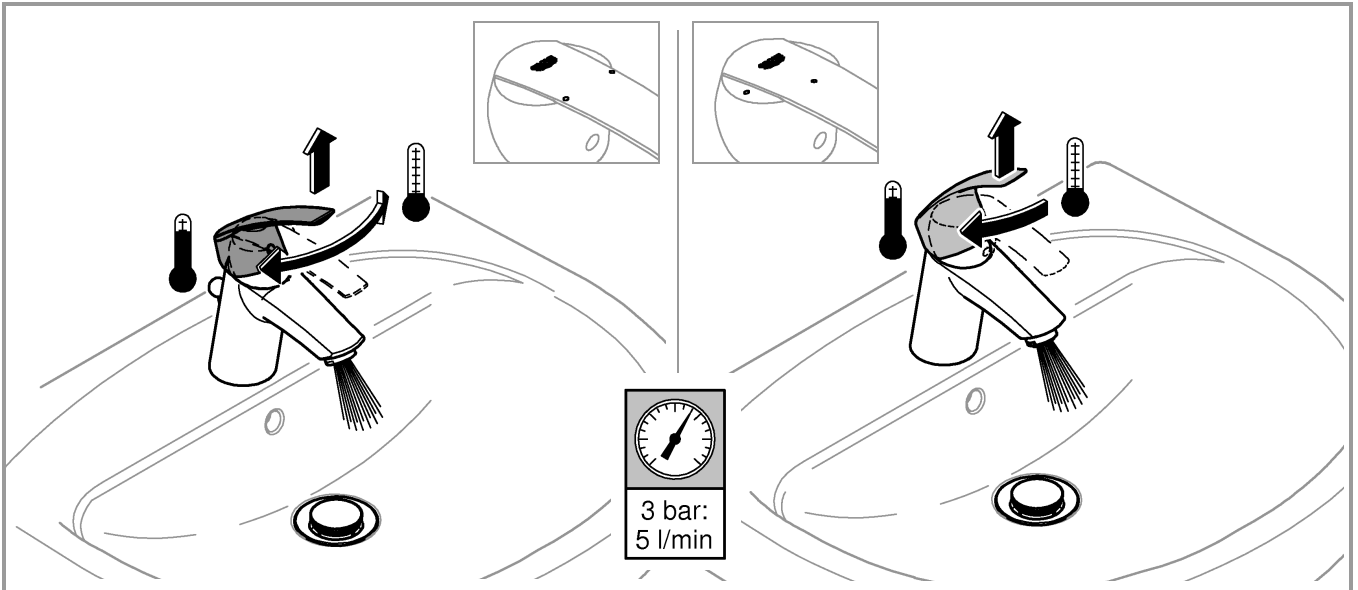

1

2

3

*19 332 	32mm 	*19 017 	13mm
-------------	----------	-------------	----------

	07 052	180mm
	*07 341	350mm

Pure Freude an Wasser

GROHE

D
& +49 571 3989 333
impressum@grohe.de