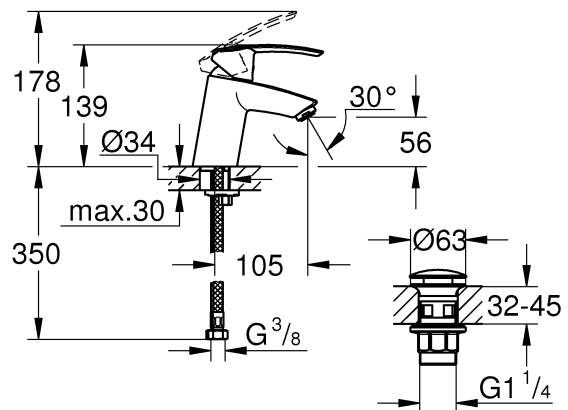

bar

°C

2,5mm
3mm

Installation kit

13mm
*19 017

32mm
*19 332

23 551

23 550

1

2

3

*19 332 	32mm 	*19 017 	13mm
-------------	----------	-------------	----------

	07 052	180mm
	*07 341	350mm

Pure Freude an Wasser

GROHE

D
& +49 571 3989 333
impressum@grohe.de