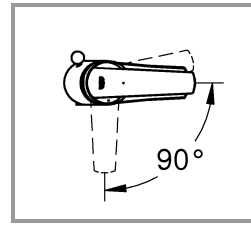

bar

°C

2,5mm
3mm

Installation kit

13mm
*19 017

32mm
*19 332

23 551

23 550