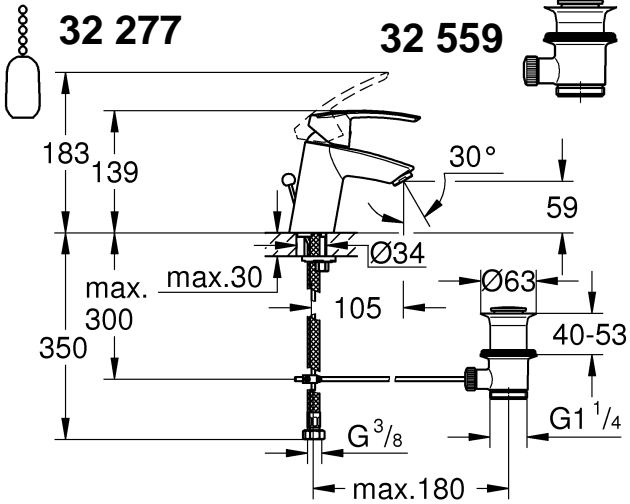

bar

°C

2,5mm
3mm

Installation kit

13mm
*19 017

32mm
*19 332

23 551

23 550

1

2

3

*19 332 	32mm 	*19 017 	13mm
-------------	----------	-------------	----------

	07 052	180mm
	*07 341	350mm

Pure Freude an Wasser

GROHE

D
& +49 571 3989 333
impressum@grohe.de