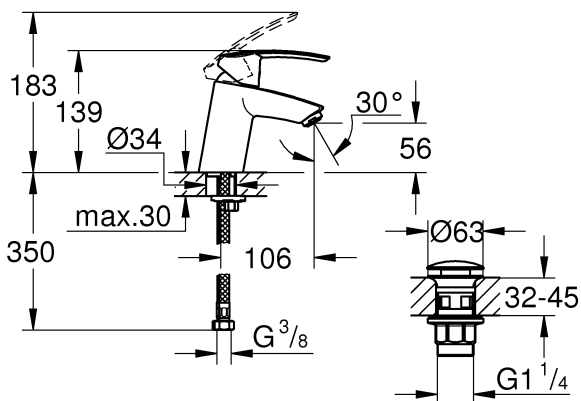

bar

°C

2,5mm
3mm

Installation kit

13mm
*19 017

32mm
*19 332

23 551

23 550

1

2

3

*19 332 	32mm 	*19 017 	13mm
-------------	----------	-------------	----------

	07 052	180mm
	*07 341	350mm

Pure Freude an Wasser

GROHE

D
& +49 571 3989 333
impressum@grohe.de