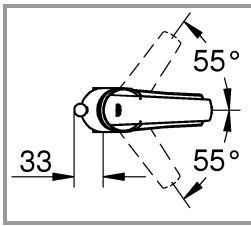

bar

°C

2,5mm
3mm

Installation kit

13mm
*19 017

32mm
*19 332

23 551

23 550