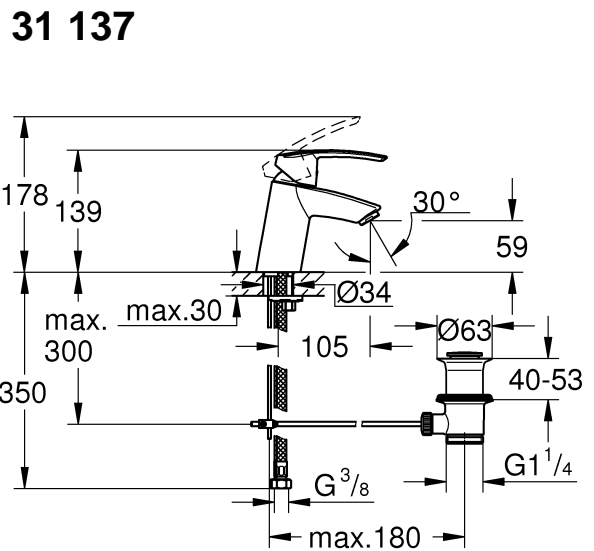

bar

°C

2,5mm
3mm

Installation kit

13mm
*19 017

32mm
*19 332

23 551

23 550

1

2

3

*19 332 	32mm 	*19 017 	13mm
-------------	----------	-------------	----------

	07 052	180mm
	*07 341	350mm

Pure Freude an Wasser

GROHE

D
& +49 571 3989 333
impressum@grohe.de