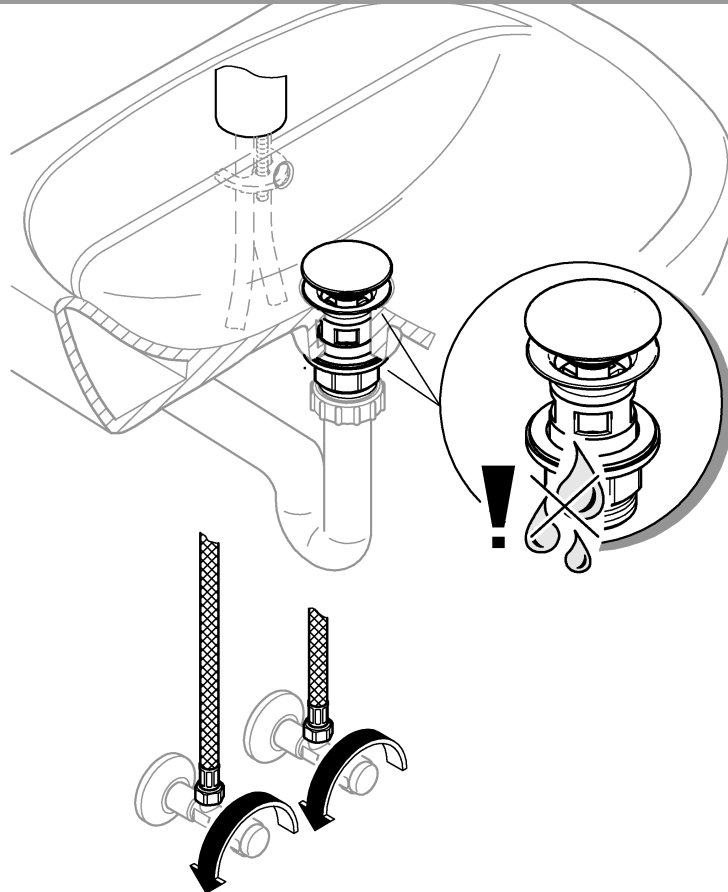

1

2

3

*19 332 	32mm 	*19 017 	13mm
-------------	----------	-------------	----------

	07 052	180mm
	*07 341	350mm

Pure Freude an Wasser

GROHE

D
& +49 571 3989 333
impressum@grohe.de