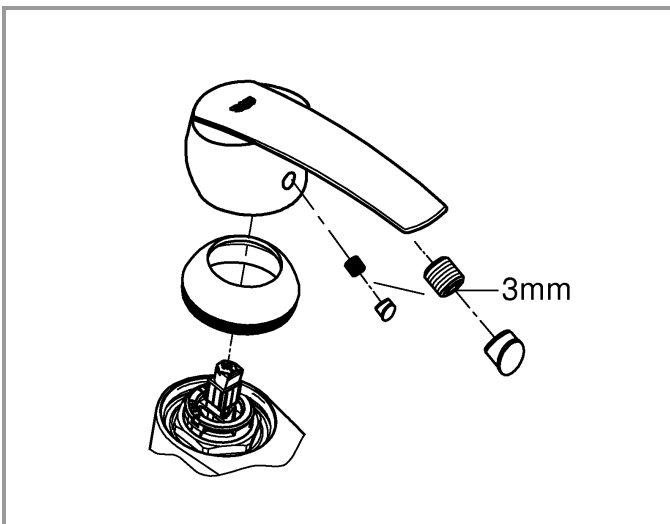

1

2

3

*19 332 	32mm 	*19 017 	13mm
-------------	----------	-------------	----------

	07 052	180mm
	*07 341	350mm

Pure Freude an Wasser

GROHE

D
& +49 571 3989 333
impressum@grohe.de