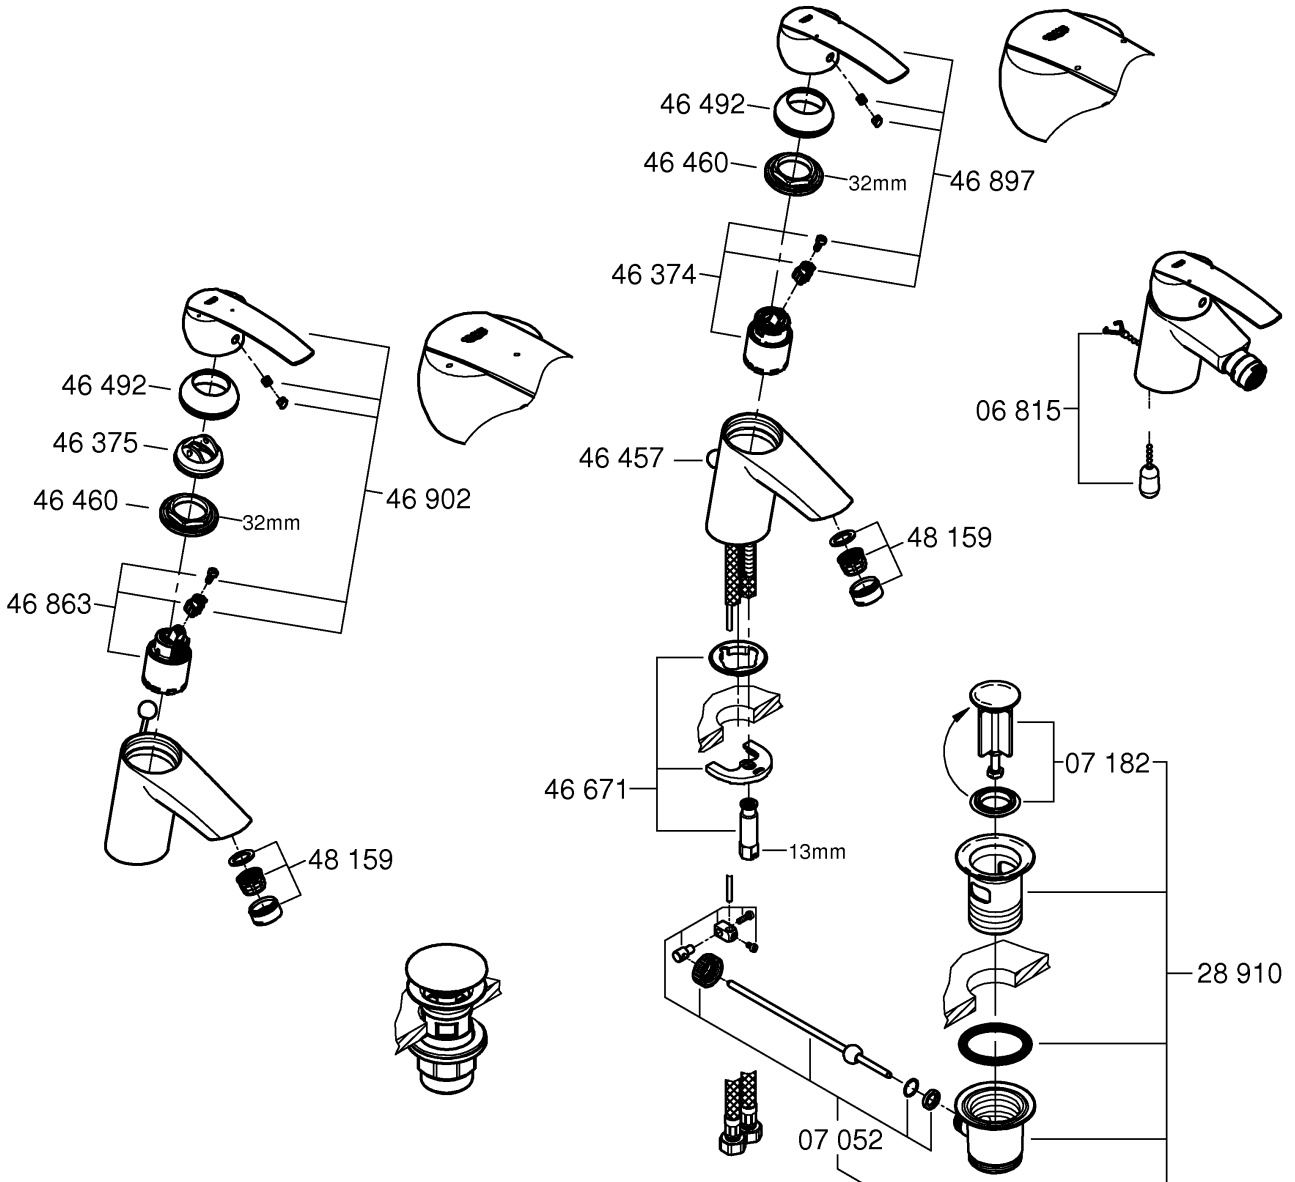

1

2

3

*19 332 	32mm 	*19 017 	13mm
-------------	----------	-------------	----------

	07 052	180mm
	*07 341	350mm

Pure Freude an Wasser

GROHE

D
& +49 571 3989 333
impressum@grohe.de