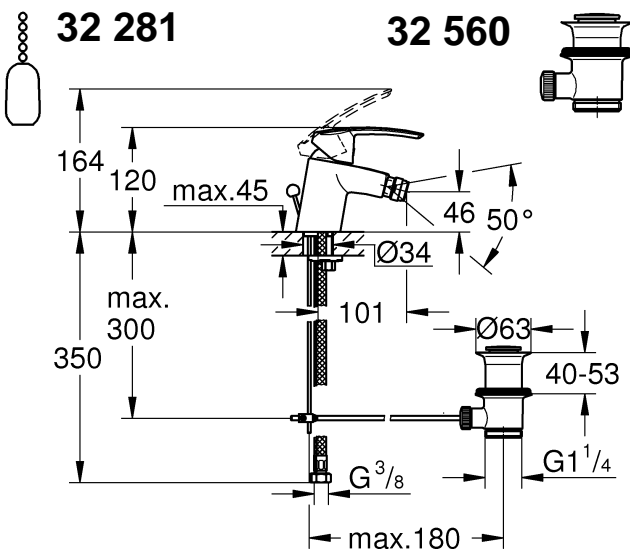

bar

°C

2,5mm
3mm

Installation kit

13mm
*19 017

32mm
*19 332

23 551

23 550

1

2

3

*19 332 	32mm 	*19 017 	13mm
-------------	----------	-------------	----------

	07 052	180mm
	*07 341	350mm

Pure Freude an Wasser

GROHE

D
& +49 571 3989 333
impressum@grohe.de