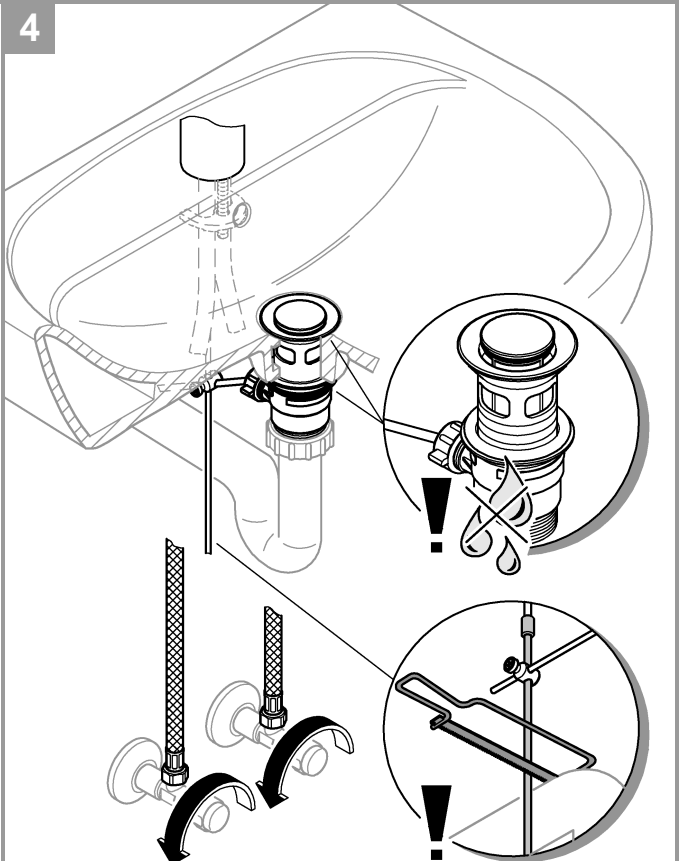

1

2

3

*19 332 	32mm 	*19 017 	13mm
-------------	----------	-------------	----------

	07 052	180mm
	*07 341	350mm

Pure Freude an Wasser

GROHE

D
& +49 571 3989 333
impressum@grohe.de