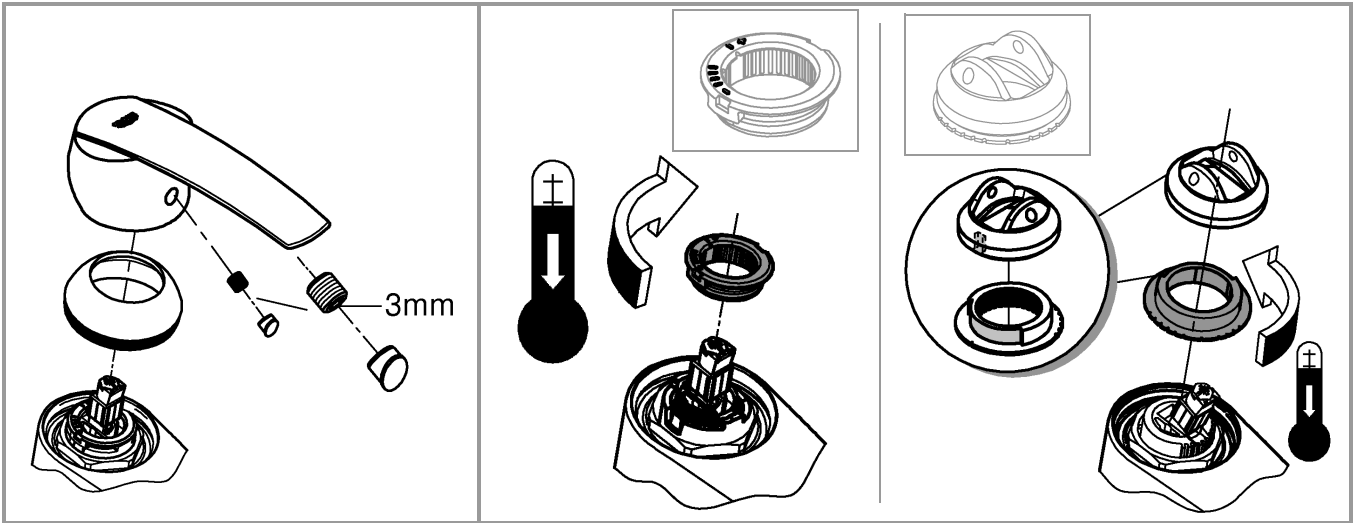

1

2

3

*19 332 	32mm 	*19 017 	13mm
-------------	----------	-------------	----------

	07 052	180mm
	*07 341	350mm

Pure Freude an Wasser

GROHE

D
& +49 571 3989 333
impressum@grohe.de