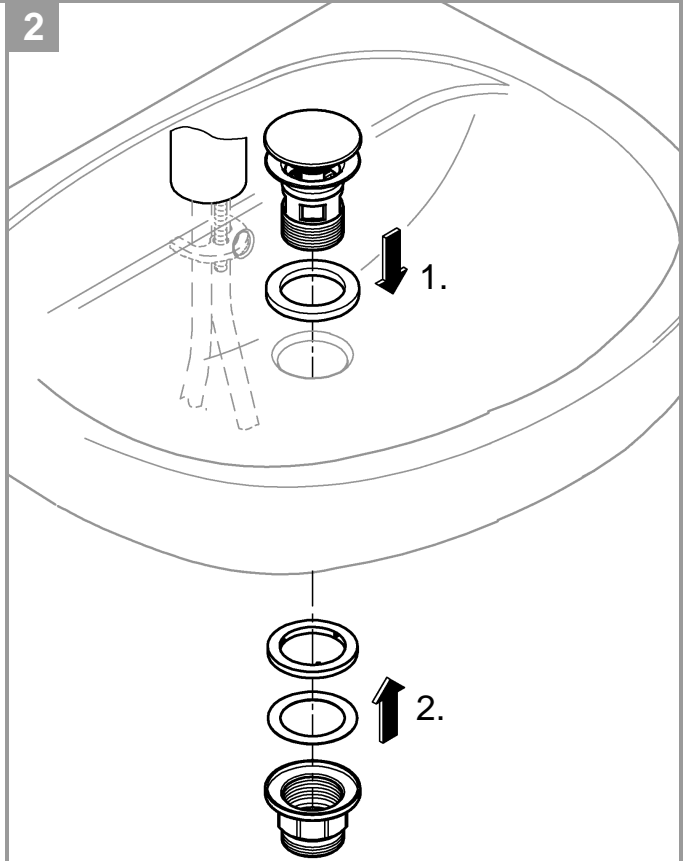

1

2

3

*19 332 	32mm 	*19 017 	13mm
-------------	----------	-------------	----------

	07 052	180mm
	*07 341	350mm

Pure Freude an Wasser

GROHE

D
& +49 571 3989 333
impressum@grohe.de