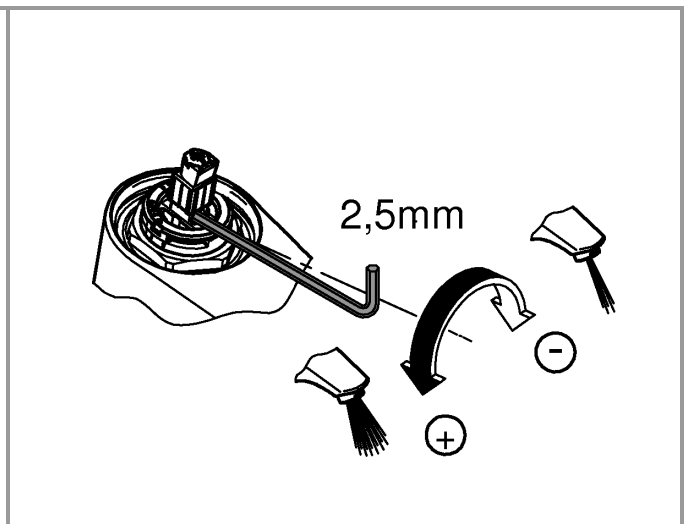

1

2

3

*19 332 	32mm 	*19 017 	13mm
-------------	----------	-------------	----------

	07 052	180mm
	*07 341	350mm

Pure Freude an Wasser

GROHE

D
& +49 571 3989 333
impressum@grohe.de