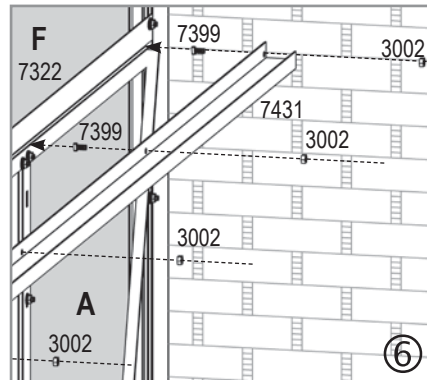

STRENGTHENER HELENA