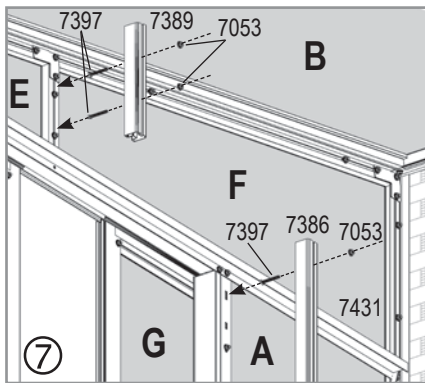

STRENGTHENER HELENA