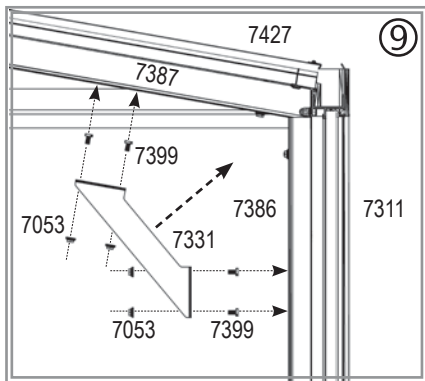

STRENGTHENER HELENA