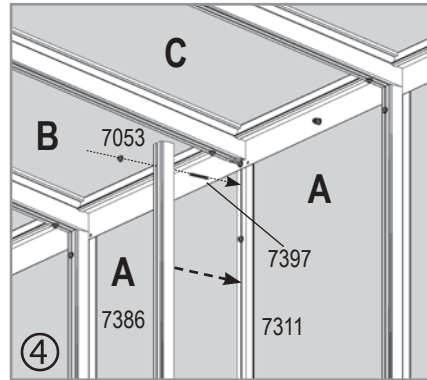

STRENGTHENER HELENA