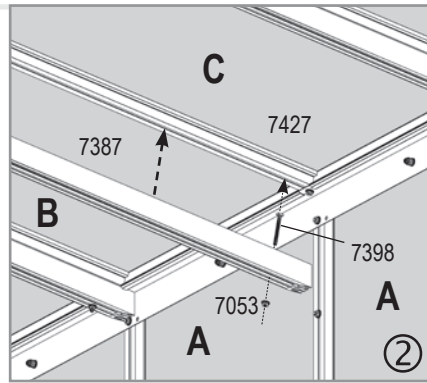

STRENGTHENER HELENA