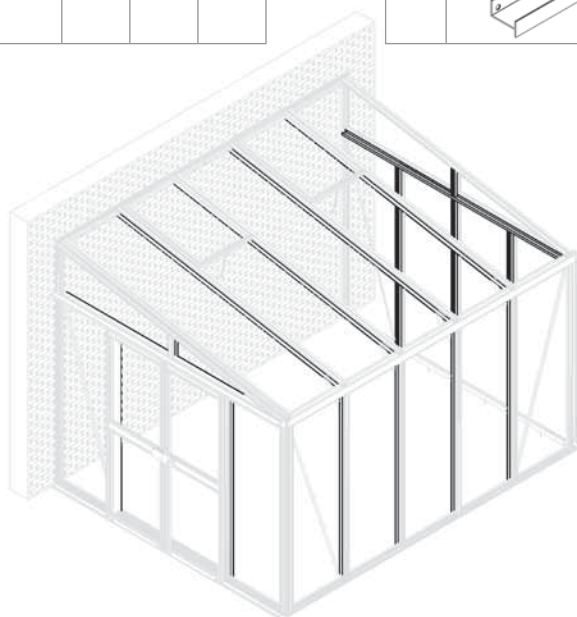

(EN) Assembly instructions

(DE) Montageanleitung

(FI) Kokoonpano-ohjeet

(HR) Skupština Upute

(FR) Notice de Montage

(IT) Istruzioni di Montaggio

(BS) Skupština Uputstvo

(NL) Montage Instructies

(CS) Montážní Návod

(RO) Instrucțiuni de Asamblare

(DA) Montagevejledning

(PL) Instrukcja Montażu

(RU) Инструкция по Монтажу

(SV) Monteringsanvisning

(SL) Navodila za Montažo

(UK) Інструкція по монтажу

(NO) Montasjeveiledning

(HU) Szerelési útmutató

Item No.	Part	Size mm	Quantity			
			7000	8600	10200	11900
3002		M6	10	10	10	10
6070		Ø 13.5	50	57	64	71
7053		M6	40	47	54	61
7386		1828	8	9	10	11
7387		2584,5	3	4	5	6
7388		272.5	1	1	1	1

Item No.	Part	Size mm	Quantity			
			7000	8600	10200	11900
7389		272.5	1	1	1	1
7397		M6 x 45	28	31	34	37
7398		M6 x 60	12	16	20	24
7399		M6 x 12	10	10	10	10
7430		2505	1	1	1	1
7431		2505	1	1	1	1

E.P.H. Schmidt u. Co. GmbH
Hoefkerstrasse 30
44149 Dortmund
Postfach 170163
44060 Dortmund
Deutschland
Tel.: +49 231 941655 0
Fax: +49 231 941655 99
www.eph-schmidt.de
verkauf@eph-schmidt.de

Vitavia
- makes living grow

OPJ A/S
Volderslevvej 36 A
5260 Odense S
Danmark
Tel.: +45 66 15 10 30
Fax: +45 66 15 00 84
www.opj.dk
opj@opj.dk