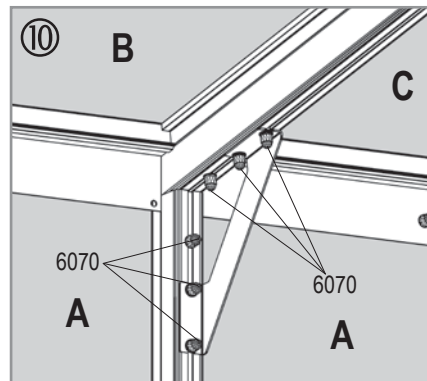

STRENGTHENER HELENA