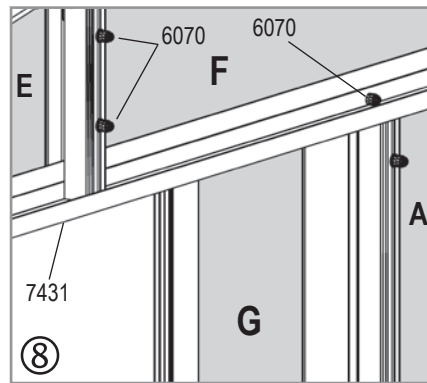

STRENGTHENER HELENA