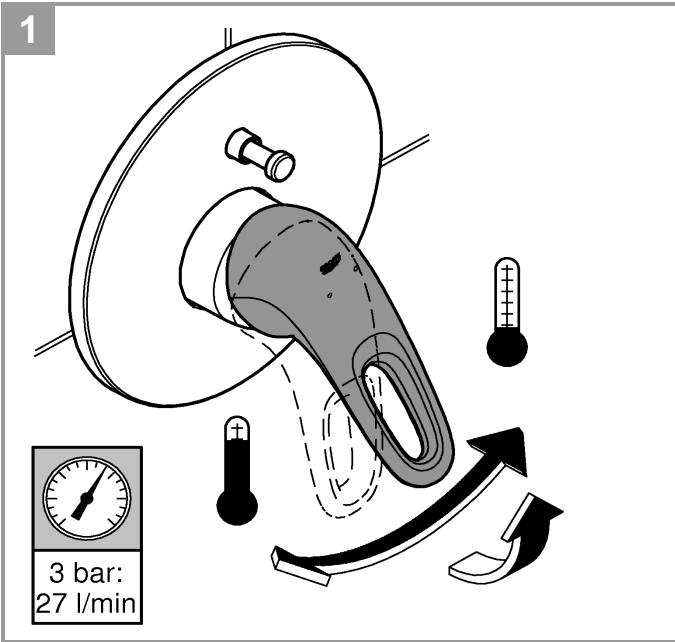

19 506

19 507

DIN 1988
DIN EN 806

2,5mm
3mm

34 501

19 506

19 507

Pure Freude an Wasser