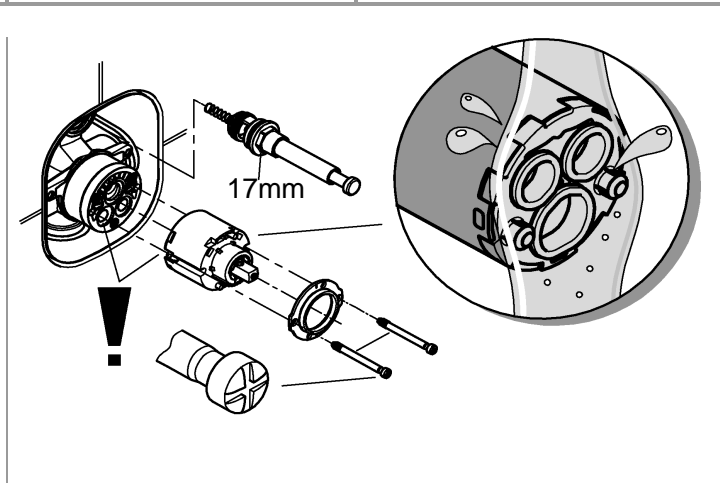

19 506

19 507

DIN 1988
DIN EN 806

2,5mm
3mm

34 501

19 506

19 507

Pure Freude an Wasser