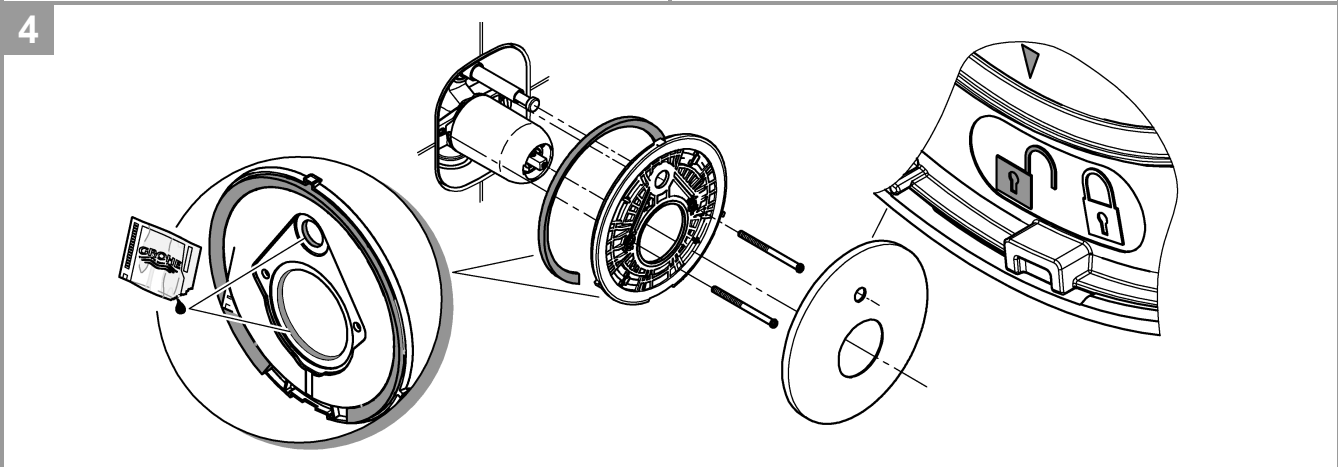

19 506

19 507

DIN 1988
DIN EN 806

2,5mm
3mm

34 501

19 506

19 507

Pure Freude an Wasser