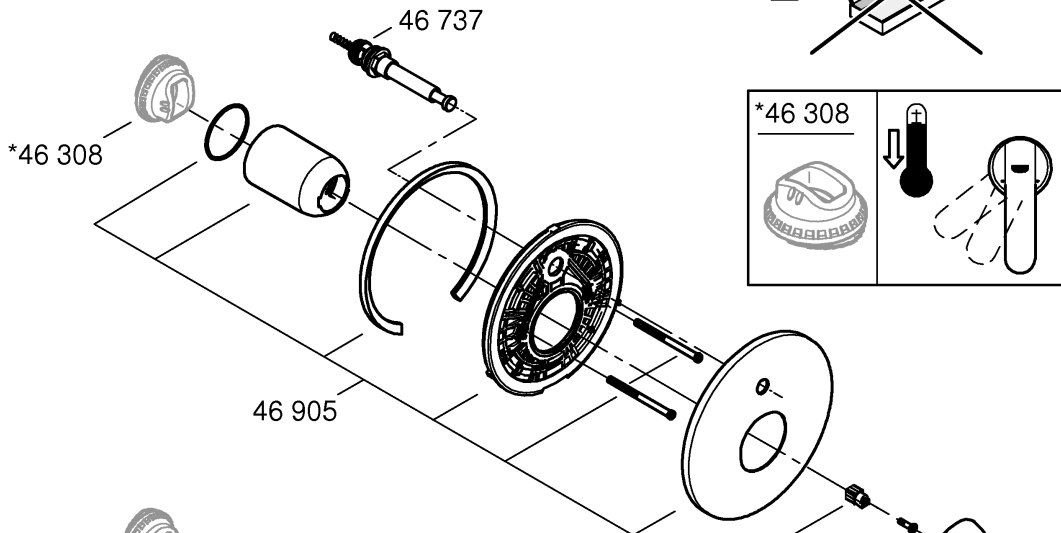

19 506

19 507

DIN 1988
DIN EN 806

2,5mm
3mm

34 501

19 506

19 507

Pure Freude an Wasser