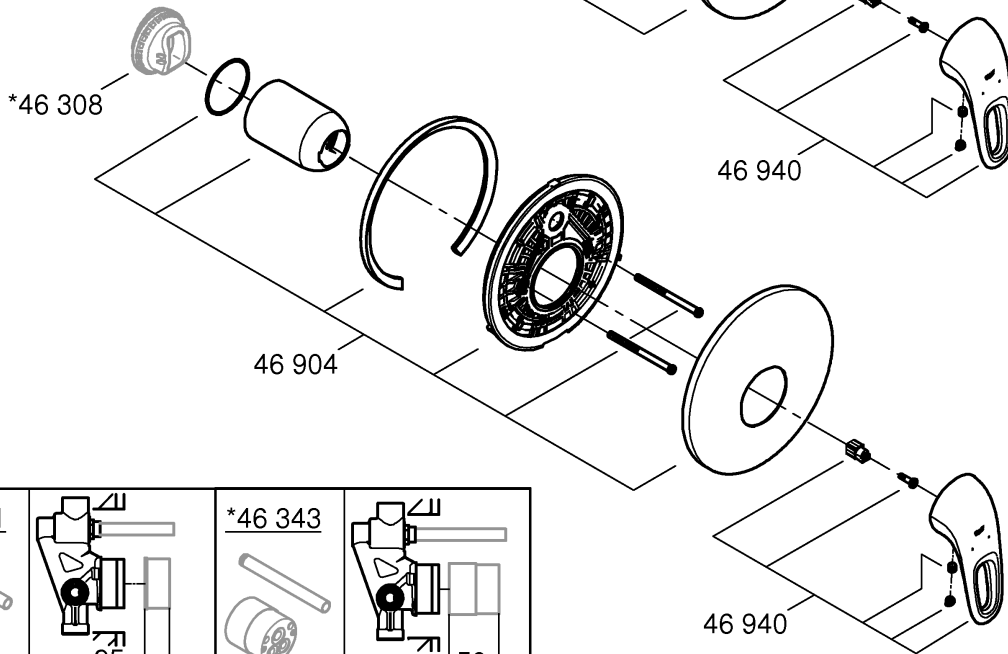

19 506

19 507

DIN 1988
DIN EN 806

2,5mm
3mm

34 501

19 506

19 507

Pure Freude an Wasser