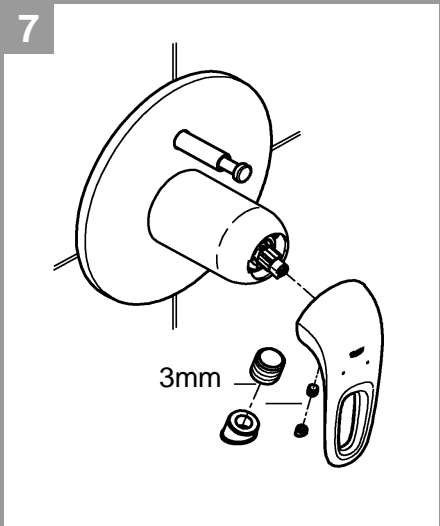

19 506

19 507

DIN 1988
DIN EN 806

2,5mm
3mm

34 501

19 506

19 507

Pure Freude an Wasser