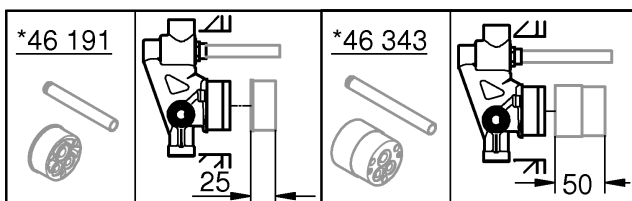

19 506

19 507

DIN 1988
DIN EN 806

2,5mm
3mm

34 501

19 506

19 507

Pure Freude an Wasser