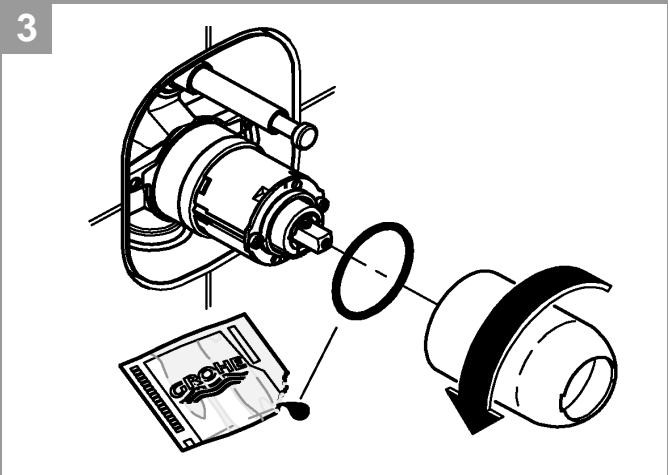

19 506

19 507

DIN 1988
DIN EN 806

2,5mm
3mm

34 501

19 506

19 507

Pure Freude an Wasser