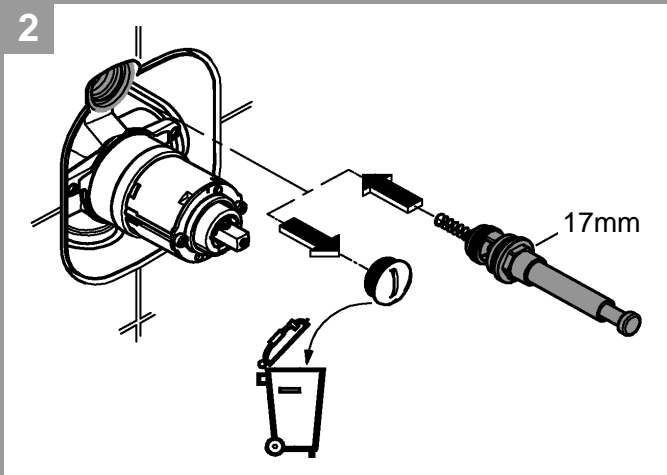

19 506

19 507

DIN 1988
DIN EN 806

2,5mm
3mm

34 501

19 506

19 507

Pure Freude an Wasser