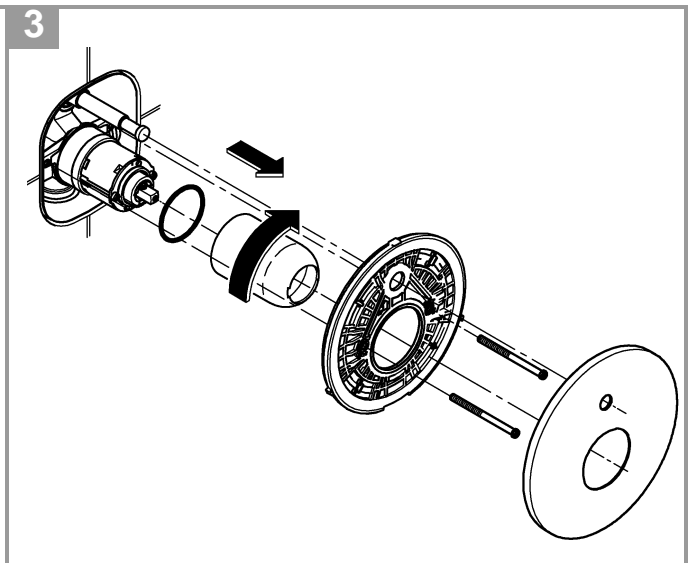

19 506

19 507

DIN 1988
DIN EN 806

2,5mm
3mm

34 501

19 506

19 507

Pure Freude an Wasser