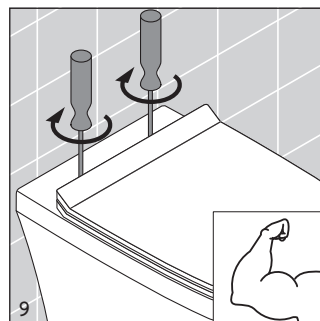

Technische Verbesserungen und optische Veränderungen an den abgebildeten Produkten behalten wir uns vor.
We reserve the right to make technical improvements and enhance the appearance of the products shown.
Nous nous réservons le droit d'apporter des améliorations techniques et de modifier l'apparence visuelle des produits présentés.
Technische verbeteringen en optische wijzigingen ten opzichte van de afgebeelde producten voorbehouden.
Con riserva di apportare modifiche tecniche.
Nos reservamos el derecho de realizar modificaciones técnicas y de aspecto de los productos representados.
Reservamo-nos o direito de efectuar melhorias técnicas e alterações visuais que beneficiem os produtos apresentados.
Belirtilen ürünlerinde teknik iyileştirme ve görsel değişiklik yapma haklarımız saklıdır.
由于技术改进, 我们保留改变产品规格说明的权利。