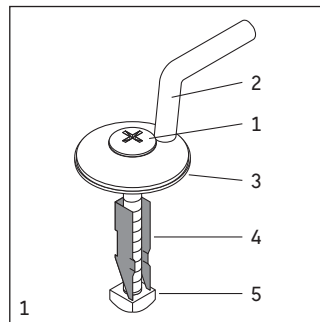

Technische Verbesserungen und optische Veränderungen an den abgebildeten Produkten behalten wir uns vor.
We reserve the right to make technical improvements and enhance the appearance of the products shown.
Nous nous réservons le droit d'apporter des améliorations techniques et de modifier l'apparence visuelle des produits présentés.
Technische verbeteringen en optische wijzigingen ten opzichte van de afgebeelde producten voorbehouden.
Con riserva di apportare modifiche tecniche.
Nos reservamos el derecho de realizar modificaciones técnicas y de aspecto de los productos representados.
Reservamo-nos o direito de efectuar melhorias técnicas e alterações visuais que beneficiem os produtos apresentados.
Belirtilen ürünlerinde teknik iyileştirme ve görsel değişiklik yapma haklarımız saklıdır.
由于技术改进, 我们保留改变产品规格说明的权利。