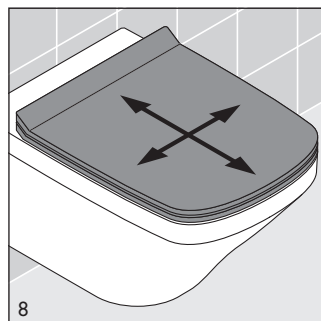

Technische Verbesserungen und optische Veränderungen an den abgebildeten Produkten behalten wir uns vor.
We reserve the right to make technical improvements and enhance the appearance of the products shown.
Nous nous réservons le droit d'apporter des améliorations techniques et de modifier l'apparence visuelle des produits présentés.
Technische verbeteringen en optische wijzigingen ten opzichte van de afgebeelde producten voorbehouden.
Con riserva di apportare modifiche tecniche.
Nos reservamos el derecho de realizar modificaciones técnicas y de aspecto de los productos representados.
Reservamo-nos o direito de efectuar melhorias técnicas e alterações visuais que beneficiem os produtos apresentados.
Belirtilen ürünlerinde teknik iyileştirme ve görsel değişiklik yapma haklarımız saklıdır.
由于技术改进, 我们保留改变产品规格说明的权利。