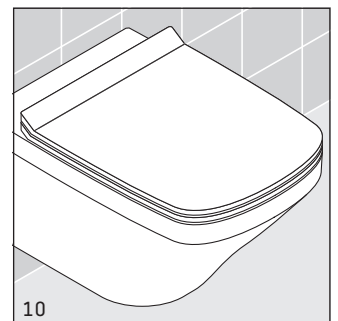

Technische Verbesserungen und optische Veränderungen an den abgebildeten Produkten behalten wir uns vor.
We reserve the right to make technical improvements and enhance the appearance of the products shown.
Nous nous réservons le droit d'apporter des améliorations techniques et de modifier l'apparence visuelle des produits présentés.
Technische verbeteringen en optische wijzigingen ten opzichte van de afgebeelde producten voorbehouden.
Con riserva di apportare modifiche tecniche.
Nos reservamos el derecho de realizar modificaciones técnicas y de aspecto de los productos representados.
Reservamo-nos o direito de efectuar melhorias técnicas e alterações visuais que beneficiem os produtos apresentados.
Belirtilen ürünlerinde teknik iyileştirme ve görsel değişiklik yapma haklarımız saklıdır.
由于技术改进, 我们保留改变产品规格说明的权利。