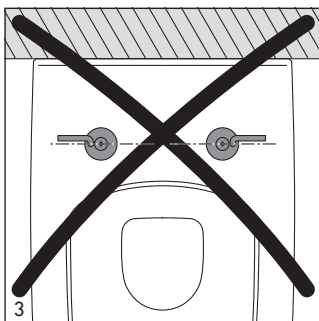

Technische Verbesserungen und optische Veränderungen an den abgebildeten Produkten behalten wir uns vor.
We reserve the right to make technical improvements and enhance the appearance of the products shown.
Nous nous réservons le droit d'apporter des améliorations techniques et de modifier l'apparence visuelle des produits présentés.
Technische verbeteringen en optische wijzigingen ten opzichte van de afgebeelde producten voorbehouden.
Con riserva di apportare modifiche tecniche.
Nos reservamos el derecho de realizar modificaciones técnicas y de aspecto de los productos representados.
Reservamo-nos o direito de efectuar melhorias técnicas e alterações visuais que beneficiem os produtos apresentados.
Belirtilen ürünlerinde teknik iyileştirme ve görsel değişiklik yapma haklarımız saklıdır.
由于技术改进, 我们保留改变产品规格说明的权利。