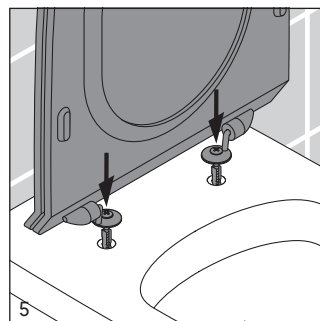

Technische Verbesserungen und optische Veränderungen an den abgebildeten Produkten behalten wir uns vor.
We reserve the right to make technical improvements and enhance the appearance of the products shown.
Nous nous réservons le droit d'apporter des améliorations techniques et de modifier l'apparence visuelle des produits présentés.
Technische verbeteringen en optische wijzigingen ten opzichte van de afgebeelde producten voorbehouden.
Con riserva di apportare modifiche tecniche.
Nos reservamos el derecho de realizar modificaciones técnicas y de aspecto de los productos representados.
Reservamo-nos o direito de efectuar melhorias técnicas e alterações visuais que beneficiem os produtos apresentados.
Belirtilen ürünlerinde teknik iyileştirme ve görsel değişiklik yapma haklarımız saklıdır.
由于技术改进, 我们保留改变产品规格说明的权利。