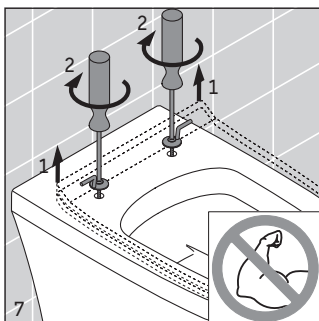

Technische Verbesserungen und optische Veränderungen an den abgebildeten Produkten behalten wir uns vor.
We reserve the right to make technical improvements and enhance the appearance of the products shown.
Nous nous réservons le droit d'apporter des améliorations techniques et de modifier l'apparence visuelle des produits présentés.
Technische verbeteringen en optische wijzigingen ten opzichte van de afgebeelde producten voorbehouden.
Con riserva di apportare modifiche tecniche.
Nos reservamos el derecho de realizar modificaciones técnicas y de aspecto de los productos representados.
Reservamo-nos o direito de efectuar melhorias técnicas e alterações visuais que beneficiem os produtos apresentados.
Belirtilen ürünlerinde teknik iyileştirme ve görsel değişiklik yapma haklarımız saklıdır.
由于技术改进, 我们保留改变产品规格说明的权利。