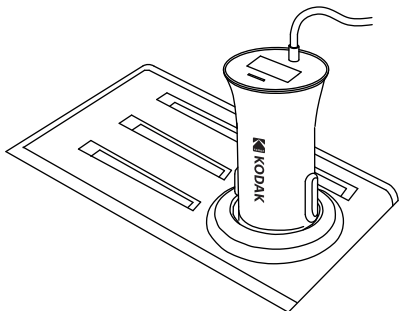

FI

ET

DA

MODE D'EMPLOI

- 1 - Insérez la prise du chargeur allume-cigare dans le port d'alimentation du véhicule.

- 2 - Connectez le dispositif au connecteur Lightning™.

ATTENTION

1. Retirez le chargeur du port d'alimentation du véhicule lorsqu'il n'est pas utilisé.
2. Manipulez avec précaution pour ne pas endommager le port d'alimentation du véhicule.
3. Ne mettez pas le connecteur en contact avec des pièces métalliques pour éviter tout court-circuit.