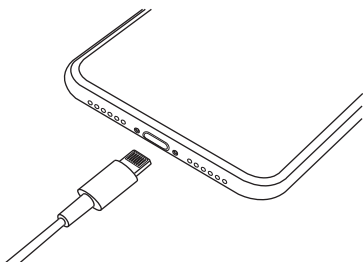

Lightning on Apple, Inc.:n tavaramerkki

KODAK Autolaadija UC112
LIGHTING™ LIITMIKUGA

Kiiralustusjuhend

GB
FR
ES
IT
PT
FI
ET
DA

KUIDAS KASUTADA

1 – Sisestage autolaadija pistik sõiduki toiteporti.

2 – Ühendage seade Lightning™ liitmikuga.