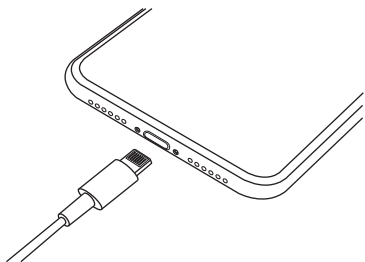

FI

ET

DA

ISTRUZIONI PER L'USO

- 1 - Inserire il connettore del caricabatteria per auto nella presa di alimentazione del veicolo.

- 2 - Collegare il dispositivo al connettore Lightning™.

ATTENZIONE

1. Togliere il caricabatteria dalla presa di alimentazione del veicolo quando non è in uso.
2. Maneggiare con cura per evitare danni alla presa di alimentazione del veicolo.
3. Non mettere il connettore a contatto con parti metalliche per evitare corto circuiti.