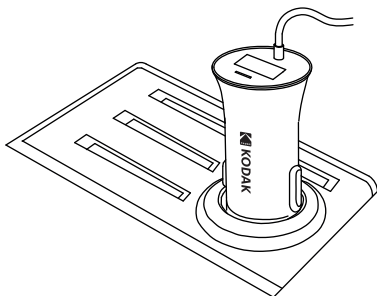

Lightning é uma marca comercial da Apple, Inc.

KODAK Autolaturi UC112

LIGHTING™-LIITTIMEN KANSSA

Pikaopas

GB
FR
ES
IT
PT
FI
ET
DA

KÄYTTÖ

1 - Aseta autolaturin pistoke ajoneuvon virtaporttiin.

2 - Kytke laite Lightning™-liittimeen.