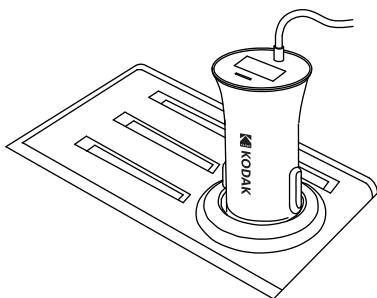

Lightning on Apple, Inc.:n tavaramerkki

KODAK Autolaadija UC112
LIGHTING™ LIITMIKUGA

Kiiralustusjuhend

GB
FR
ES
IT
PT
FI
ET
DA

KUIDAS KASUTADA

1 – Sisestage autolaadija pistik sõiduki toiteporti.

2 – Ühendage seade Lightning™ liitmikuga.