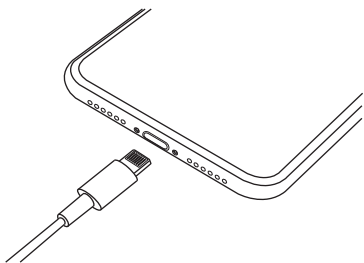

Lightning è un marchio commerciale di Apple, Inc.

KODAK Carregador de Automóvel UC112 COM CONECTOR LIGHTING™

Guia de Arranque Rápido

GB
FR
ES
IT
PT
FI
ET
DA

MODO DE UTILIZAÇÃO

- 1 - Insira a ficha do carregador de automóvel na porta de alimentação do veículo.

- 2 - Ligue o dispositivo ao conector Lightning™.

⚠ ATENÇÃO

1. Retire o carregador da porta de alimentação do veículo quando não estiver a ser utilizado.
2. Manuseie com cuidado para evitar danificar a porta de alimentação do veículo.
3. Não exponha o conector a peças metálicas para evitar um curto-circuito.