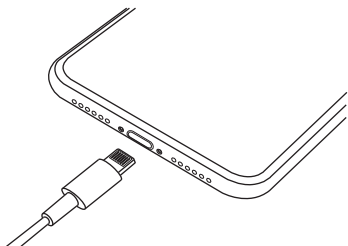

FI

ET

DA

HOW TO USE

1 - Insert car charger plug into the vehicles power port.

2 - Connect device to the Lightning™ connector.

CAUTION

1. Remove the charger from vehicle power port when not in use.
2. Handle with care to avoid damage to the vehicle power port.
3. Do not expose connector to metal parts to prevent shorting.

FI

ET

DA

MODE D'EMPLOI

- 1 - Insérez la prise du chargeur allume-cigare dans le port d'alimentation du véhicule.

- 2 - Connectez le dispositif au connecteur Lightning™.

ATTENTION

1. Retirez le chargeur du port d'alimentation du véhicule lorsqu'il n'est pas utilisé.
2. Manipulez avec précaution pour ne pas endommager le port d'alimentation du véhicule.
3. Ne mettez pas le connecteur en contact avec des pièces métalliques pour éviter tout court-circuit.