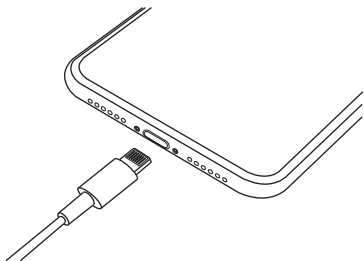

FI

ET

DA

MODO DE USO

- 1 - Inserte el enchufe del cargador de coche en el puerto de alimentación del vehículo.

- 2 - Conecte el dispositivo al conector Lightning™.

PRECAUCIÓN

1. Retire el cargador del puerto de alimentación del vehículo cuando no esté en uso.
2. Manipule con cuidado para evitar dañar el puerto de alimentación del vehículo.
3. No exponga el conector a piezas metálicas para evitar cortocircuitos.