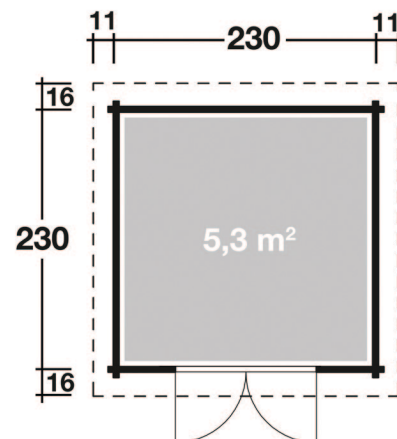

*Fundamenthölzer sind im Fußboden-Set enthalten. Fundamenthölzer sind für die Langlebigkeit der Häuser empfehlenswert. Weitere Informationen finden Sie unter: www.finnhaus.de oder im aktuellen Katalog. Technische Änderungen, Druckfehler und Irrtümer vorbehalten.