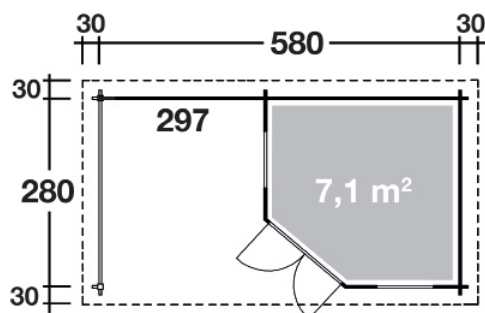

Weitere Informationen finden Sie unter: www.finnhaus.de oder im aktuellen Katalog.
Technische Änderungen, Druckfehler und Irrtümer vorbehalten.