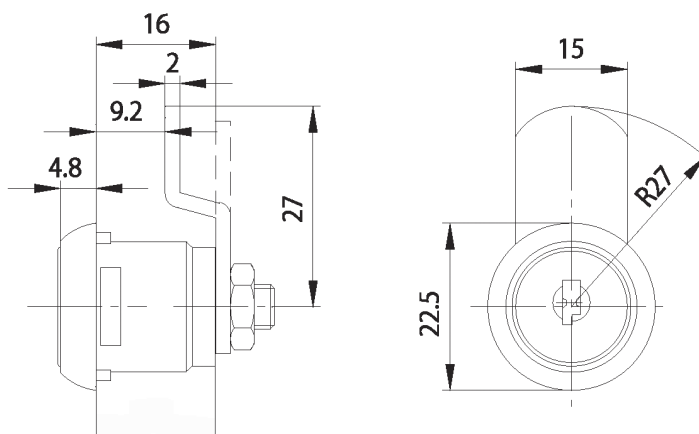

Hebelschloss

ZBK 74

Technische Daten

Oberfläche	Chrom
Montierbar in Materialstärken	von 1 mm bis 2 mm
Riegeltyp	A (s. Seite 14)
Riegelbefestigung	Mutter
Anzahl Schließungen	100
Rohling	34 W
Verpackungs-Einheit	5 Stück
EAN-NR.:	4003482 2268 03

Passend für Brabantia
Plastik- und Guß-Briefkästen

ZBK 74

Maße

Einbaulochung

Typ 3