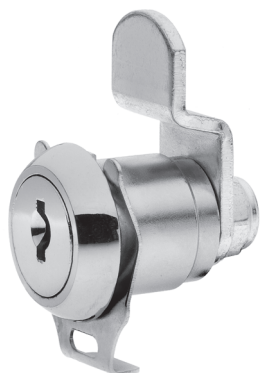

Hebelschloss

ZBK 74

Technische Daten

Oberfläche	Chrom
Montierbar in Materialstärken	von 1 mm bis 2 mm
Riegeltyp	A (s. Seite 14)
Riegelbefestigung	Mutter
Anzahl Schließungen	100
Rohling	34 W
Verpackungs-Einheit	5 Stück
EAN-NR.:	4003482 2268 03

Passend für Brabantia
Plastik- und Guß-Briefkästen

ZBK 74

Maße

Einbaulochung

Typ 3