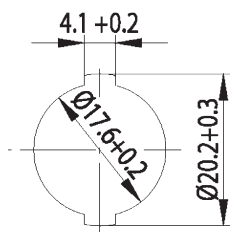

Hebelschloss

ZBK 74

Technische Daten

Oberfläche	Chrom
Montierbar in Materialstärken	von 1 mm bis 2 mm
Riegeltyp	A (s. Seite 14)
Riegelbefestigung	Mutter
Anzahl Schließungen	100
Rohling	34 W
Verpackungs-Einheit	5 Stück
EAN-NR.:	4003482 2268 03

Passend für Brabantia
Plastik- und Guß-Briefkästen

ZBK 74

Maße

Einbaulochung

Typ 3