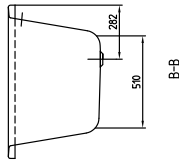

TECHNISCHE ZEICHNUNGEN

UBA178ARA2V

UBA178ARA2
OMNIA ARCHITECTURA