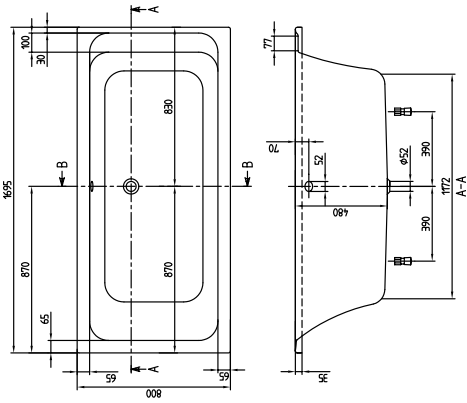

TECHNISCHE ZEICHNUNGEN

UBA178ARA2V

UBA178ARA2
OMNIA ARCHITECTURA