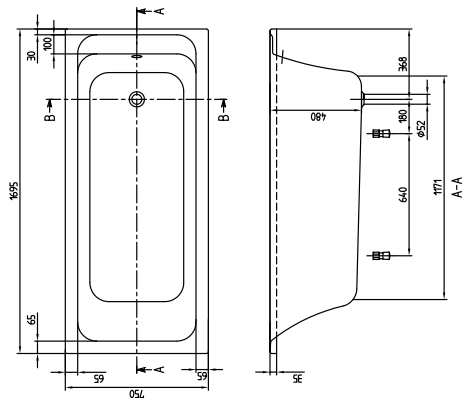

TECHNISCHE ZEICHNUNGEN

UBA170ARA2V

UBA170ARA2
OMNIA ARCHITECTURA