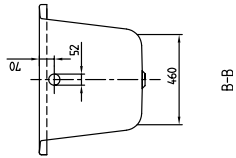

TECHNISCHE ZEICHNUNGEN

UBA167ARA2
OMNIA ARCHITECTURA