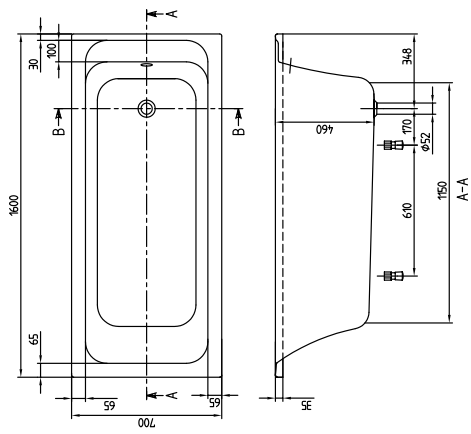

TECHNISCHE ZEICHNUNGEN

UBA167ARA2V

UBA167ARA2
OMNIA ARCHITECTURA