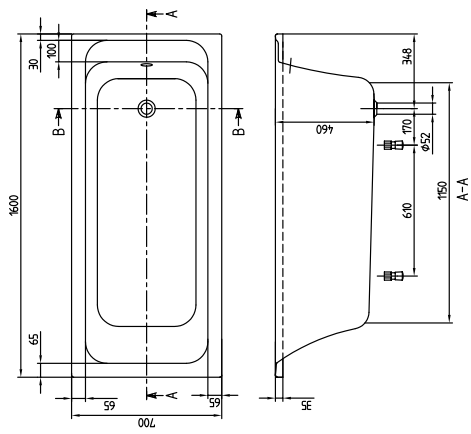

TECHNISCHE ZEICHNUNGEN

UBA167ARA2
OMNIA ARCHITECTURA