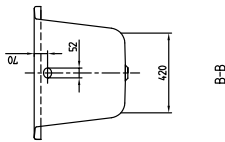

TECHNISCHE ZEICHNUNGEN

UBA157ARA2V

UBA157ARA2
OMNIA ARCHITECTURA