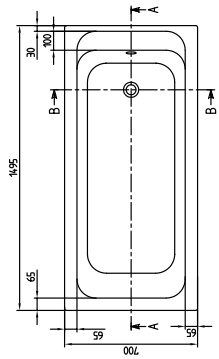

TECHNISCHE ZEICHNUNGEN

UBA157ARA2V

UBA157ARA2
OMNIA ARCHITECTURA