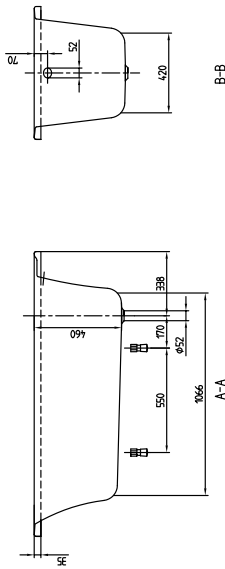

TECHNISCHE ZEICHNUNGEN

UBA157ARA2V

UBA157ARA2
OMNIA ARCHITECTURA