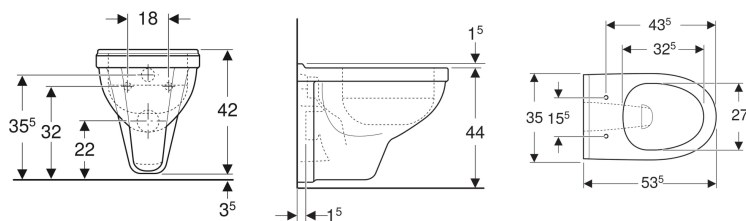

Geberit Renova Comfort Wand-WC Tiefspüler, erhöht

Beispielbild

Verwendungszwecke

- Für UP-Spülkästen

Eigenschaften

- Wandhängend
- Tiefspül-WC
- Mit Spülrand

- Typ 1, Vollmenge 6 l, nach EN 997
- Erhöhte Keramikoberkante 44 cm bei Standardbefestigungshöhe

Technische Daten

Werkstoff | Sanitärkeramik

Zusätzlich zu bestellen

- WC-Sitz

Art.-Nr.	Farbe/Oberfläche	B	H	T	VE1
202010000	weiß	35 cm	42 cm	53.5 cm	1 St.
202010600	weiß / KeraTect	34 cm	42 cm	53.5 cm	1 St.