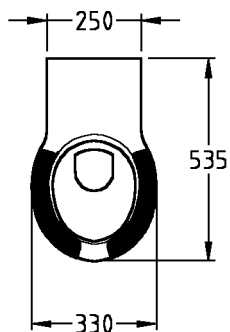

Kindergarten/ Schule

Modell: **Kind Tiefspül-WC, 6 l, wandhängend**
 CE, EN 38, EN 997,
 für WE-Kasten oder Wandeinbau-Druckspüler,
 für Kinder-WC-Sitz

Modell-Nr.: 201700
 Gewicht: 13,3 kg
 Befestigung: Gewindestangen M 12 x 150 müssen 85 mm aus fertig gefliester Wand hervorragen.

Bitte verwenden Sie bei auftretenden Spülproblemen (Überspritzen oder Wasserstau) eine Spülstromdrossel oder einen Staueinsatz des jeweiligen Spülsystem-Herstellers.

Modell: **Kind WC-Sitz mit Deckel nach DIN 19516**

Scharniere: Verchromt
 Modell-Nr. und Oberfläche: 573334 Weiß
 573337 Rot
 Gewicht: 1,7 kg

Modell: **Kind Tiefspül-WC, 6 l, wandhängend**
 CE, EN 38, EN 997,
 mit abnehmbaren 2-teiligen Sitzflächen aus PUR,
 für WE-Kasten oder Wandeinbau-Druckspüler

Modell-Nr. und Farbe Sitzfläche: 201710 Rot
 201715 Grau
 Gewicht: 13,3 kg
 Befestigung: Gewindestangen M 12 x 150 müssen 85 mm aus fertig gefliester Wand hervorragen.

Bitte verwenden Sie bei auftretenden Spülproblemen (Überspritzen oder Wasserstau) eine Spülstromdrossel oder einen Staueinsatz des jeweiligen Spülsystem-Herstellers.