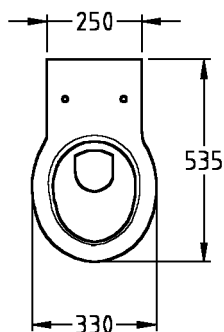

Kindergarten/ Schule

Modell: **Kind Tiefspül-WC, 6 l, wandhängend**
 CE, EN 38, EN 997,
 für WE-Kasten oder Wandeinbau-Druckspüler,
 für Kinder-WC-Sitz

Modell-Nr.: 201700
 Gewicht: 13,3 kg
 Befestigung: Gewindestangen M 12 x 150 müssen 85 mm aus fertig gefliester Wand hervorragen.

Scharniere: Verchromt
 Modell-Nr. und Oberfläche: 573334 Weiß
 573337 Rot
 Gewicht: 1,7 kg

Modell: **Kind Tiefspül-WC, 6 l, wandhängend**
 CE, EN 38, EN 997,
 mit abnehmbaren 2-teiligen Sitzflächen aus PUR,
 für WE-Kasten oder Wandeinbau-Druckspüler

Modell-Nr. und Farbe Sitzfläche: 201710 Rot
 201715 Grau
 Gewicht: 13,3 kg
 Befestigung: Gewindestangen M 12 x 150 müssen 85 mm aus fertig gefliester Wand hervorragen.

Bitte verwenden Sie bei auftretenden Spülproblemen (Überspritzen oder Wasserstau) eine Spülstromdrossel oder einen Staueinsatz des jeweiligen Spülsystem-Herstellers.