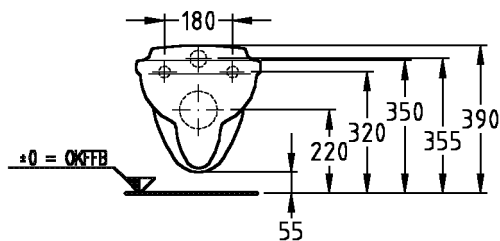

Kindergarten/ Schule

Modell: **Kind Tiefspül-WC, 6 l, wandhängend**
 CE, EN 38, EN 997,
 für WE-Kasten oder Wandeinbau-Druckspüler,
 für Kinder-WC-Sitz

Modell-Nr.: 201700
 Gewicht: 13,3 kg
 Befestigung: Gewindestangen M 12 x 150 müssen 85 mm aus fertig gefliester Wand hervorragen.

Scharniere: Verchromt
 Modell-Nr. und Oberfläche: 573334 Weiß
 573337 Rot
 Gewicht: 1,7 kg

Modell: **Kind Tiefspül-WC, 6 l, wandhängend**
 CE, EN 38, EN 997,
 mit abnehmbaren 2-teiligen Sitzflächen aus PUR,
 für WE-Kasten oder Wandeinbau-Druckspüler

Modell-Nr. und Farbe Sitzfläche: 201710 Rot
 201715 Grau
 Gewicht: 13,3 kg
 Befestigung: Gewindestangen M 12 x 150 müssen 85 mm aus fertig gefliester Wand hervorragen.

Bitte verwenden Sie bei auftretenden Spülproblemen (Überspritzen oder Wasserstau) eine Spülstromdrossel oder einen Staueinsatz des jeweiligen Spülsystem-Herstellers.