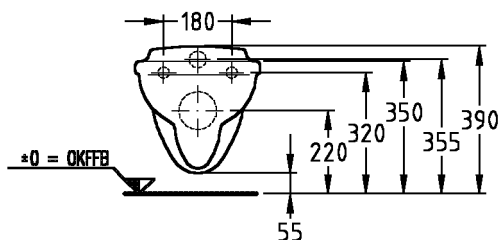

Kindergarten/ Schule

Modell: **Kind Tiefspül-WC, 6 l, wandhängend**
 CE, EN 38, EN 997,
 für WE-Kasten oder Wandeinbau-Druckspüler,
 für Kinder-WC-Sitz

Modell-Nr.: 201700
 Gewicht: 13,3 kg
 Befestigung: Gewindestangen M 12 x 150 müssen 85 mm aus fertig gefliester Wand hervorragen.

Bitte verwenden Sie bei auftretenden Spülproblemen (Überspritzen oder Wasserstau) eine Spülstromdrossel oder einen Staueinsatz des jeweiligen Spülsystem-Herstellers.

Modell: **Kind WC-Sitz mit Deckel nach DIN 19516**

Scharniere: Verchromt
 Modell-Nr. und Oberfläche: 573334 Weiß
 573337 Rot
 Gewicht: 1,7 kg

Modell: **Kind Tiefspül-WC, 6 l, wandhängend**
 CE, EN 38, EN 997,
 mit abnehmbaren 2-teiligen Sitzflächen aus PUR,
 für WE-Kasten oder Wandeinbau-Druckspüler

Modell-Nr. und Farbe Sitzfläche: 201710 Rot
 201715 Grau
 Gewicht: 13,3 kg
 Befestigung: Gewindestangen M 12 x 150 müssen 85 mm aus fertig gefliester Wand hervorragen.

Bitte verwenden Sie bei auftretenden Spülproblemen (Überspritzen oder Wasserstau) eine Spülstromdrossel oder einen Staueinsatz des jeweiligen Spülsystem-Herstellers.