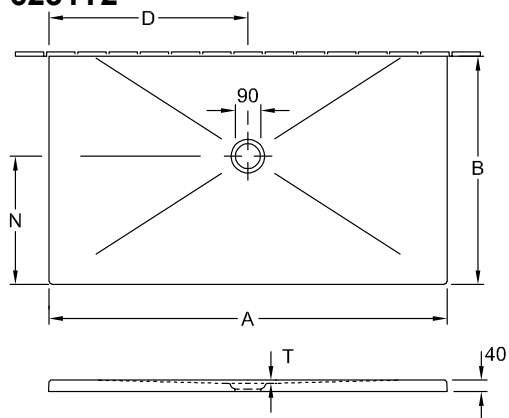

DUSCHWANNE (KERAMIK) SUBWAY INFINITY

PRODUKTINFORMATION

1 . POSITION

Modell	6231T2
Kollektion	Subway Infinity
PROJECTS	■ DESIGN
Breite	750 mm
Höhe	40 mm
Länge	1400 mm
Gewicht	44,17 kg
Beschreibung	<p>Keramik nicht aus CeramicPlus erhältlich Diese Duschwannen werden an der langen Seite geschnitten und müssen mit der geschnittenen Seite (Seite nicht glasiert) gegen die Wand plaziert werden. Aufpreis für das Schneiden bereits im Gesamtpreis enthalten!, Bitte beachten: die Ablauf-Position ist asymmetrisch nicht zentral!, Die Einbauhöhe der Duschwanne kann bei Verwendung der Ablaufgarnitur 9226 00 XX um 30mm reduziert werden. Achtung! Diese Ablaufgarnitur entspricht nicht EN274 Keramik mit Antirutsch-Oberfläche (PN18 / Antirutsch-Klasse B) Rutschhemmende Duschwanne Antirutsch-Klasse PN18</p>
Material	Keramik
Ausschreibungstext	Subway Infinity; Duschwanne; Keramik; Maße: 1400 x 750 x 40 mm; Rechteck; Antirutsch-Klasse PN18

FARBEN

Weiß Alpin	6231T201	4051202389505
Taupe Anti-slip	6231T2TP	4051202389512
Ardoise Anti-slip	6231T2W9	4051202389529

TECHNISCHE ZEICHNUNGEN

6231T2

	A	B	D	N	T
6232 54	1600	900	800	500	13
6231 T3	1400	800	700	450	11
6231 T2	1400	750	700	450	11
6230 P3	1200	800	600	450	11
6230 P2	1200	750	600	450	11
6229 K2	1000	750	500	400	13
6229 K1	1000	700	500	400	13