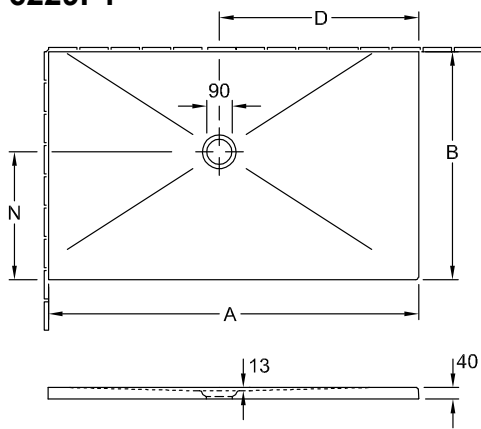

TECHNISCHE ZEICHNUNGEN

6229F1

	A	B	D	N
6232 14	1500	900	800	500
6228 F4	900	900	500	500
6229 F2	900	750	500	400
6229 F1	900	700	500	400