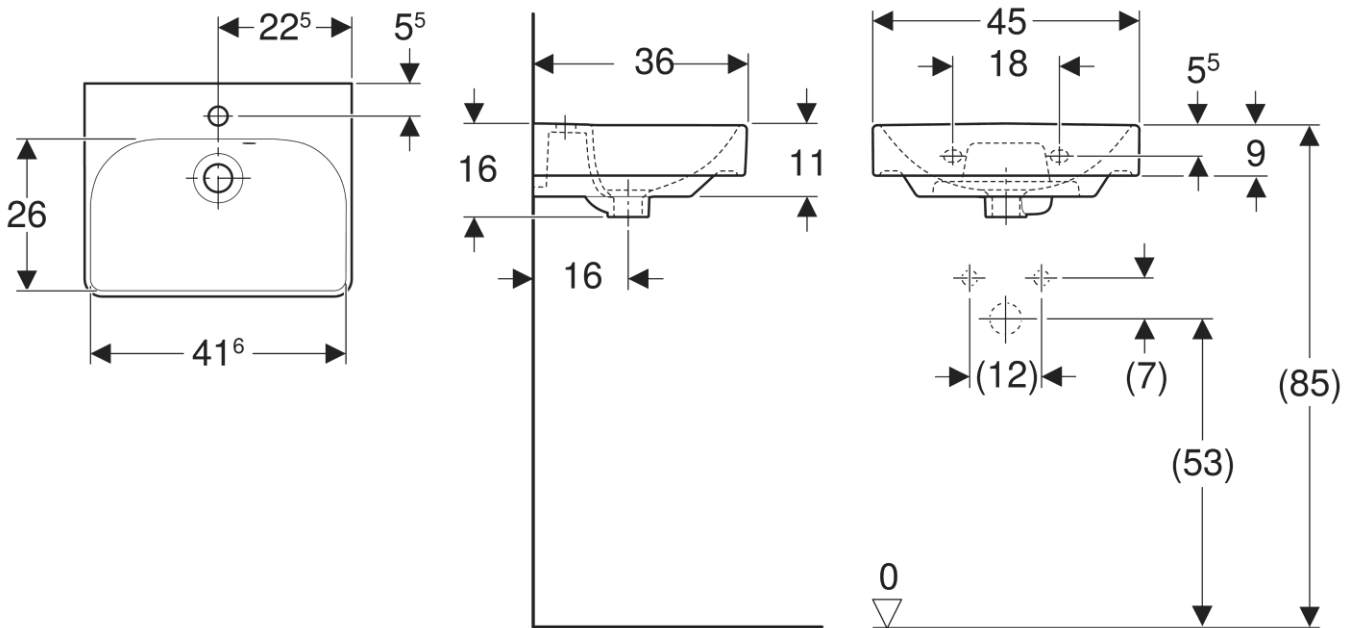

CERAMID

Markenset Bauhaus

Handwaschbecken Smyle Square 450 mm, kartonverpackt

Produktdatenblatt

CG05745000

Badserie: Markenset Bauhaus

Modell: Handwaschbecken Smyle Square 450 mm, kartonverpackt

Gewicht: 9,6 kg

Kartonmaß [LxBxH in mm]: 460 x 190 x 380

Verpackungseinheit: 32 Stück

EAN-Nr: 4025163033562

Technische Zeichnung

CERVID

Markenset Bauhaus

Handwaschbecken Smyle Square 450 mm, kartonverpackt

Empfohlenes Zubehör und Ersatzteile

Empfohlenes Zubehör

CG0505000

Tiefspül-Wand-WC Smyle Square, Rimfree®, inkl. Sitz mit Absenkautomatik

CG0536000

Waschtisch Smyle Square 60 cm, kartonverpackt

Ersatzteile