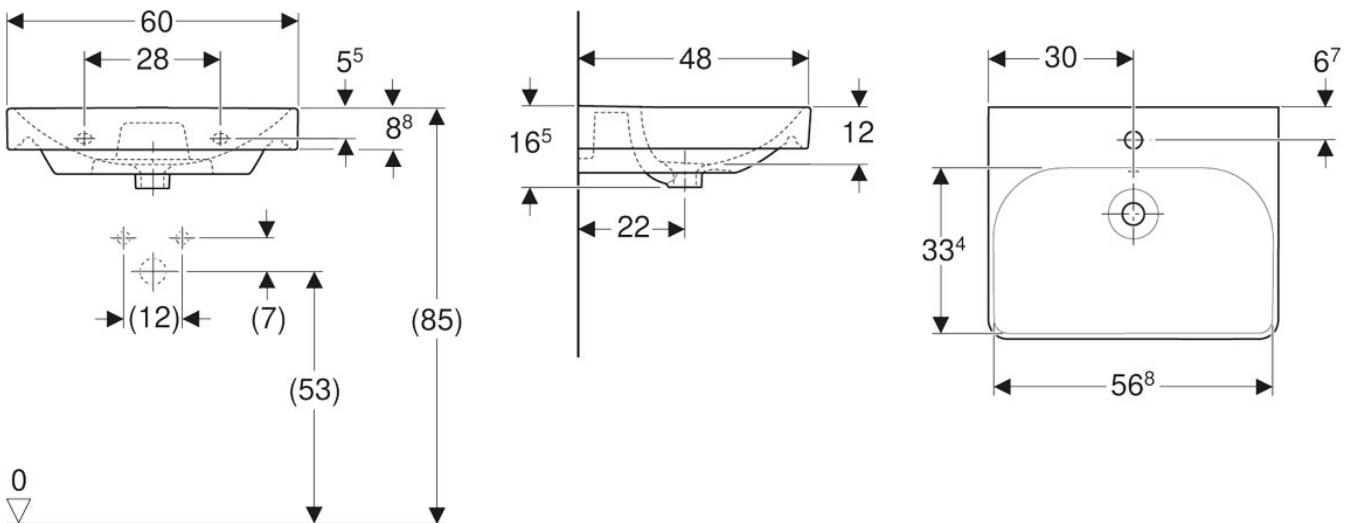

CERNID

Markenset Bauhaus

Waschtisch Smyle Square 60 cm,
kartonverpackt

Produktdatenblatt

CG05360000

Badserie: Markenset Bauhaus

Modell: Waschtisch Smyle
Square 60 cm,
kartonverpackt

Gewicht: 16,2 kg

Kartonmaß [LxBxH in mm]: 600 x 200 x 520

Verpackungs-
einheit: 24 Stück

EAN-Nr: 4025163033579

Technische Zeichnung

CERVID

Markenset Bauhaus

Waschtisch Smyle Square 60 cm,
kartonverpackt

Empfohlenes Zubehör und Ersatzteile

Empfohlenes Zubehör

CG0505000

Tiefspül-Wand-WC Smyle
Square, Rimfree®, inkl. Sitz mit
Absenkautomatik

CG0574500

Handwaschbecken Smyle
Square 450 mm,
kartonverpackt

Ersatzteile