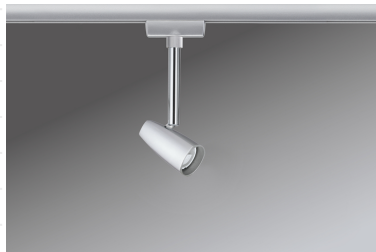

Artikelnummer:
95461

EAN-Nummer:
4000870954614

Name
URail Spot Barelli max 1x10W GU10 Chrom matt/Chrom 230V Metall

Hersteller
Paulmann

Technische Daten

Anzahl Brennstellen	1
Dimmbar	Ja
Farbe	Chrom matt & Chrom
Gewicht brutto	354 g
Gewicht netto	190 g
Max. Leistung	max. 10 W
Material	Metall
Montageort Empfehlung	Deckenmontage
Spannung	230 V

Leuchtmitteldaten

Sockel/Fassung	GU10
Zündzeit <	0,0 s

Texte

Katalogname	Spot Barelli
-------------	--------------

P Paulmann 954.61

 Diese Leuchte ist geeignet für Leuchtmittel der Energieklassen:

A⁺⁺
A⁺
A
B
C
D
E