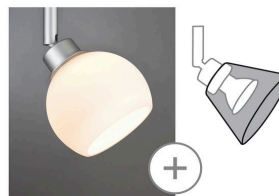

Artikelnummer:
60055

EAN-Nummer:
4000870600559

Name
DecoSystems Schirm Wolbi max.50W w

Hersteller
Paulmann

Technische Daten

Anzahl Brennstellen	nv
Farbe	Opal
Gewicht brutto	236 g
Gewicht netto	126 g
Max. Leistung	max. 50 W
Material	Glas
Technik	Zubehör ohne Leuchtmittel