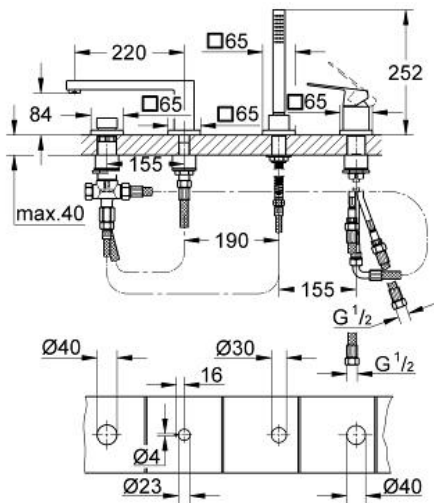

EUROCUBE  
4-Loch Einhand-  
Wannenkombination  
Artikel 19897001

Pure Freude  
an Wasser

GROHE

**Produktbeschreibung:**  
**EUROCUBE**  
**4-Loch Einhand-Wannenkombination**

**Spezifikation:**  
GROHE SilkMove 46 mm Keramikkartusche  
GROHE StarLight Oberfläche  
bestehend aus:  
Auslauf-Aufnahme vormontiert  
EHM Bedienelement  
Wanneneinlauf mit Mousseur  
Umstellung Wanne/Brause  
Handbrause Euphoria Cube+ 6,6 l/min  
Metallbrauseschlauch 2000 mm  
flexible Anschlusschläuche  
Anschluss für Brauseschlauch  
Eigensicher gegen Rückfließen  
kann mit 29 037 verwendet werden

**Farbe:**  
□ 19897001 chrom