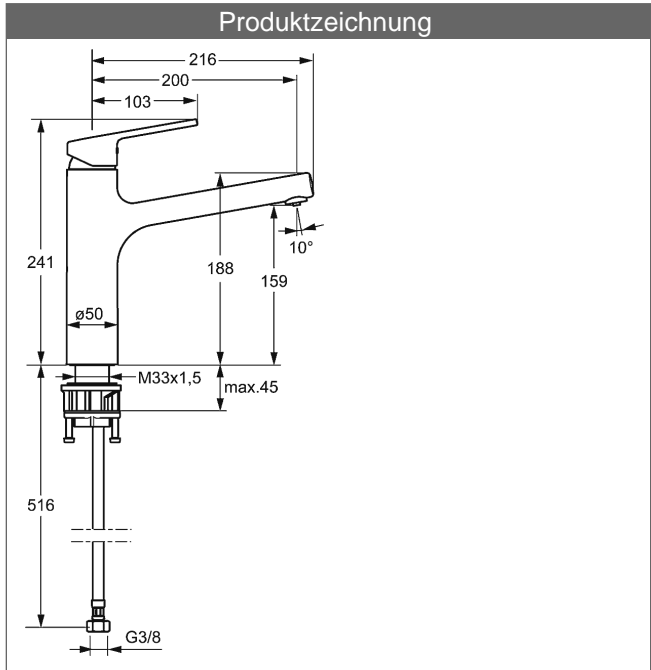

### Beschreibung

HANSARONDA  
Spültisch-Einhand-Einlochbatterie, DN 15

P-IX 28309/IO

Durchflussmenge: 12 l/min, gemessen bei 3 bar Fließdruck

- Armaturenkörper: entzinkungsarmes Messing (MS 63)
- Oberflächen in Trinkwasserkontakt sind frei von Nickelbeschichtung
- Messing in Trinkwasserkontakt enthält weniger als 0,3% Blei
- Bedienungshebel (Metall)
- Luftsprudler
- (-) Verbesserter Kalkschutz durch die HONEYCOMB® Struktur
- Befestigung über Gewindestutzen
- Anschluss über flexible Druckschläuche G 3/8 (-) DVGW W270 zugelassen
- Montage für Arbeitsplatten bis 45 mm
- DVGW in Vorbereitung

Auslauf: gegossen, 270° schwenkbar

Ausladung: 200 mm

#### HANSA Steuerpatrone classic 3.5

Produktnummer: 59913075

Anzahl in Stückliste: 1

(-) Keramikscheiben mit integrierten Fettdepots

(-) einstellbare Heißwassersperre

(-) einstellbare Wassermengenbegrenzung bis ca. 6 l/min

#### Art.-Nr.

verchromt

03142273

Produktbild

Produktzeichnung

Produktzeichnung

Produktzeichnung