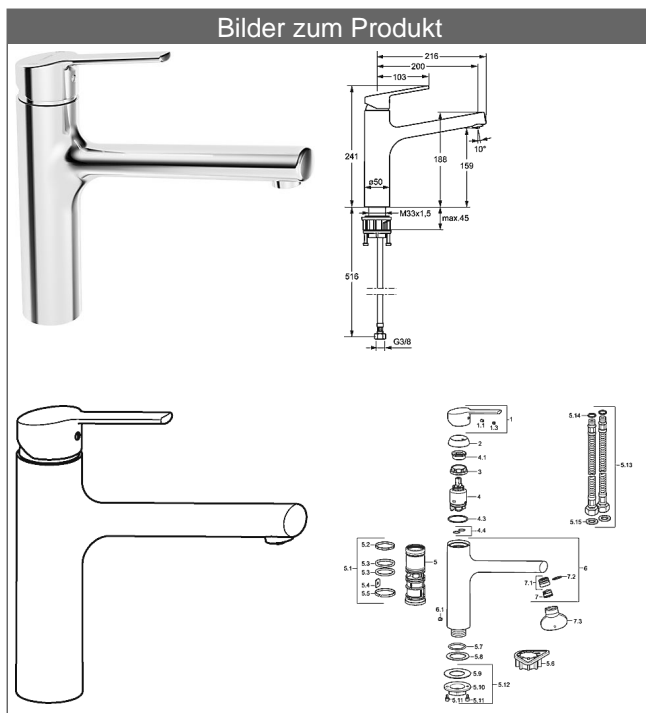

## HANSARONDA Spültisch-Einhand-Einlochbatterie, DN 15

### Beschreibung

HANSARONDA  
Spültisch-Einhand-Einlochbatterie, DN 15

P-IX 28309/IO

Durchflussmenge: 12 l/min, gemessen bei 3 bar Fließdruck

- Armaturenkörper: entzinkungsarmes Messing (MS 63)
- Oberflächen in Trinkwasserkontakt sind frei von Nickelbeschichtung
- Messing in Trinkwasserkontakt enthält weniger als 0,3% Blei
- Bedienungshebel (Metall)
- Luftsprudler
- (-) Verbesserter Kalkschutz durch die HONEYCOMB® Struktur
- Befestigung über Gewindestutzen
- Anschluss über flexible Druckschläuche G 3/8 (-) DVGW W270 zugelassen
- Montage für Arbeitsplatten bis 45 mm
- DVGW in Vorbereitung

Auslauf: gegossen, 270° schwenkbar

Ausladung: 200 mm

#### HANSA Steuerpatrone classic 3.5

Produktnummer: 59913075

Anzahl in Stückliste: 1

(-) Keramikscheiben mit integrierten Fettdepots

(-) einstellbare Heißwassersperre

(-) einstellbare Wassermengenbegrenzung bis ca. 6 l/min