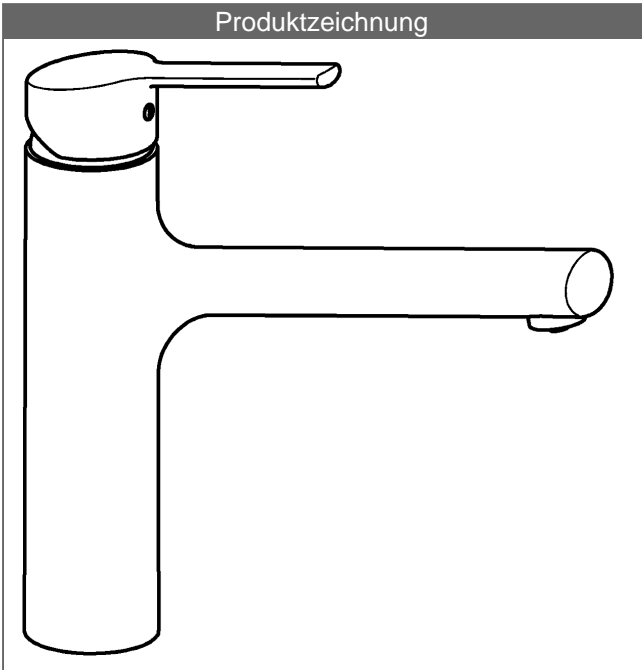

Auslauf: gegossen, 270° schwenkbar

Ausladung: 200 mm

#### HANSA Steuerpatrone classic 3.5

Produktnummer: 59913075

Anzahl in Stückliste: 1

(-) Keramikscheiben mit integrierten Fettdepots

(-) einstellbare Heißwassersperre

(-) einstellbare Wassermengenbegrenzung bis ca. 6 l/min

#### Art.-Nr.

verchromt

03142273

Produktbild

Produktzeichnung

Produktzeichnung

Produktzeichnung