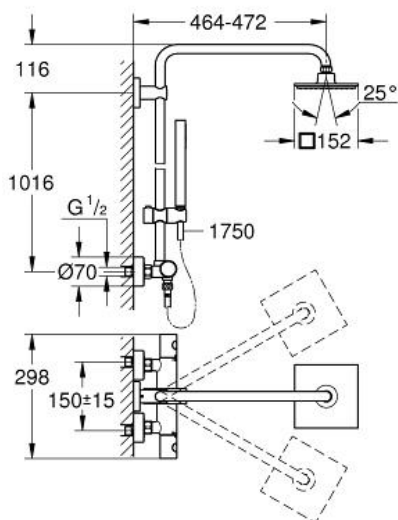

EUPHORIA SYSTEM 152
Duschsystem mit
Thermostatbatterie für die
Wandmontage

Artikel 27932000

Pure Freude
an Wasser

GROHE

Produktbeschreibung:

EUPHORIA SYSTEM 152

Duschsystem mit Thermostatbatterie für die
Wandmontage

Spezifikation:

bestehend aus:

horizontal schwenkbarer 450 mm Duscharm

Aufputz-Thermostat mit Aquadimmer Funktion
ermöglicht den Wechsel zwischen:

Euphoria Cube 152 Kopfbrause (27 705)

Strahlart: Rain

mit Kugelgelenk Drehwinkel $\pm 12^\circ$

Euphoria Cube Handbrause (27 698)

in der Höhe verstellbar mittels Gleitelement

Brauseschlauch Silverflex 1.750 mm (28 388)

GROHE EcoJoy 9,5 l/min Durchflusskonstanthalter

GROHE TurboStat Kompaktkartusche mit Dehnstoff-
Thermoelement

GROHE SafeStop Sicherheitssperre bei 38°C

GROHE SafeStop Plus Sicherheitssperre bei 38°C und

zusätzlich optional einsetzbarer Temperaturendanschlag bei
43°C

GROHE DreamSpray perfektes Strahlbild

GROHE StarLight Oberfläche

SpeedClean Antikalk-System

Twistfree gegen Verdrehen des Brauseschlauchs

für Durchlauferhitzer ab 18 kW/h geeignet

Minstdurchfluss 7 l/min

optionales Zubehör: GROHE EasyReach Ablage (26 362)

Farbe:

□ 27932000 chrom