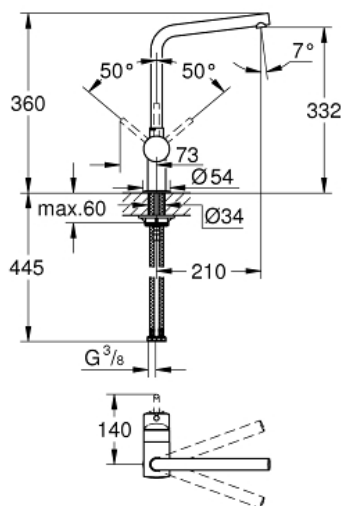

MINTA
Einhand-Spültischbatterie, DN 15
Artikel 31375000

Pure Freude
an Wasser

GROHE

Produktbeschreibung:

MINTA
Einhand-Spültischbatterie, DN 15

Spezifikation:

L-Auslauf
Einlochmontage
GROHE StarLight Oberfläche
GROHE SilkMove 46 mm Keramikkartusche
variabel einstellbare Mengenbegrenzung
schwenkbarer Rohrauslauf
Schwenkbereich einstellbar 0°/150°/360°
flexible Anschlussschläuche
Schnell-Montage-System

Farbe:

□ 31375000 chrom