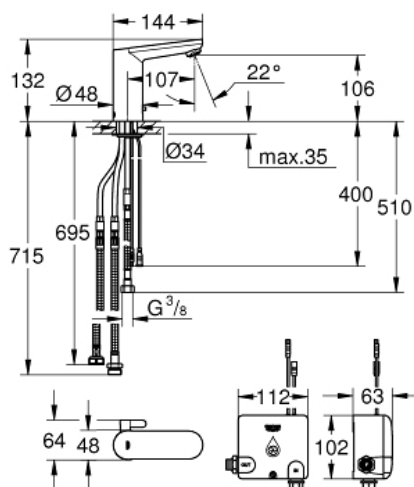

EUROSMART CE Powerbox

Artikel 36386001

Pure Freude
an Wasser

GROHE

Produktbeschreibung:
EUROSMART CE
Powerbox

Spezifikation:
Infrarot-Elektronik für Waschtisch DN 15 mit Mischung
und variabel einstellbarem Temperaturbegrenzer
mit Infrarot-Sensor für bidirektionale Kommunikation
mit Powerbox: selbstgenerierendes Stromsystem
GROHE StarLight Oberfläche
GROHE EcoJoy 6,0 l/min Mousseur
mit allen flexiblen Anschlussschläuchen
Rückflussverhinderer, Schmutzfängsieb
Schnell-Montage-System

Farbe:
 36386001 chrom