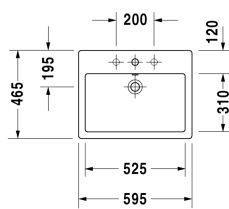

Vero Aufsatzbecken # 045260..00 / 045260..41 / 045260..44 /
045260..60 / 045260..70 / 045260..30

| < 595 mm > |

8532 Fogo

6713 X-Large

6714 X-Large

Aufsatzbecken	Größe	Gewicht	Bestellnummer
geschliffen, mit Hahnlochbank, Rückwand glasiert, Befestigung inklusive, 595 mm			
Farben			
00 Weiss 08 Schwarz			
Variante			
● mit Überlauf	595 x 465 mm	17,900 Kilogramm	045260..00
● ohne Überlauf	595 x 465 mm	17,900 Kilogramm	045260..41
●●● ohne Überlauf	595 x 465 mm	17,900 Kilogramm	045260..44
⊗ mit Überlauf	595 x 465 mm	17,900 Kilogramm	045260..60
⊗ ohne Überlauf	595 x 465 mm	17,900 Kilogramm	045260..70
●●● mit Überlauf	595 x 465 mm	17,900 Kilogramm	045260..30
Infobox			
* Achtung: Bei Verwendung dieses Siphons bitte Ablaufhöhe von OKFFB bis Mitte Ablauf gemäß technischem Datenblatt beachten, Montage mit Abstand zur Wand notwendig			
Sanitärkeramiken mit der speziellen WonderGliss Oberflächen Ausführung bleiben sauber und gut aussehend für eine lange Zeit. Wenn Sie WonderGliss bestellen fügen Sie bitte eine "1" als elfte Ziffer zur Bestellnummer hinzu.			
Zubehör für Keramik			
Schaftventil für Waschtische ohne Überlauf	75 mm	0,400 Kilogramm	005038
Zubehör			
Design Siphon		1,500 Kilogramm	005036