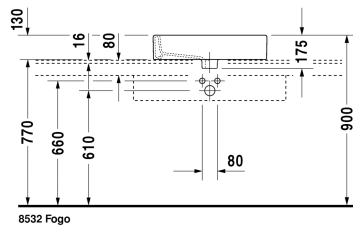

Vero Aufsatzbecken # 045260..00 / 045260..41 / 045260..44 /
045260..60 / 045260..70 / 045260..30

| < 595 mm > |

8532 Fogo

6713 X-Large

6714 X-Large

Aufsatzbecken	Größe	Gewicht	Bestellnummer
geschliffen, mit Hahnlochbank, Rückwand glasiert, Befestigung inklusive, 595 mm			
Farben			
00 Weiss 08 Schwarz			
Variante			
● mit Überlauf	595 x 465 mm	17,900 Kilogramm	045260..00
● ohne Überlauf	595 x 465 mm	17,900 Kilogramm	045260..41
●●● ohne Überlauf	595 x 465 mm	17,900 Kilogramm	045260..44
⊗ mit Überlauf	595 x 465 mm	17,900 Kilogramm	045260..60
⊗ ohne Überlauf	595 x 465 mm	17,900 Kilogramm	045260..70
●●● mit Überlauf	595 x 465 mm	17,900 Kilogramm	045260..30
Infobox			
* Achtung: Bei Verwendung dieses Siphons bitte Ablaufhöhe von OKFFB bis Mitte Ablauf gemäß technischem Datenblatt beachten, Montage mit Abstand zur Wand notwendig			
Sanitärkeramiken mit der speziellen WonderGliss Oberflächen Ausführung bleiben sauber und gut aussehend für eine lange Zeit. Wenn Sie WonderGliss bestellen fügen Sie bitte eine "1" als elfte Ziffer zur Bestellnummer hinzu.			
Zubehör für Keramik			
Schaftventil für Waschtische ohne Überlauf	75 mm	0,400 Kilogramm	005038
Zubehör			
Design Siphon		1,500 Kilogramm	005036