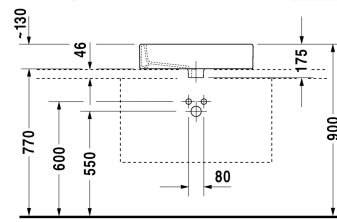

Vero Aufsatzbecken # 045260..00 / 045260..41 / 045260..44 /
045260..60 / 045260..70 / 045260..30

| < 595 mm > |

8532 Fogo

6713 X-Large

6714 X-Large

Aufsatzbecken	Größe	Gewicht	Bestellnummer
geschliffen, mit Hahnlochbank, Rückwand glasiert, Befestigung inklusive, 595 mm			
Farben			
00 Weiss 08 Schwarz			
Variante			
● mit Überlauf	595 x 465 mm	17,900 Kilogramm	045260..00
● ohne Überlauf	595 x 465 mm	17,900 Kilogramm	045260..41
●●● ohne Überlauf	595 x 465 mm	17,900 Kilogramm	045260..44
⊗ mit Überlauf	595 x 465 mm	17,900 Kilogramm	045260..60
⊗ ohne Überlauf	595 x 465 mm	17,900 Kilogramm	045260..70
●●● mit Überlauf	595 x 465 mm	17,900 Kilogramm	045260..30
Infobox			
* Achtung: Bei Verwendung dieses Siphons bitte Ablaufhöhe von OKFFB bis Mitte Ablauf gemäß technischem Datenblatt beachten, Montage mit Abstand zur Wand notwendig			
Sanitärkeramiken mit der speziellen WonderGliss Oberflächen Ausführung bleiben sauber und gut aussehend für eine lange Zeit. Wenn Sie WonderGliss bestellen fügen Sie bitte eine "1" als elfte Ziffer zur Bestellnummer hinzu.			
Zubehör für Keramik			
Schaftventil für Waschtische ohne Überlauf	75 mm	0,400 Kilogramm	005038
Zubehör			
Design Siphon		1,500 Kilogramm	005036