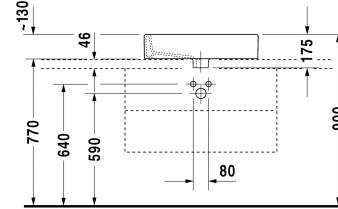

Vero Aufsatzbecken # 045260..00 / 045260..41 / 045260..44 /
045260..60 / 045260..70 / 045260..30

| < 595 mm > |

8532 Fogo

6713 X-Large

6714 X-Large

Aufsatzbecken	Größe	Gewicht	Bestellnummer
geschliffen, mit Hahnlochbank, Rückwand glasiert, Befestigung inklusive, 595 mm			
Farben			
00 Weiss 08 Schwarz			
Variante			
● mit Überlauf	595 x 465 mm	17,900 Kilogramm	045260..00
● ohne Überlauf	595 x 465 mm	17,900 Kilogramm	045260..41
●●● ohne Überlauf	595 x 465 mm	17,900 Kilogramm	045260..44
⊗ mit Überlauf	595 x 465 mm	17,900 Kilogramm	045260..60
⊗ ohne Überlauf	595 x 465 mm	17,900 Kilogramm	045260..70
●●● mit Überlauf	595 x 465 mm	17,900 Kilogramm	045260..30
Infobox			
* Achtung: Bei Verwendung dieses Siphons bitte Ablaufhöhe von OKFFB bis Mitte Ablauf gemäß technischem Datenblatt beachten, Montage mit Abstand zur Wand notwendig			
Sanitärkeramiken mit der speziellen WonderGliss Oberflächen Ausführung bleiben sauber und gut aussehend für eine lange Zeit. Wenn Sie WonderGliss bestellen fügen Sie bitte eine "1" als elfte Ziffer zur Bestellnummer hinzu.			
Zubehör für Keramik			
Schaftventil für Waschtische ohne Überlauf	75 mm	0,400 Kilogramm	005038
Zubehör			
Design Siphon		1,500 Kilogramm	005036