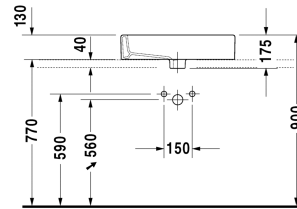

Vero Aufsatzbecken # 045260..00 / 045260..41 / 045260..44 /
045260..60 / 045260..70 / 045260..30

| < 595 mm > |

8532 Fogo

6713 X-Large

6714 X-Large

Aufsatzbecken	Größe	Gewicht	Bestellnummer
geschliffen, mit Hahnlochbank, Rückwand glasiert, Befestigung inklusive, 595 mm			
Farben			
00 Weiss 08 Schwarz			
Variante			
● mit Überlauf	595 x 465 mm	17,900 Kilogramm	045260..00
● ohne Überlauf	595 x 465 mm	17,900 Kilogramm	045260..41
●●● ohne Überlauf	595 x 465 mm	17,900 Kilogramm	045260..44
⊗ mit Überlauf	595 x 465 mm	17,900 Kilogramm	045260..60
⊗ ohne Überlauf	595 x 465 mm	17,900 Kilogramm	045260..70
●●● mit Überlauf	595 x 465 mm	17,900 Kilogramm	045260..30
Infobox			
* Achtung: Bei Verwendung dieses Siphons bitte Ablaufhöhe von OKFFB bis Mitte Ablauf gemäß technischem Datenblatt beachten, Montage mit Abstand zur Wand notwendig			
Sanitärkeramiken mit der speziellen WonderGliss Oberflächen Ausführung bleiben sauber und gut aussehend für eine lange Zeit. Wenn Sie WonderGliss bestellen fügen Sie bitte eine "1" als elfte Ziffer zur Bestellnummer hinzu.			
Zubehör für Keramik			
Schaftventil für Waschtische ohne Überlauf	75 mm	0,400 Kilogramm	005038
Zubehör			
Design Siphon		1,500 Kilogramm	005036