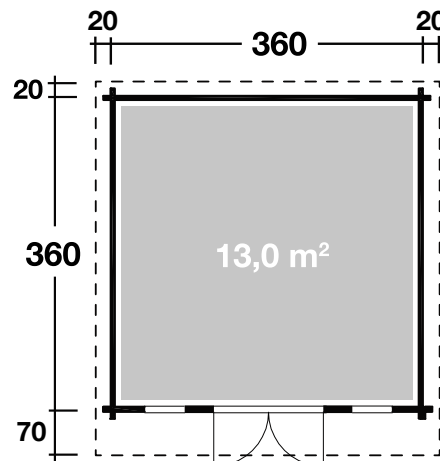

# Trondheim 70-B

70 mm / 360x360 cm / 13 m<sup>2</sup>

### DIMENSIONEN

	Bohlenstärke	70 mm
	Innenmaß	346x346 cm
	Sockelmaß	360x360 cm
	Gesamtmaß	400x450 cm
	Grundfläche	13 m <sup>2</sup>
	Rauminhalt	28,8 m <sup>3</sup>
	Seitenwandhöhe vorne hinten	247 cm 198 cm
	Dachüberstand vorne/seitlich/hinten	70/20/20 cm

### TÜR/ FENSTER

	Doppeltür (Isoglas)	144,8x179,2 cm
	Einzelfenster (2 Stück, isoverglast, <b>Einhand-Dreh-/Kipp</b> in Ferienhausqualität)	46x159 cm

### VERPACKUNG

	Paketabmessung Paket 1 Paket 2	610x120x79 cm 100x100x40 cm
	Paketgewicht	1.650 kg