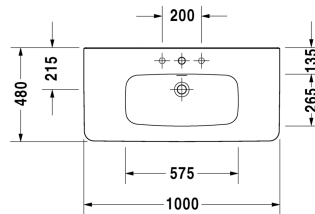

DuraStyle Waschtisch, Möbelwaschtisch # 2320100000 / 2320100030 / 2320100041 / 2320100044 / 2320100060

|< 1000 mm >|

6482 DuraStyle

Waschtisch, Möbelwaschtisch	Größe	Gewicht	Bestellnummer
mit Hahnlochbank, Unterseite glasiert, 1000 mm			
<b>Farben</b>			
00 Weiss			
<b>Variante</b>			
● mit Überlauf	1000 x 480 mm	26,300 Kilogramm	2320100000
●●● mit Überlauf	1000 x 480 mm	26,300 Kilogramm	2320100030
● ohne Überlauf	1000 x 480 mm	26,300 Kilogramm	2320100041
●●● ohne Überlauf	1000 x 480 mm	26,300 Kilogramm	2320100044
☒ mit Überlauf	1000 x 480 mm	26,300 Kilogramm	2320100060
Sanitärkeramiken mit der speziellen WonderGliss Oberflächen Ausführung bleiben sauber und gut aussehend für eine lange Zeit. Wenn Sie WonderGliss bestellen fügen Sie bitte eine "1" als elfte Ziffer zur Bestellnummer hinzu.			
<b>Zubehör für Keramik</b>			
Push-open Ventil für Waschtische mit Überlauf		0,400 Kilogramm	005052
Schaftventil für Waschtische ohne Überlauf	75 mm	0,400 Kilogramm	005038
<b>Zubehör</b>			
Handtuchhalter Quadratrohr 14 mm, Chrom, für Waschtisch # 232010, 232510, 232610	931 mm	0,700 Kilogramm	003107
Waschtisch-Röhrensiphon mit verlängertem Ablaufrohr 300 mm	1 1/4" mm	0,600 Kilogramm	005026
<b>Passende Produkte</b>			

#### Ausschreibungstext

DURAVIT DuraStyle Möbelwaschtisch Design by Matteo Thun & Antonio Rodriguez, aus Sanitärkeramik. Rechteckige Beckenform mit vorn abgerundeten Ecken und einer markanten, schmalen Keramikkante. Innenbeckengröße (BxT) 575x265mm. Abmessungen(BxTxH)1000x480x170 mm. Weiß. Mit Überlauf und Hahnlochbank für Einlocharmatur Best.Nr. 2320100000, für Dreilocharmatur Best.Nr. 2320100030, ohne Hahnloch Best.Nr. 2320100060. Ohne Überlauf und Hahnlochbank für Einlocharmatur Best. Nr. 2320100041, für Dreilocharmatur Best.Nr. 2320100044.