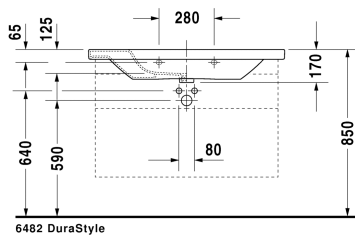

DuraStyle Waschtisch, Möbelwaschtisch # 2320100000 / 2320100030 / 2320100041 / 2320100044 / 2320100060

|< 1000 mm >|

6482 DuraStyle

Waschtisch, Möbelwaschtisch	Größe	Gewicht	Bestellnummer
mit Hahnlochbank, Unterseite glasiert, 1000 mm			
<b>Farben</b>			
00 Weiss			
<b>Variante</b>			
● mit Überlauf	1000 x 480 mm	26,300 Kilogramm	2320100000
●●● mit Überlauf	1000 x 480 mm	26,300 Kilogramm	2320100030
● ohne Überlauf	1000 x 480 mm	26,300 Kilogramm	2320100041
●●● ohne Überlauf	1000 x 480 mm	26,300 Kilogramm	2320100044
☒ mit Überlauf	1000 x 480 mm	26,300 Kilogramm	2320100060
Sanitärkeramiken mit der speziellen WonderGliss Oberflächen Ausführung bleiben sauber und gut aussehend für eine lange Zeit. Wenn Sie WonderGliss bestellen fügen Sie bitte eine "1" als elfte Ziffer zur Bestellnummer hinzu.			
<b>Zubehör für Keramik</b>			
Push-open Ventil für Waschtische mit Überlauf		0,400 Kilogramm	005052
Schaftventil für Waschtische ohne Überlauf	75 mm	0,400 Kilogramm	005038
<b>Zubehör</b>			
Handtuchhalter Quadratrohr 14 mm, Chrom, für Waschtisch # 232010, 232510, 232610	931 mm	0,700 Kilogramm	003107
Waschtisch-Röhrensiphon mit verlängertem Ablaufrohr 300 mm	1 1/4" mm	0,600 Kilogramm	005026
<b>Passende Produkte</b>			

#### Ausschreibungstext

DURAVIT DuraStyle Möbelwaschtisch Design by Matteo Thun & Antonio Rodriguez, aus Sanitärkeramik. Rechteckige Beckenform mit vorn abgerundeten Ecken und einer markanten, schmalen Keramikkante. Innenbeckengröße (BxT) 575x265mm. Abmessungen(BxTxH)1000x480x170 mm. Weiß. Mit Überlauf und Hahnlochbank für Einlocharmatur Best.Nr. 2320100000, für Dreilocharmatur Best.Nr. 2320100030, ohne Hahnloch Best.Nr. 2320100060. Ohne Überlauf und Hahnlochbank für Einlocharmatur Best. Nr. 2320100041, für Dreilocharmatur Best.Nr. 2320100044.

*Alle Zeichnungen enthalten alle notwendigen Maße (mm), die den üblichen Toleranzen unterliegen. Exakte Maße können nur am Produkt abgenommen werden.*