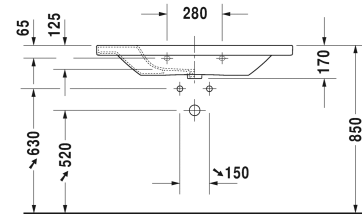

DuraStyle Waschtisch, Möbelwaschtisch # 2320100000 / 2320100030 / 2320100041 / 2320100044 / 2320100060

|< 1000 mm >|

6482 DuraStyle

Waschtisch, Möbelwaschtisch	Größe	Gewicht	Bestellnummer
mit Hahnlochbank, Unterseite glasiert, 1000 mm			
<b>Farben</b>			
00 Weiss			
<b>Variante</b>			
● mit Überlauf	1000 x 480 mm	26,300 Kilogramm	2320100000
●●● mit Überlauf	1000 x 480 mm	26,300 Kilogramm	2320100030
● ohne Überlauf	1000 x 480 mm	26,300 Kilogramm	2320100041
●●● ohne Überlauf	1000 x 480 mm	26,300 Kilogramm	2320100044
☒ mit Überlauf	1000 x 480 mm	26,300 Kilogramm	2320100060
Sanitärkeramiken mit der speziellen WonderGliss Oberflächen Ausführung bleiben sauber und gut aussehend für eine lange Zeit. Wenn Sie WonderGliss bestellen fügen Sie bitte eine "1" als elfte Ziffer zur Bestellnummer hinzu.			
<b>Zubehör für Keramik</b>			
Push-open Ventil für Waschtische mit Überlauf		0,400 Kilogramm	005052
Schaftventil für Waschtische ohne Überlauf	75 mm	0,400 Kilogramm	005038
<b>Zubehör</b>			
Handtuchhalter Quadratrohr 14 mm, Chrom, für Waschtisch # 232010, 232510, 232610	931 mm	0,700 Kilogramm	003107
Waschtisch-Röhrensiphon mit verlängertem Ablaufrohr 300 mm	1 1/4" mm	0,600 Kilogramm	005026
<b>Passende Produkte</b>			

#### Ausschreibungstext

DURAVIT DuraStyle Möbelwaschtisch Design by Matteo Thun & Antonio Rodriguez, aus Sanitärkeramik. Rechteckige Beckenform mit vorn abgerundeten Ecken und einer markanten, schmalen Keramikkante. Innenbeckengröße (BxT) 575x265mm. Abmessungen(BxTxH)1000x480x170 mm. Weiß. Mit Überlauf und Hahnlochbank für Einlocharmatur Best.Nr. 2320100000, für Dreilocharmatur Best.Nr. 2320100030, ohne Hahnloch Best.Nr. 2320100060. Ohne Überlauf und Hahnlochbank für Einlocharmatur Best. Nr. 2320100041, für Dreilocharmatur Best.Nr. 2320100044.