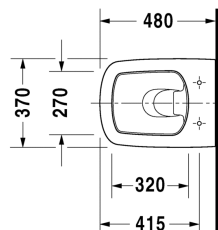

DuraStyle Wand-WC Compact # 253909..00

| < 370 mm > |

Wand-WC Compact	Größe	Gewicht	Bestellnummer
Tiefspüler, EWL Klasse 1			
Farben			
00 Weiss 20 HygieneGlaze Weiss (antibakteriell wirkende Keramikglasur)			
Variante			
◆ 4,5 L	370 x 480 mm	22,500 Kilogramm	253909..00
Sanitärkeramiken mit der speziellen WonderGliss Oberflächen Ausführung bleiben sauber und gut aussehend für eine lange Zeit. Wenn Sie WonderGliss bestellen fügen Sie bitte eine "1" als elfte Ziffer zur Bestellnummer hinzu.			
Zubehör für Keramik			
Befestigung für Wand-Bidet und Wand-WC	Ø 12 x 180 mm	0,200 Kilogramm	006500
Zubehör			
Schallschutz-Set für Wand-WC		0,300 Kilogramm	005064
Passende Produkte			
WC-Sitz Scharniere Edelstahl, ohne Absenkautomatik,			006371
WC-Sitz Scharniere Edelstahl, abnehmbar, mit Absenkautomatik,			006379
Ausschreibungstext			
DURAVIT DuraStyle Wand-WC Compact Design by Matteo Thun, Tiefspüler wandhängend aus Sanitärkeramik für 4,5 Liter Spülwasser, EWL Klasse 1. Rechteckige nach unten konische Beckenform, schmale Keramikante. Flache Deckel-/Sitzkombination. Kurze Ausladung 480mm. Bodenfreiheit von 50/75mm bei Einbauhöhe von 400mm. Abmessungen(BxHxT)370x480x350/325mm. Weiß. Best.Nr. 2539090000.			

Alle Zeichnungen enthalten alle notwendigen Maße (mm), die den üblichen Toleranzen unterliegen. Exakte Maße können nur am Produkt abgenommen werden.