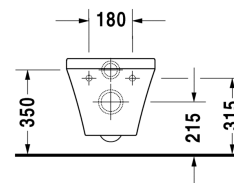

DuraStyle Wand-WC Compact # 253909..00

| < 370 mm > |

Wand-WC Compact	Größe	Gewicht	Bestellnummer
Tiefspüler, EWL Klasse 1			
Farben			
00 Weiss 20 HygieneGlaze Weiss (antibakteriell wirkende Keramikglasur)			
Variante			
◆ 4,5 L	370 x 480 mm	22,500 Kilogramm	253909..00
Sanitärkeramiken mit der speziellen WonderGliss Oberflächen Ausführung bleiben sauber und gut aussehend für eine lange Zeit. Wenn Sie WonderGliss bestellen fügen Sie bitte eine "1" als elfte Ziffer zur Bestellnummer hinzu.			
Zubehör für Keramik			
Befestigung für Wand-Bidet und Wand-WC	Ø 12 x 180 mm	0,200 Kilogramm	006500
Zubehör			
Schallschutz-Set für Wand-WC		0,300 Kilogramm	005064
Passende Produkte			
WC-Sitz Scharniere Edelstahl, ohne Absenkautomatik,			006371
WC-Sitz Scharniere Edelstahl, abnehmbar, mit Absenkautomatik,			006379
Ausschreibungstext			
DURAVIT DuraStyle Wand-WC Compact Design by Matteo Thun, Tiefspüler wandhängend aus Sanitärkeramik für 4,5 Liter Spülwasser, EWL Klasse 1. Rechteckige nach unten konische Beckenform, schmale Keramikante. Flache Deckel-/Sitzkombination. Kurze Ausladung 480mm. Bodenfreiheit von 50/75mm bei Einbauhöhe von 400mm. Abmessungen(BxHxT)370x480x350/325mm. Weiß. Best.Nr. 2539090000.			

Alle Zeichnungen enthalten alle notwendigen Maße (mm), die den üblichen Toleranzen unterliegen. Exakte Maße können nur am Produkt abgenommen werden.