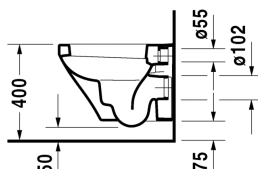

DuraStyle Wand-WC Compact # 253909..00

| < 370 mm > |

Wand-WC Compact	Größe	Gewicht	Bestellnummer
Tiefspüler, EWL Klasse 1			
Farben			
00 Weiss 20 HygieneGlaze Weiss (antibakteriell wirkende Keramikglasur)			
Variante			
◆ 4,5 L	370 x 480 mm	22,500 Kilogramm	253909..00
Sanitärkeramiken mit der speziellen WonderGliss Oberflächen Ausführung bleiben sauber und gut aussehend für eine lange Zeit. Wenn Sie WonderGliss bestellen fügen Sie bitte eine "1" als elfte Ziffer zur Bestellnummer hinzu.			
Zubehör für Keramik			
Befestigung für Wand-Bidet und Wand-WC	Ø 12 x 180 mm	0,200 Kilogramm	006500
Zubehör			
Schallschutz-Set für Wand-WC		0,300 Kilogramm	005064
Passende Produkte			
WC-Sitz Scharniere Edelstahl, ohne Absenkautomatik,			006371
WC-Sitz Scharniere Edelstahl, abnehmbar, mit Absenkautomatik,			006379
Ausschreibungstext			
DURAVIT DuraStyle Wand-WC Compact Design by Matteo Thun, Tiefspüler wandhängend aus Sanitärkeramik für 4,5 Liter Spülwasser, EWL Klasse 1. Rechteckige nach unten konische Beckenform, schmale Keramikante. Flache Deckel-/Sitzkombination. Kurze Ausladung 480mm. Bodenfreiheit von 50/75mm bei Einbauhöhe von 400mm. Abmessungen(BxHxT)370x480x350/325mm. Weiß. Best.Nr. 2539090000.			

Alle Zeichnungen enthalten alle notwendigen Maße (mm), die den üblichen Toleranzen unterliegen. Exakte Maße können nur am Produkt abgenommen werden.