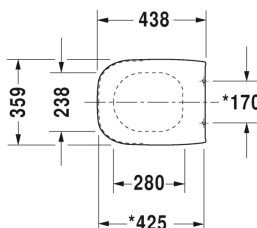

D-Code WC-Sitz # 0067390000 / 0067390099

WC-Sitz	Größe	Gewicht	Bestellnummer
Scharniere Kunststoff, mit Absenkautomatik			
Farben			
00 Weiss			
Variante			
		2,600 kg	0067390000
		2,600 kg	0067390099
Ausschreibungstext			
DURAVIT D-Code WC-Sitz Design by sieger design, aus hochwertigem Kunststoff einschließlich Deckel, Ausführung mit Absenkautomatik, Scharnieren aus Edelstahl. Weiß. Best.Nr. 0067390000.			

Alle Zeichnungen enthalten alle notwendigen Maße (mm), die den üblichen Toleranzen unterliegen. Exakte Maße können nur am Produkt abgenommen werden.